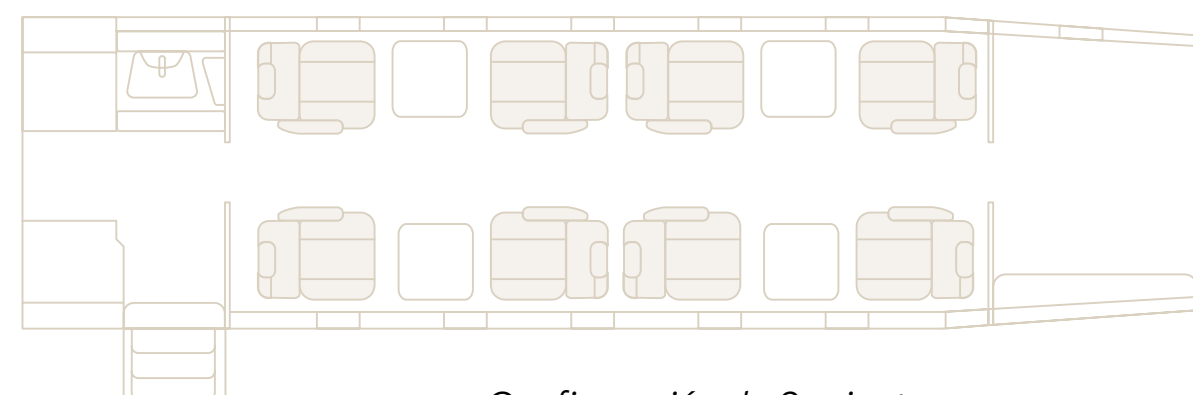

Configuración de 8 asientos