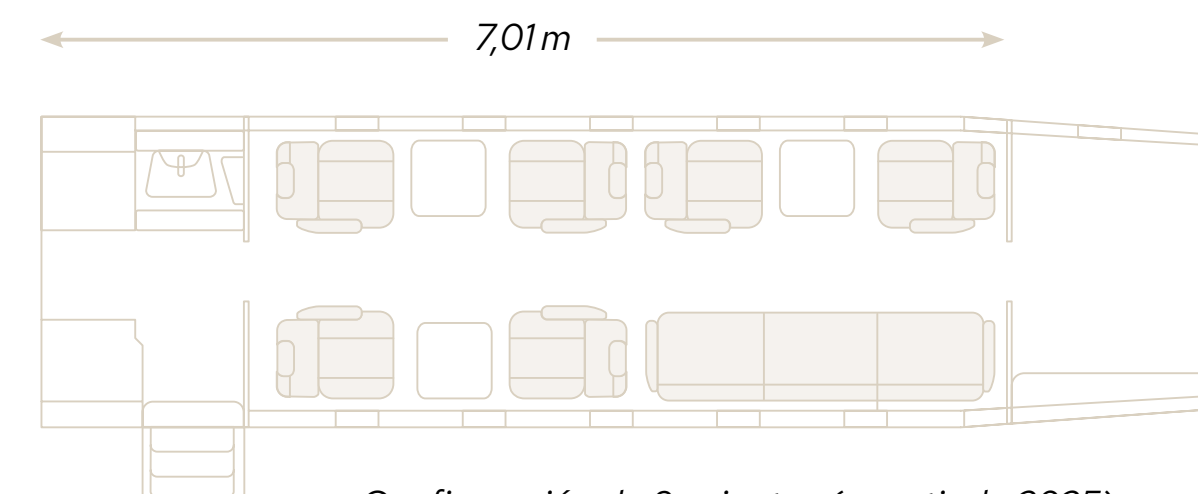

Configuración de 9 asientos (a partir de 2025)