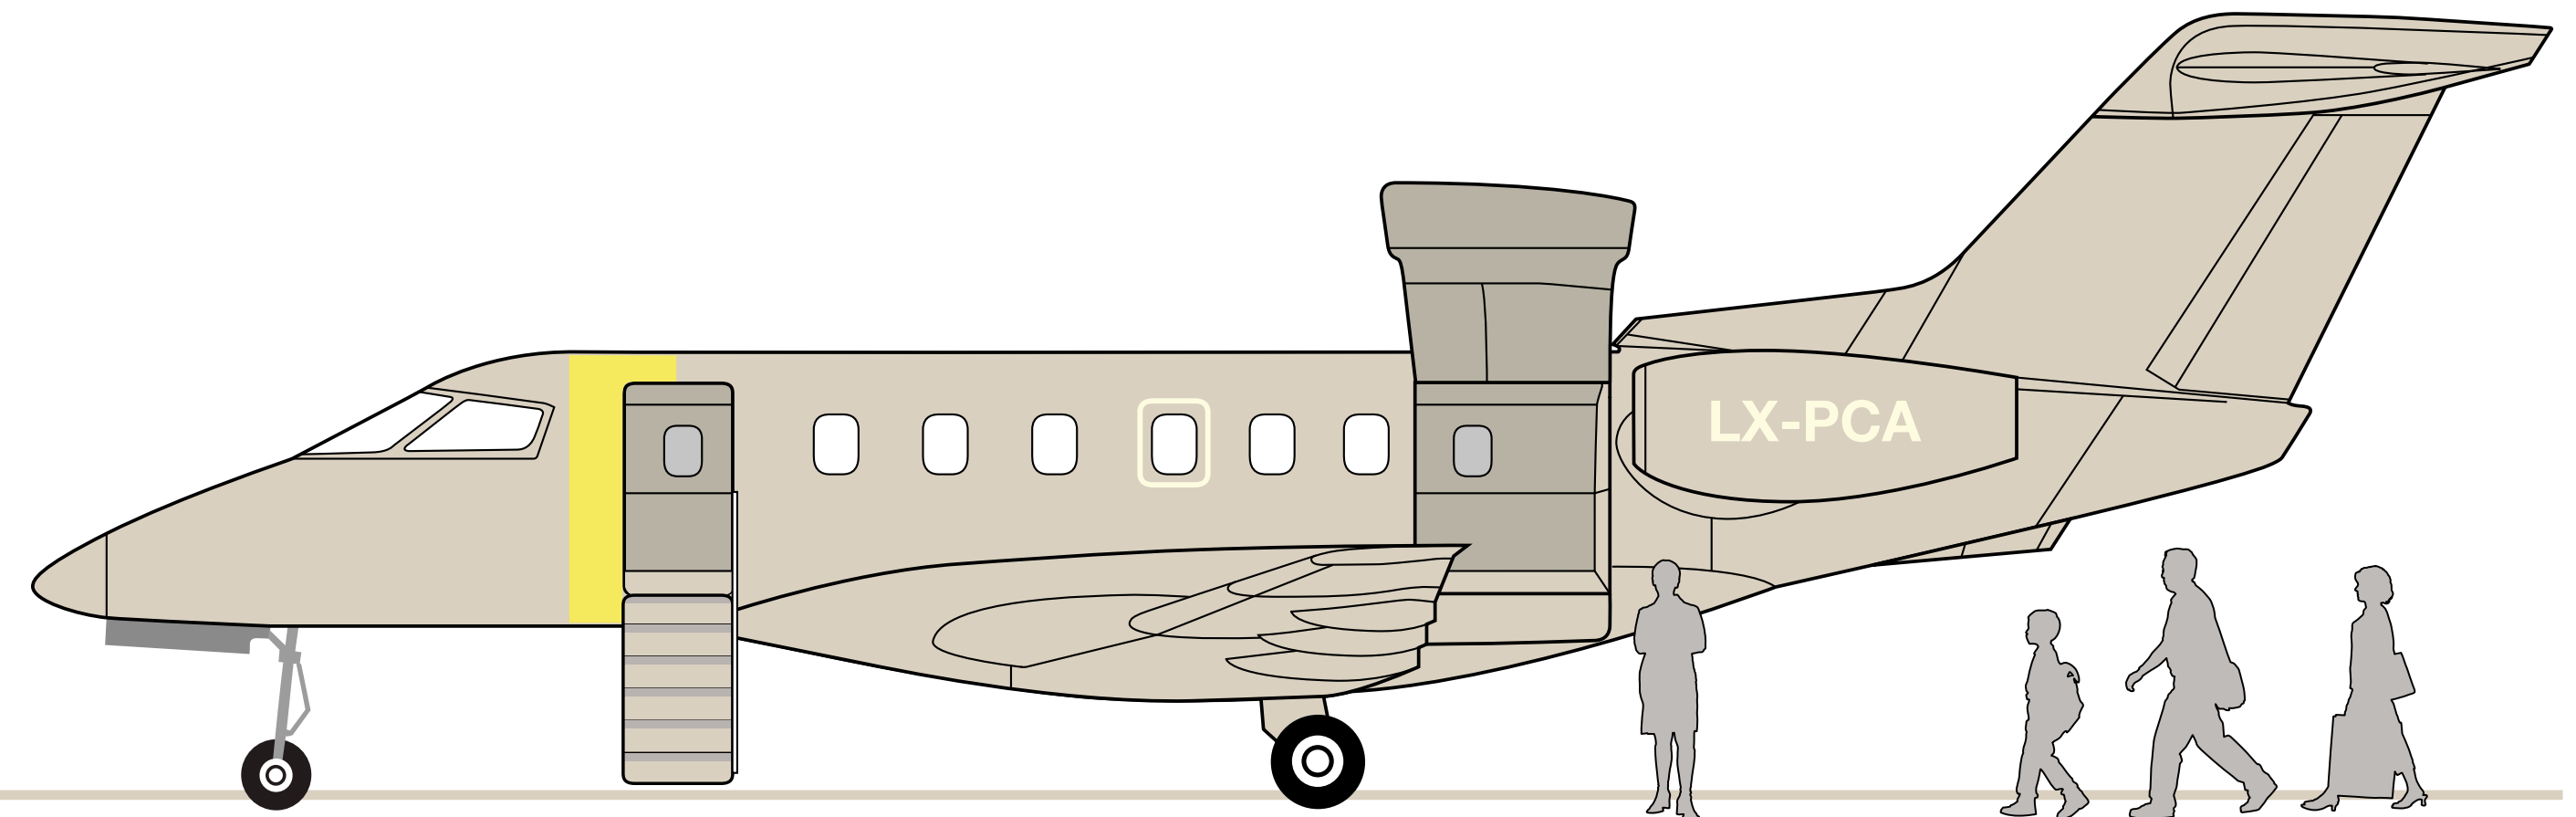

CABINA
14,2 METROS³

PLAZAS
8

VELOCIDAD
440 NUDOS / 815 KM/H

ALCANCE MAX (2 pilotos/1 pax)
1.800 NM / 3.300 KM

ATERRIJAJE
850 METROS