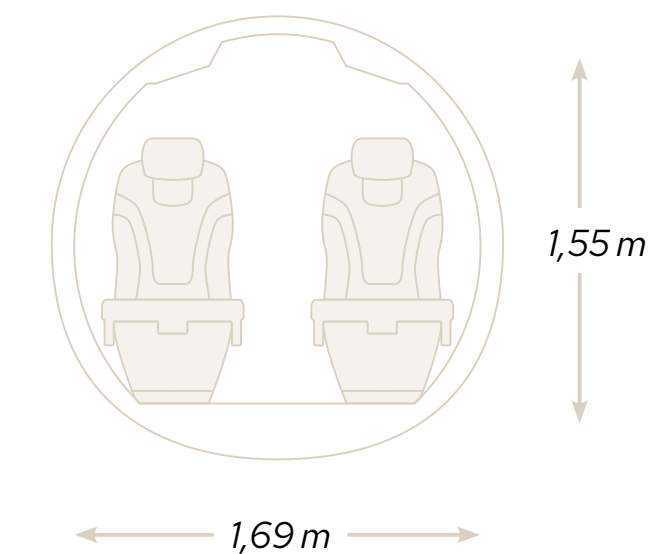

LA CABINA PC-24

La cabina es superior a la de otros Jets ejecutivos cuyo precio es casi el doble. Tiene 8 asientos para pasajeros en una configuración de cabina club doble.

UNA GRAN PUERTA DE CARGA

Gracias a la medición de la puerta trasera "Cargo" 1,30 m x 1,25 m, se pueden llevar equipajes voluminosos como bolsas de golf, esquís y bicicletas a bordo.

VENTAJAS DEL PROGRAMA JETFLY

1. 1 La disponibilidad de su avión está garantizada
2. 2 Facturado solo en función de las horas ocupadas
3. 3 Acceso a más de 3 000 aeropuertos y pequeños aeródromos
4. 4 Sin gastos de cancelación