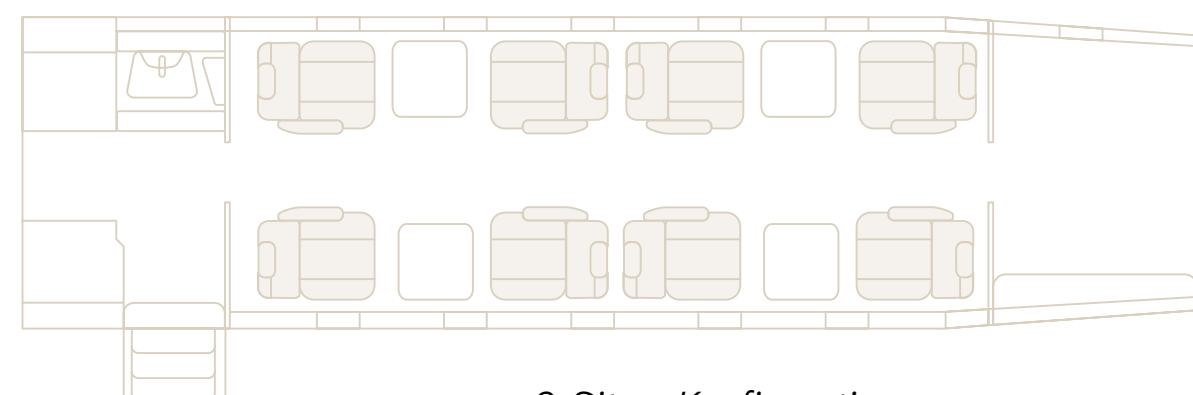

8-Sitzer Konfiguration