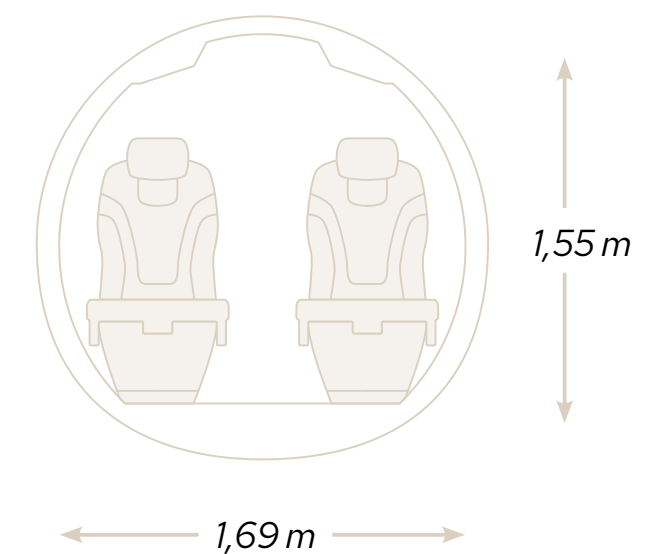

DIE PC-24 KABINE

Die Kabine der PC-24 ist preislich höher gelegenen Business Jets, hinsichtlich ihres Komforts weit überlegen. Sie bietet als doppelte Club-Cabin Konfiguration bequem Sitzplätze für 8 Passagiere.

EINE GERÄUMIGE CARGO-TÜR

Dank der Cargo-Tür von 1,30 m x 1,25 m im hinteren Teil des Flugzeuges, kann sperriges Gepäck wie Golfbags, Ski oder Fahrräder mit an Bord genommen werden.

IHRE VORTEILE MIT JETFLY

1. 1 Garantierte Verfügbarkeit eines Flugzeugs
2. 2 Zugang zu 3x mehr Flugplätzen, 3000 Flughäfen und kurzen Rasenpisten
3. 3 Keine Positionierungs- & Stornogebühren
4. 4 Abrechnung auf Basis der beanspruchten Flugstunden