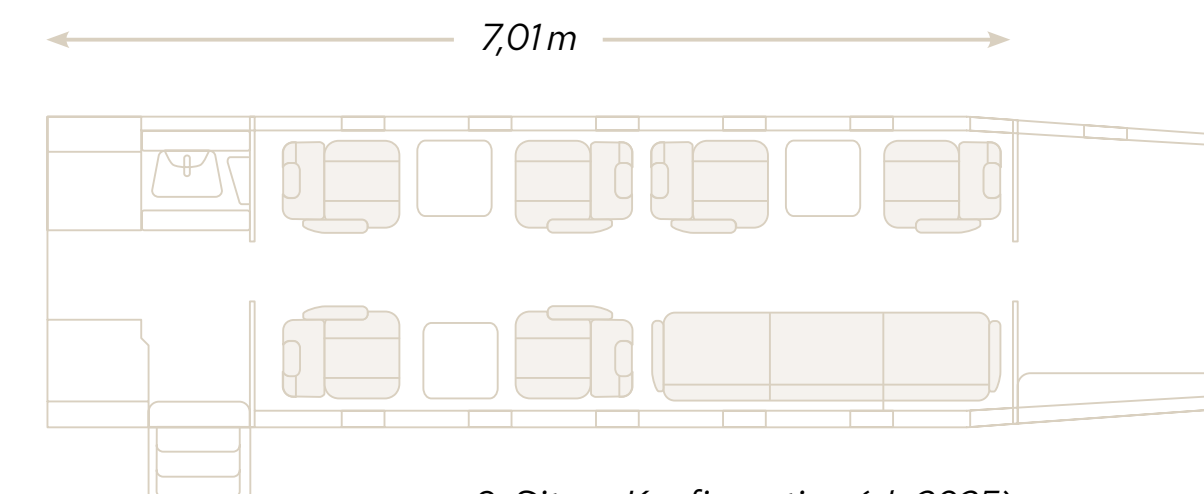

9-Sitzer-Konfiguration (ab 2025)