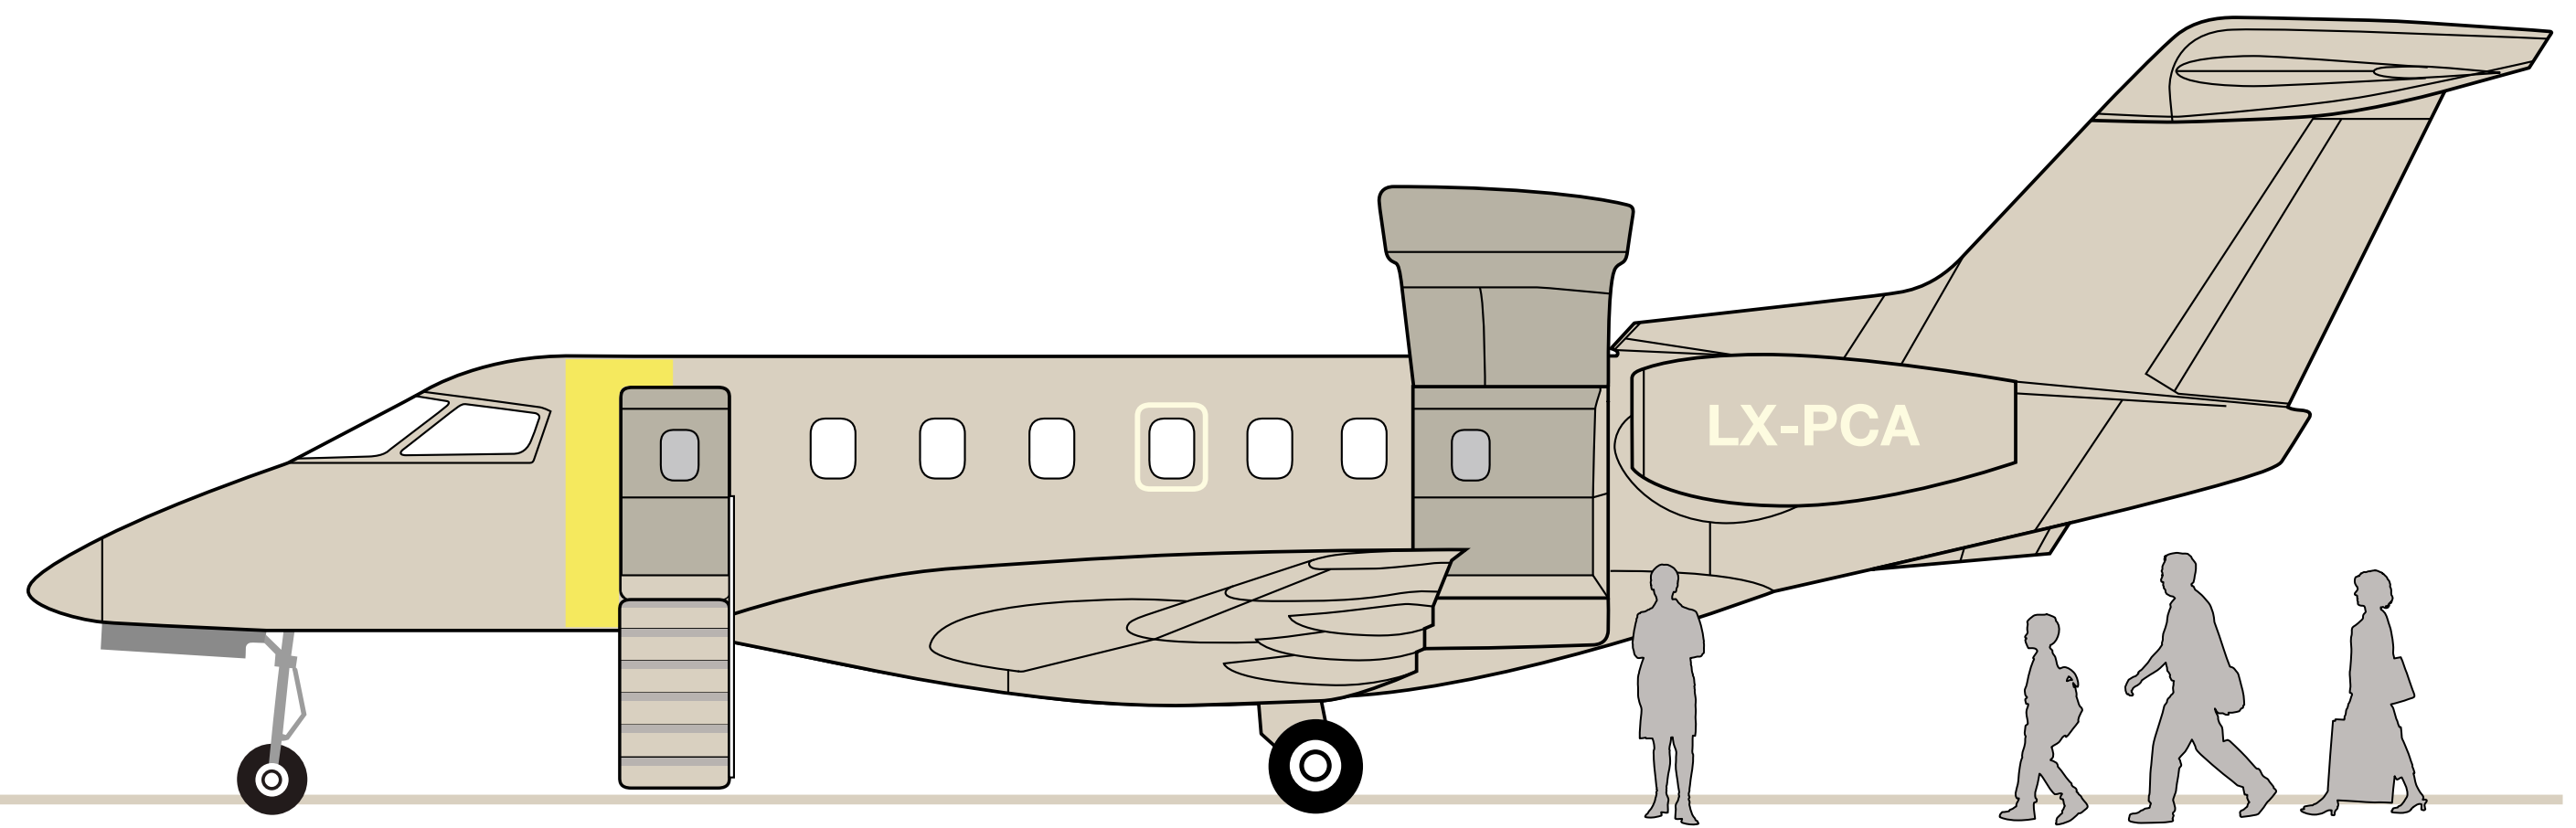

KABINENGRÖSSE
14,2 M³

SITZPLÄTZE
8

GESCHWINDIGKEIT
815 KM/H / 440 KTS

MAX. REICHWEITE (2 Piloten/ 1 Passagier)
3.300 KM / 1.800 NM

LANDEBAHN
850 M