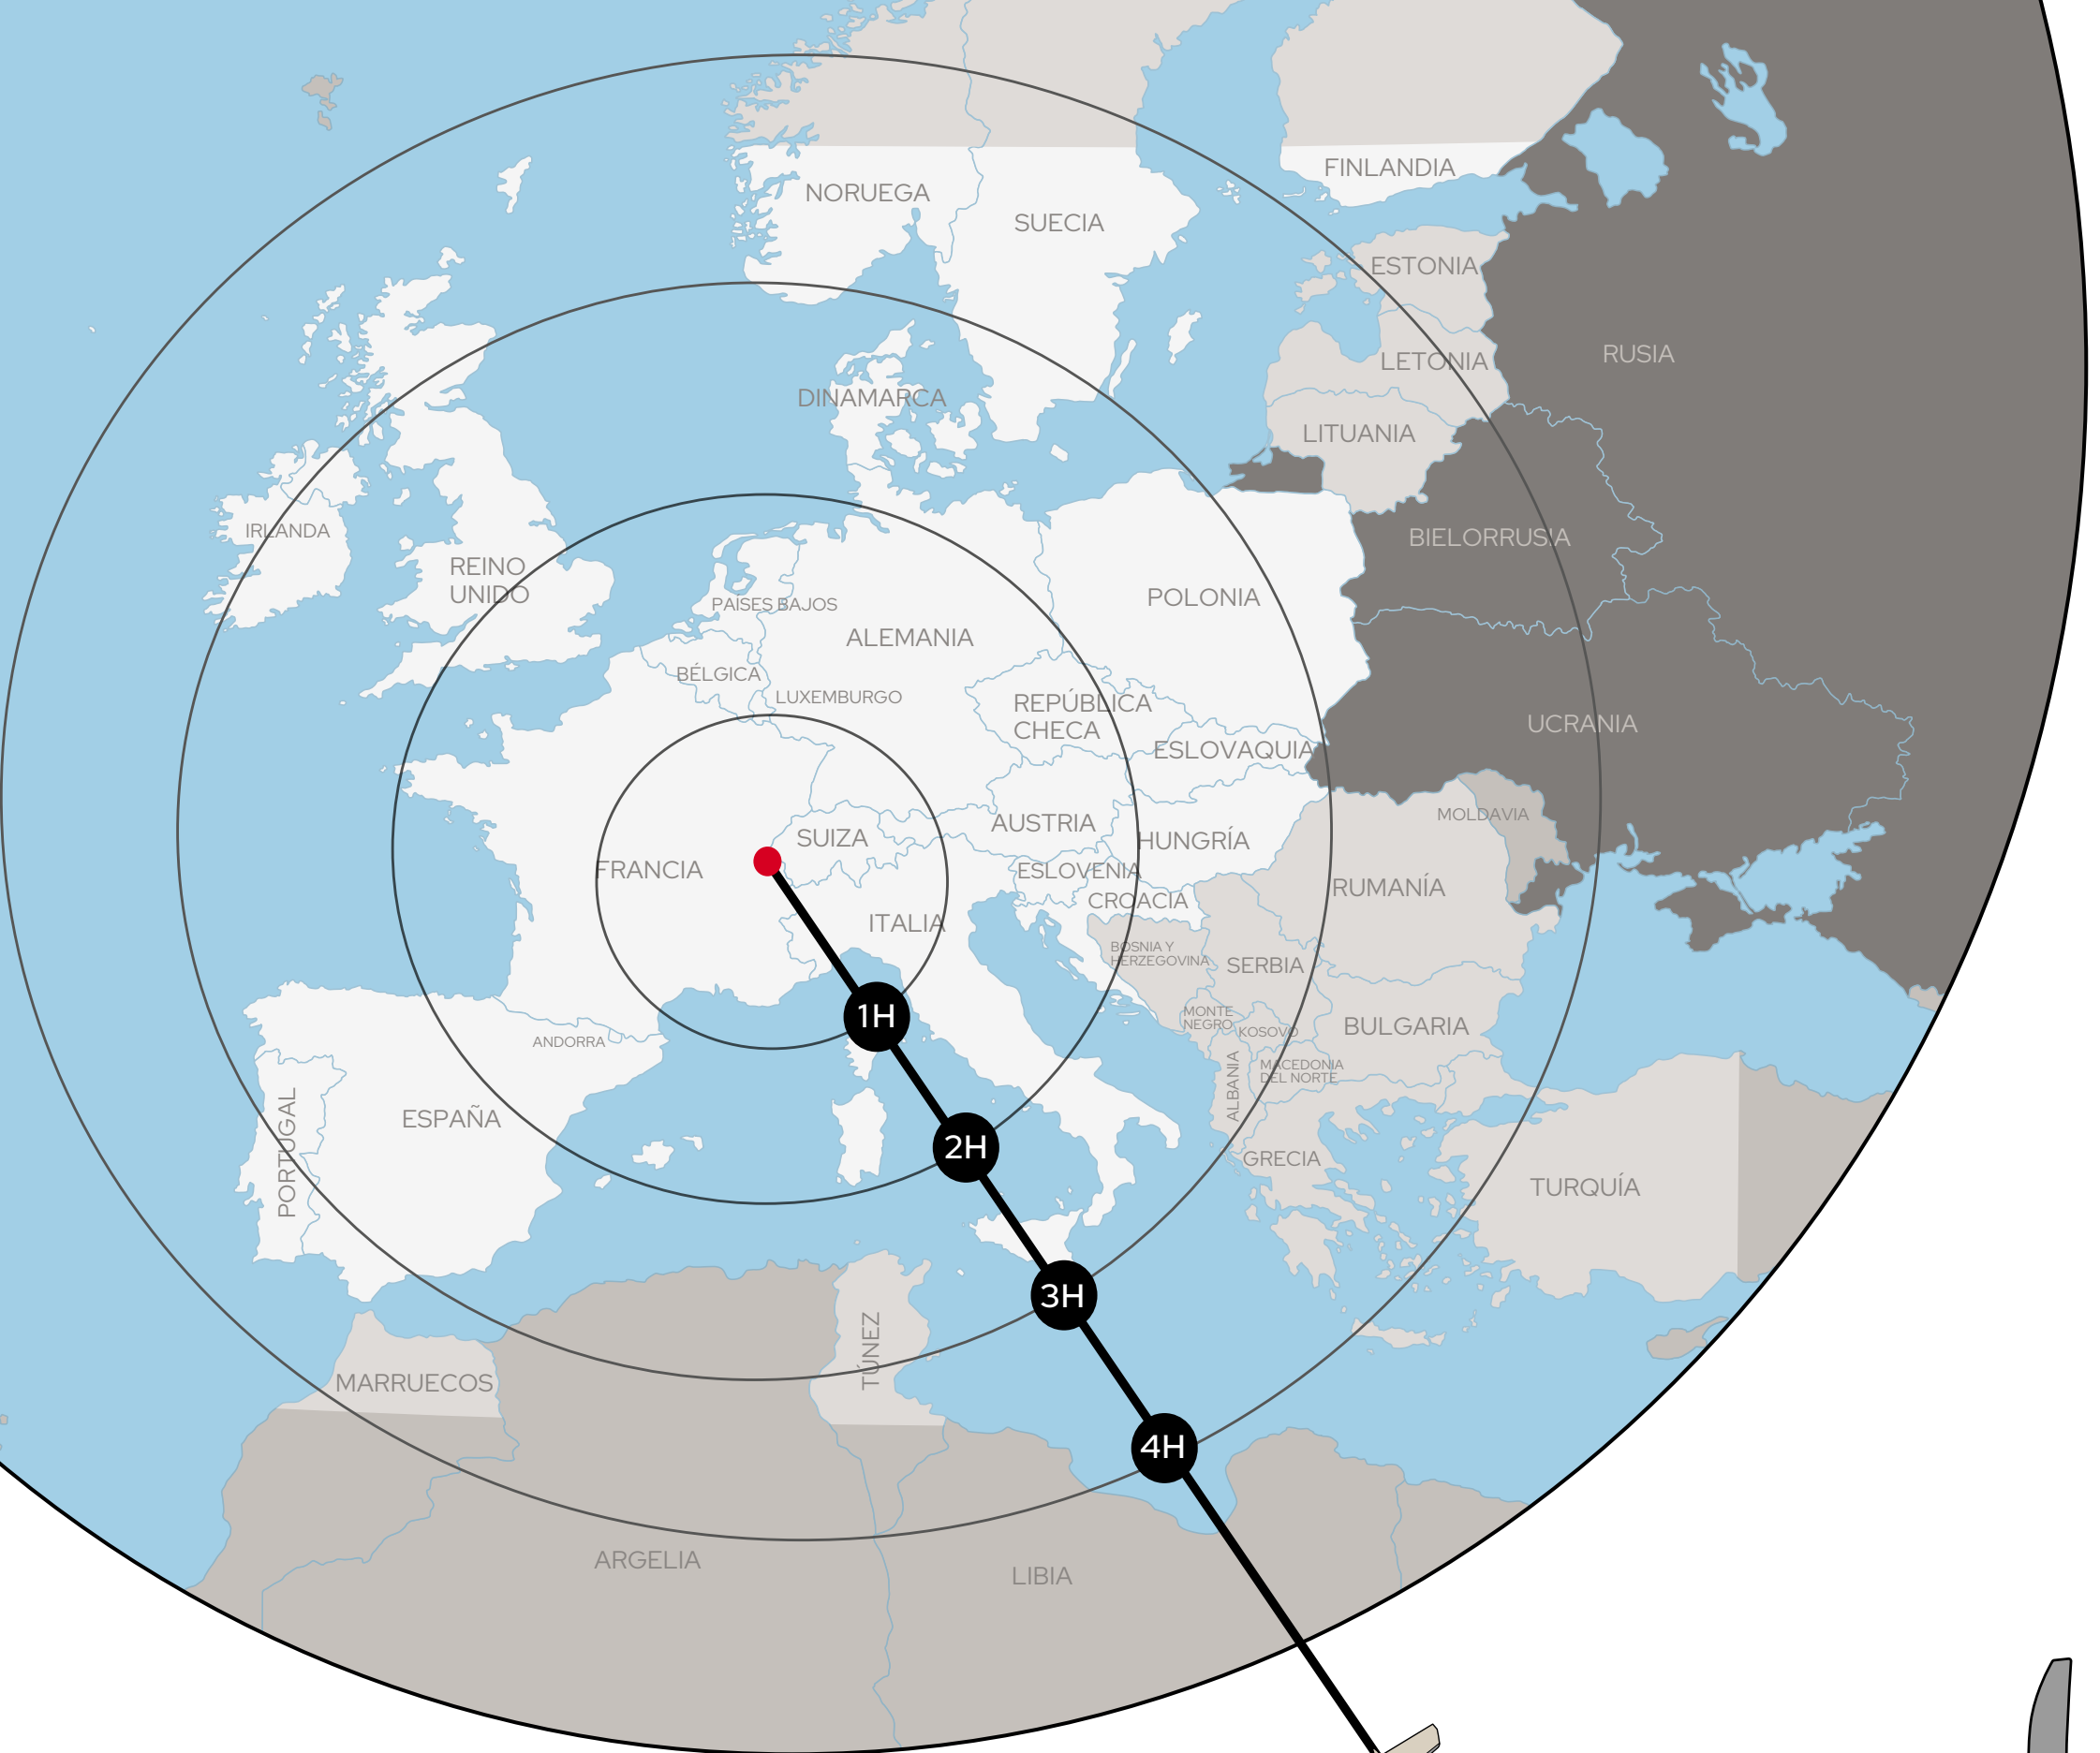

PILATUS PC-12

El avión mágico

Jetfly

UN AVIÓN DE CLASE MUNDIAL

El Pilatus PC-12 es uno de los aviones comerciales de turbopropulsión más populares del mercado. Rápido y versátil, ofrece un nivel de comodidad y lujo que se puede encontrar en aviones de negocios más grandes. Puede acceder a más de 3 000 aeropuertos y pequeños aeródromos en Europa, brindándole un nivel único de acceso para negocios o uso personal.

PILATUS
PC-12
BY
STARCK

Propriano, Córcega

PILATUS PC-12

- Zona 1
- Zona 2
- Fuera de zona
- Restringido

2 PILOTOS
4 PAX
1.100 NM / 2.038 KM
04H20

CABINA
9,3 METROS³

PLAZAS
6-8

VELOCIDAD
295 NUDOS / 545 KM/H

ALCANCE MAX (2 pilotos/1 pax)
1.350 NM / 2.500 KM

ATERRIZAJE
650 METROS

La Caminera, España

UNA CABINA AMPLIA

El PC-12 tiene una cabina dos veces y media más grande que un jet muy ligero y comparable a la de jets medianos. Tiene 6 asientos para pasajeros en un diseño ejecutivo y se puede reconfigurar en cualquier momento en 8 plazas.