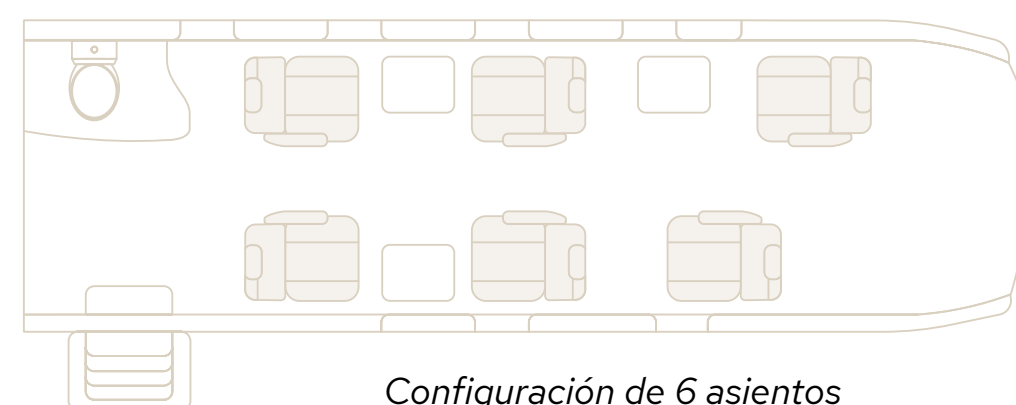

Configuración de 6 asientos