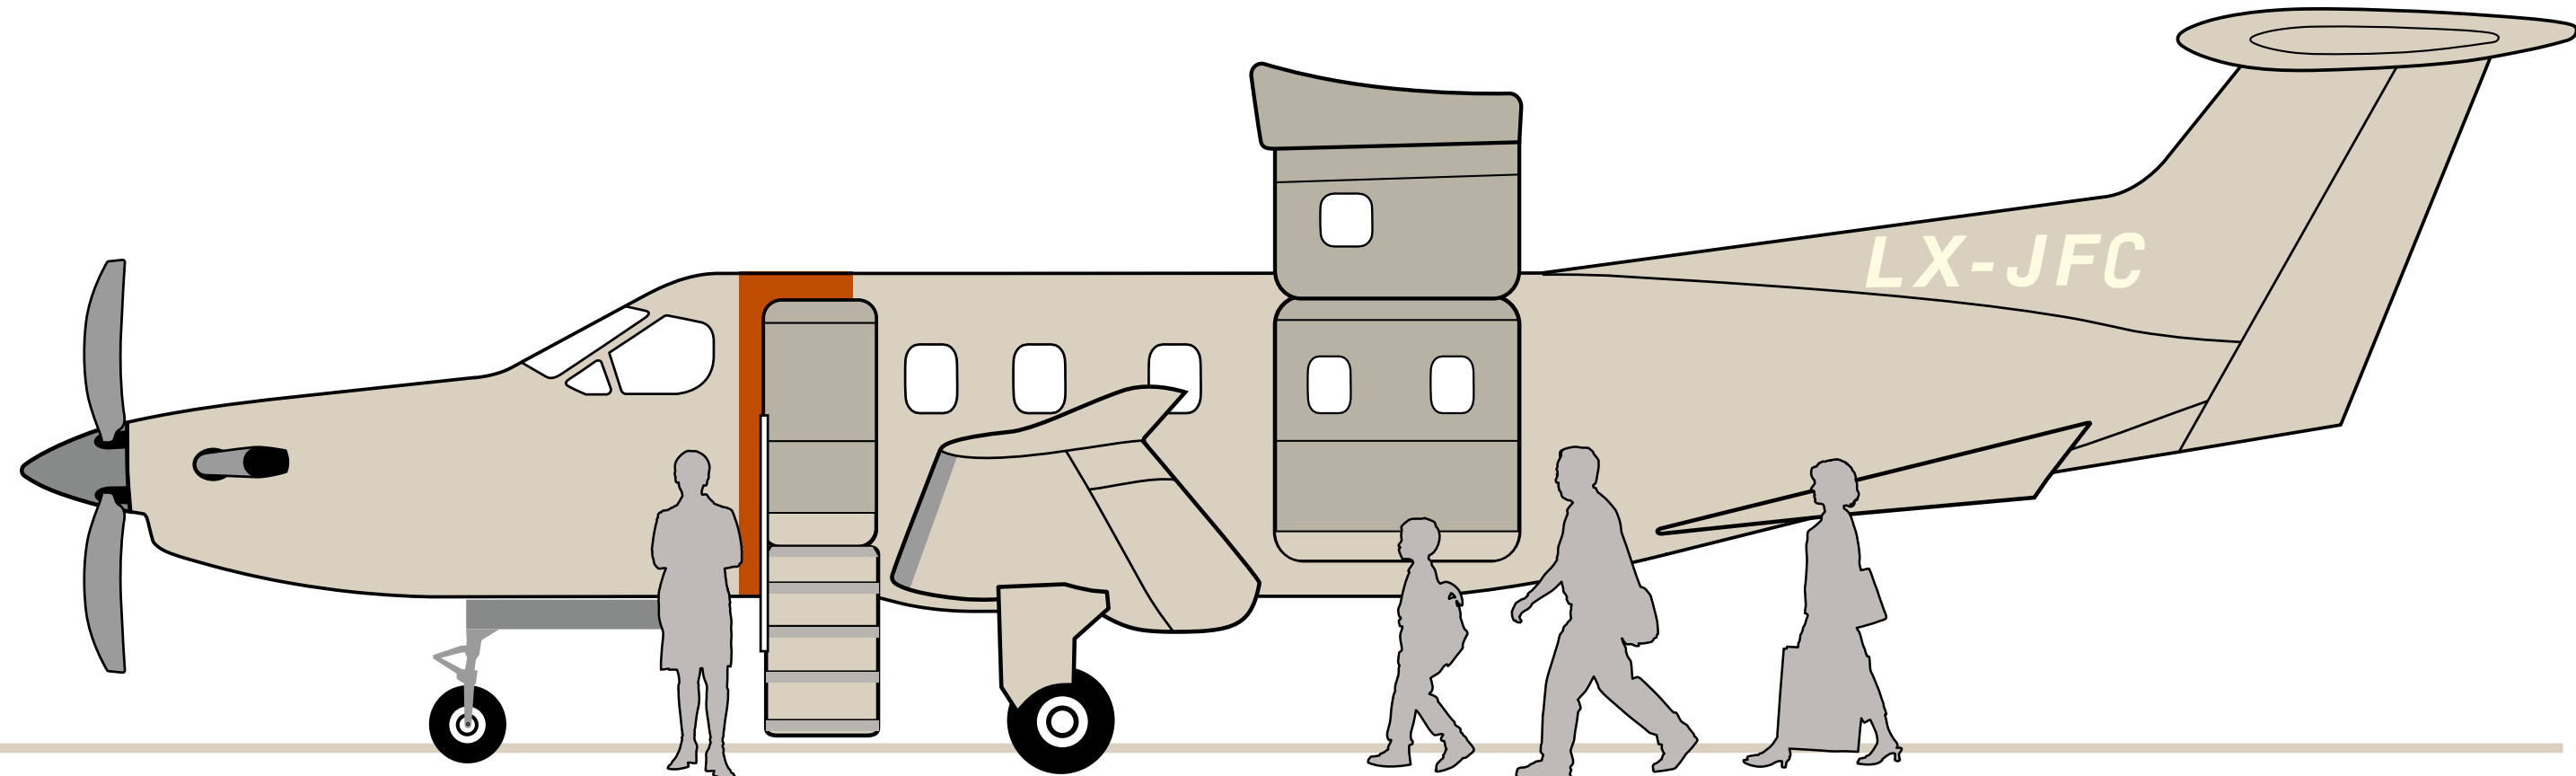

PILATUS PC-12

El avión mágico

Jetfly

UN AVIÓN DE CLASE MUNDIAL

El Pilatus PC-12 es uno de los aviones comerciales de turbopropulsión más populares del mercado. Rápido y versátil, ofrece un nivel de comodidad y lujo que se puede encontrar en aviones de negocios más grandes. Puede acceder a más de 3 000 aeropuertos y pequeños aeródromos en Europa, brindándole un nivel único de acceso para negocios o uso personal.

PILATUS
PC-12
BY
STARCK

Propriano, Córcega

PILATUS PC-12

- Zona 1
- Zona 2
- Fuera de zona
- Restringido

2 PILOTOS
4 PAX
1.100 NM / 2.038 KM
04H20

CABINA
9,3 METROS³

PLAZAS
6-8

VELOCIDAD
295 NUDOS / 545 KM/H

ALCANCE MAX (2 pilotos/1 pax)
1.350 NM / 2.500 KM

ATERRIZAJE
650 METROS

La Caminera, España

UNA CABINA AMPLIA

El PC-12 tiene una cabina dos veces y media más grande que un jet muy ligero y comparable a la de jets medianos. Tiene 6 asientos para pasajeros en un diseño ejecutivo y se puede reconfigurar en cualquier momento en 8 plazas.

UNA GRAN PUERTA DE CARGA

Gracias a la puerta trasera "Cargo" de 1,35 m x 1,32 m, se pueden llevar a bordo equipajes voluminosos como bolsas de golf, esquís y bicicletas.

Aviñón, Francia

VENTAJAS DEL PROGRAMA JETFLY