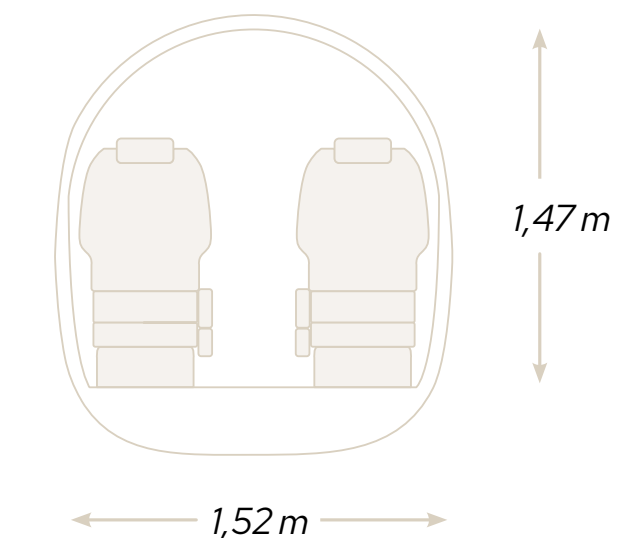

UNA CABINA AMPLIA

El PC-12 tiene una cabina dos veces y media más grande que un jet muy ligero y comparable a la de jets medianos. Tiene 6 asientos para pasajeros en un diseño ejecutivo y se puede reconfigurar en cualquier momento en 8 plazas.

UNA GRAN PUERTA DE CARGA

Gracias a la puerta trasera "Cargo" de 1,35 m x 1,32 m, se pueden llevar a bordo equipajes voluminosos como bolsas de golf, esquís y bicicletas.

VENTAJAS DEL PROGRAMA JETFLY

1. 1 La disponibilidad de su avión está garantizada
2. 2 Facturado solo en función de las horas ocupadas
3. 3 Acceso a más de 3 000 aeropuertos y pequeños aeródromos
4. 4 Sin gastos de cancelación