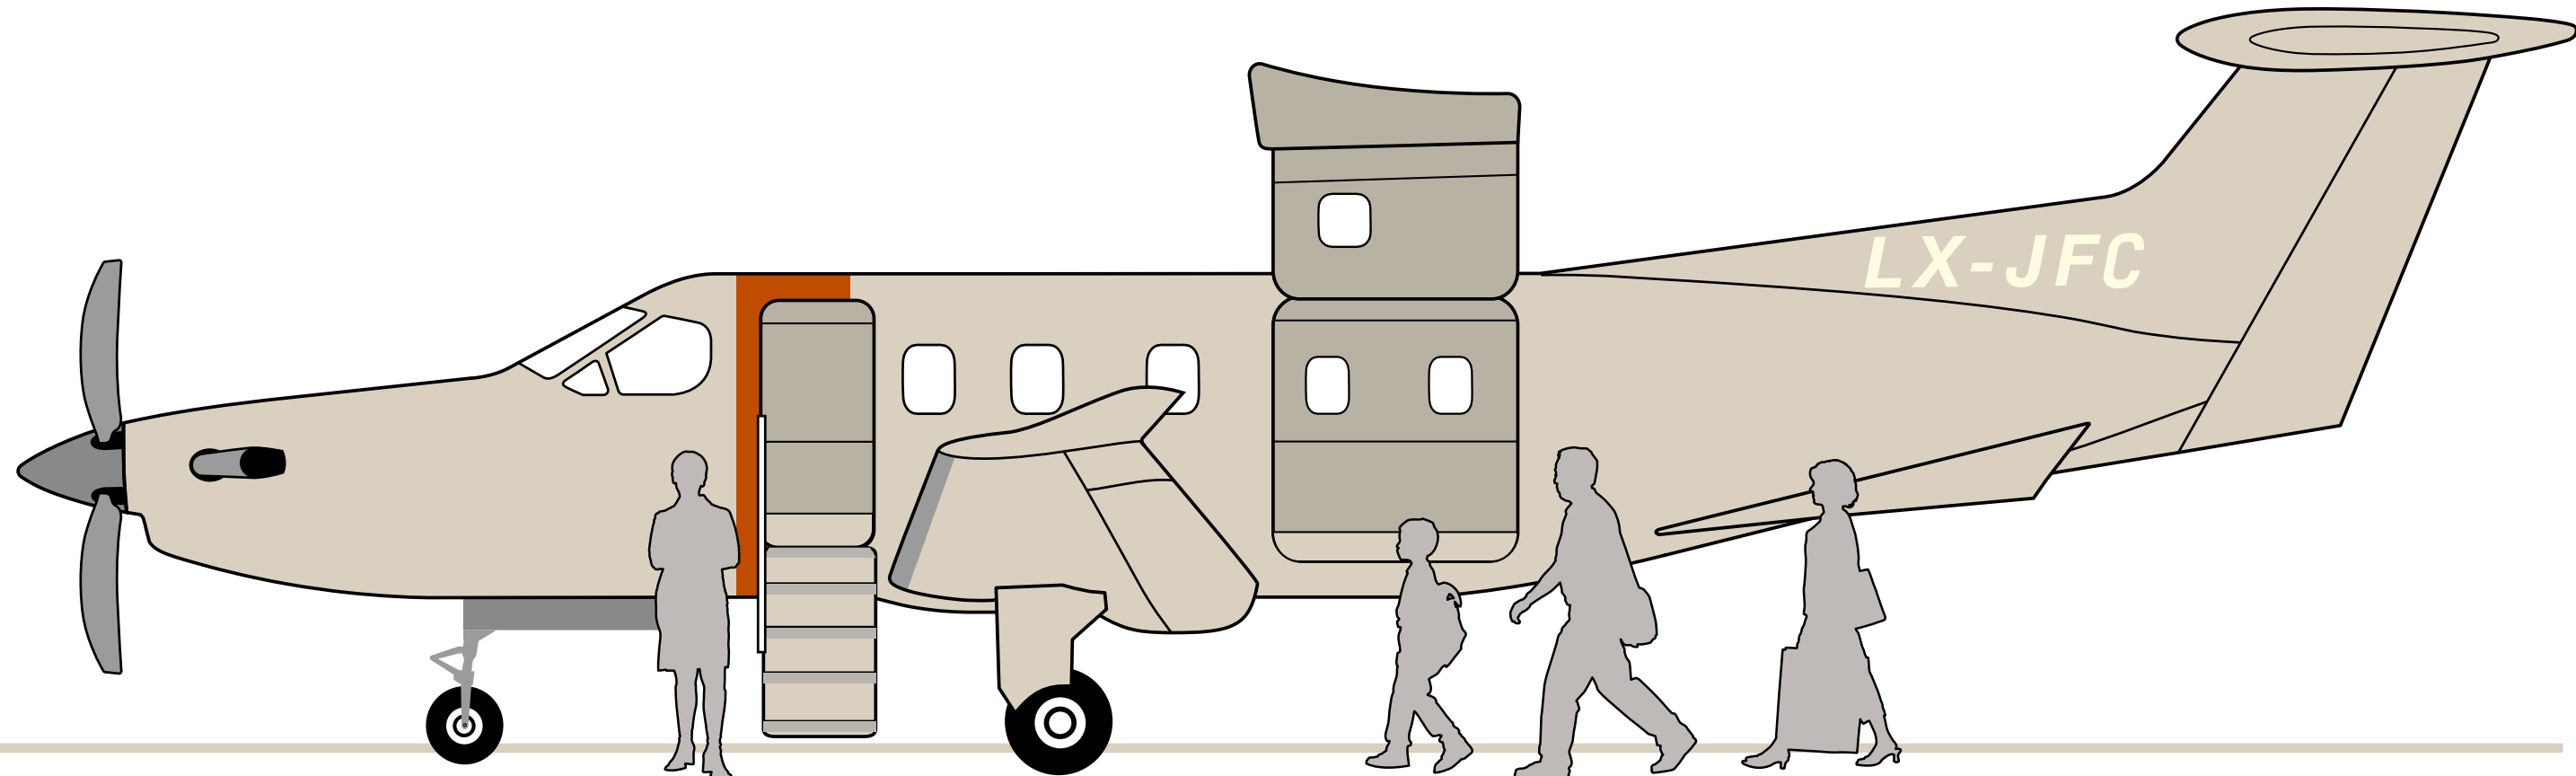

PILATUS PC-12

El avión mágico

Jetfly

UN AVIÓN DE CLASE MUNDIAL

El Pilatus PC-12 es uno de los aviones comerciales de turbopropulsión más populares del mercado. Rápido y versátil, ofrece un nivel de comodidad y lujo que se puede encontrar en aviones de negocios más grandes. Puede acceder a más de 3 000 aeropuertos y pequeños aeródromos en Europa, brindándole un nivel único de acceso para negocios o uso personal.

PILATUS
PC-12
BY
STARCK

Propriano, Córcega

PILATUS PC-12

- Zona 1
- Zona 2
- Fuera de zona
- Restringido

2 PILOTOS
4 PAX
1.100 NM / 2.038 KM
04H20

CABINA
9,3 METROS³

PLAZAS
6-8

VELOCIDAD
295 NUDOS / 545 KM/H

ALCANCE MAX (2 pilotos/1 pax)
1.350 NM / 2.500 KM

ATERRIZAJE
650 METROS

La Caminera, España

UNA CABINA AMPLIA

El PC-12 tiene una cabina dos veces y media más grande que un jet muy ligero y comparable a la de jets medianos. Tiene 6 asientos para pasajeros en un diseño ejecutivo y se puede reconfigurar en cualquier momento en 8 plazas.

UNA GRAN PUERTA DE CARGA

Gracias a la puerta trasera "Cargo" de 1,35 m x 1,32 m, se pueden llevar a bordo equipajes voluminosos como bolsas de golf, esquís y bicicletas.

Aviñón, Francia

VENTAJAS DEL PROGRAMA JETFLY