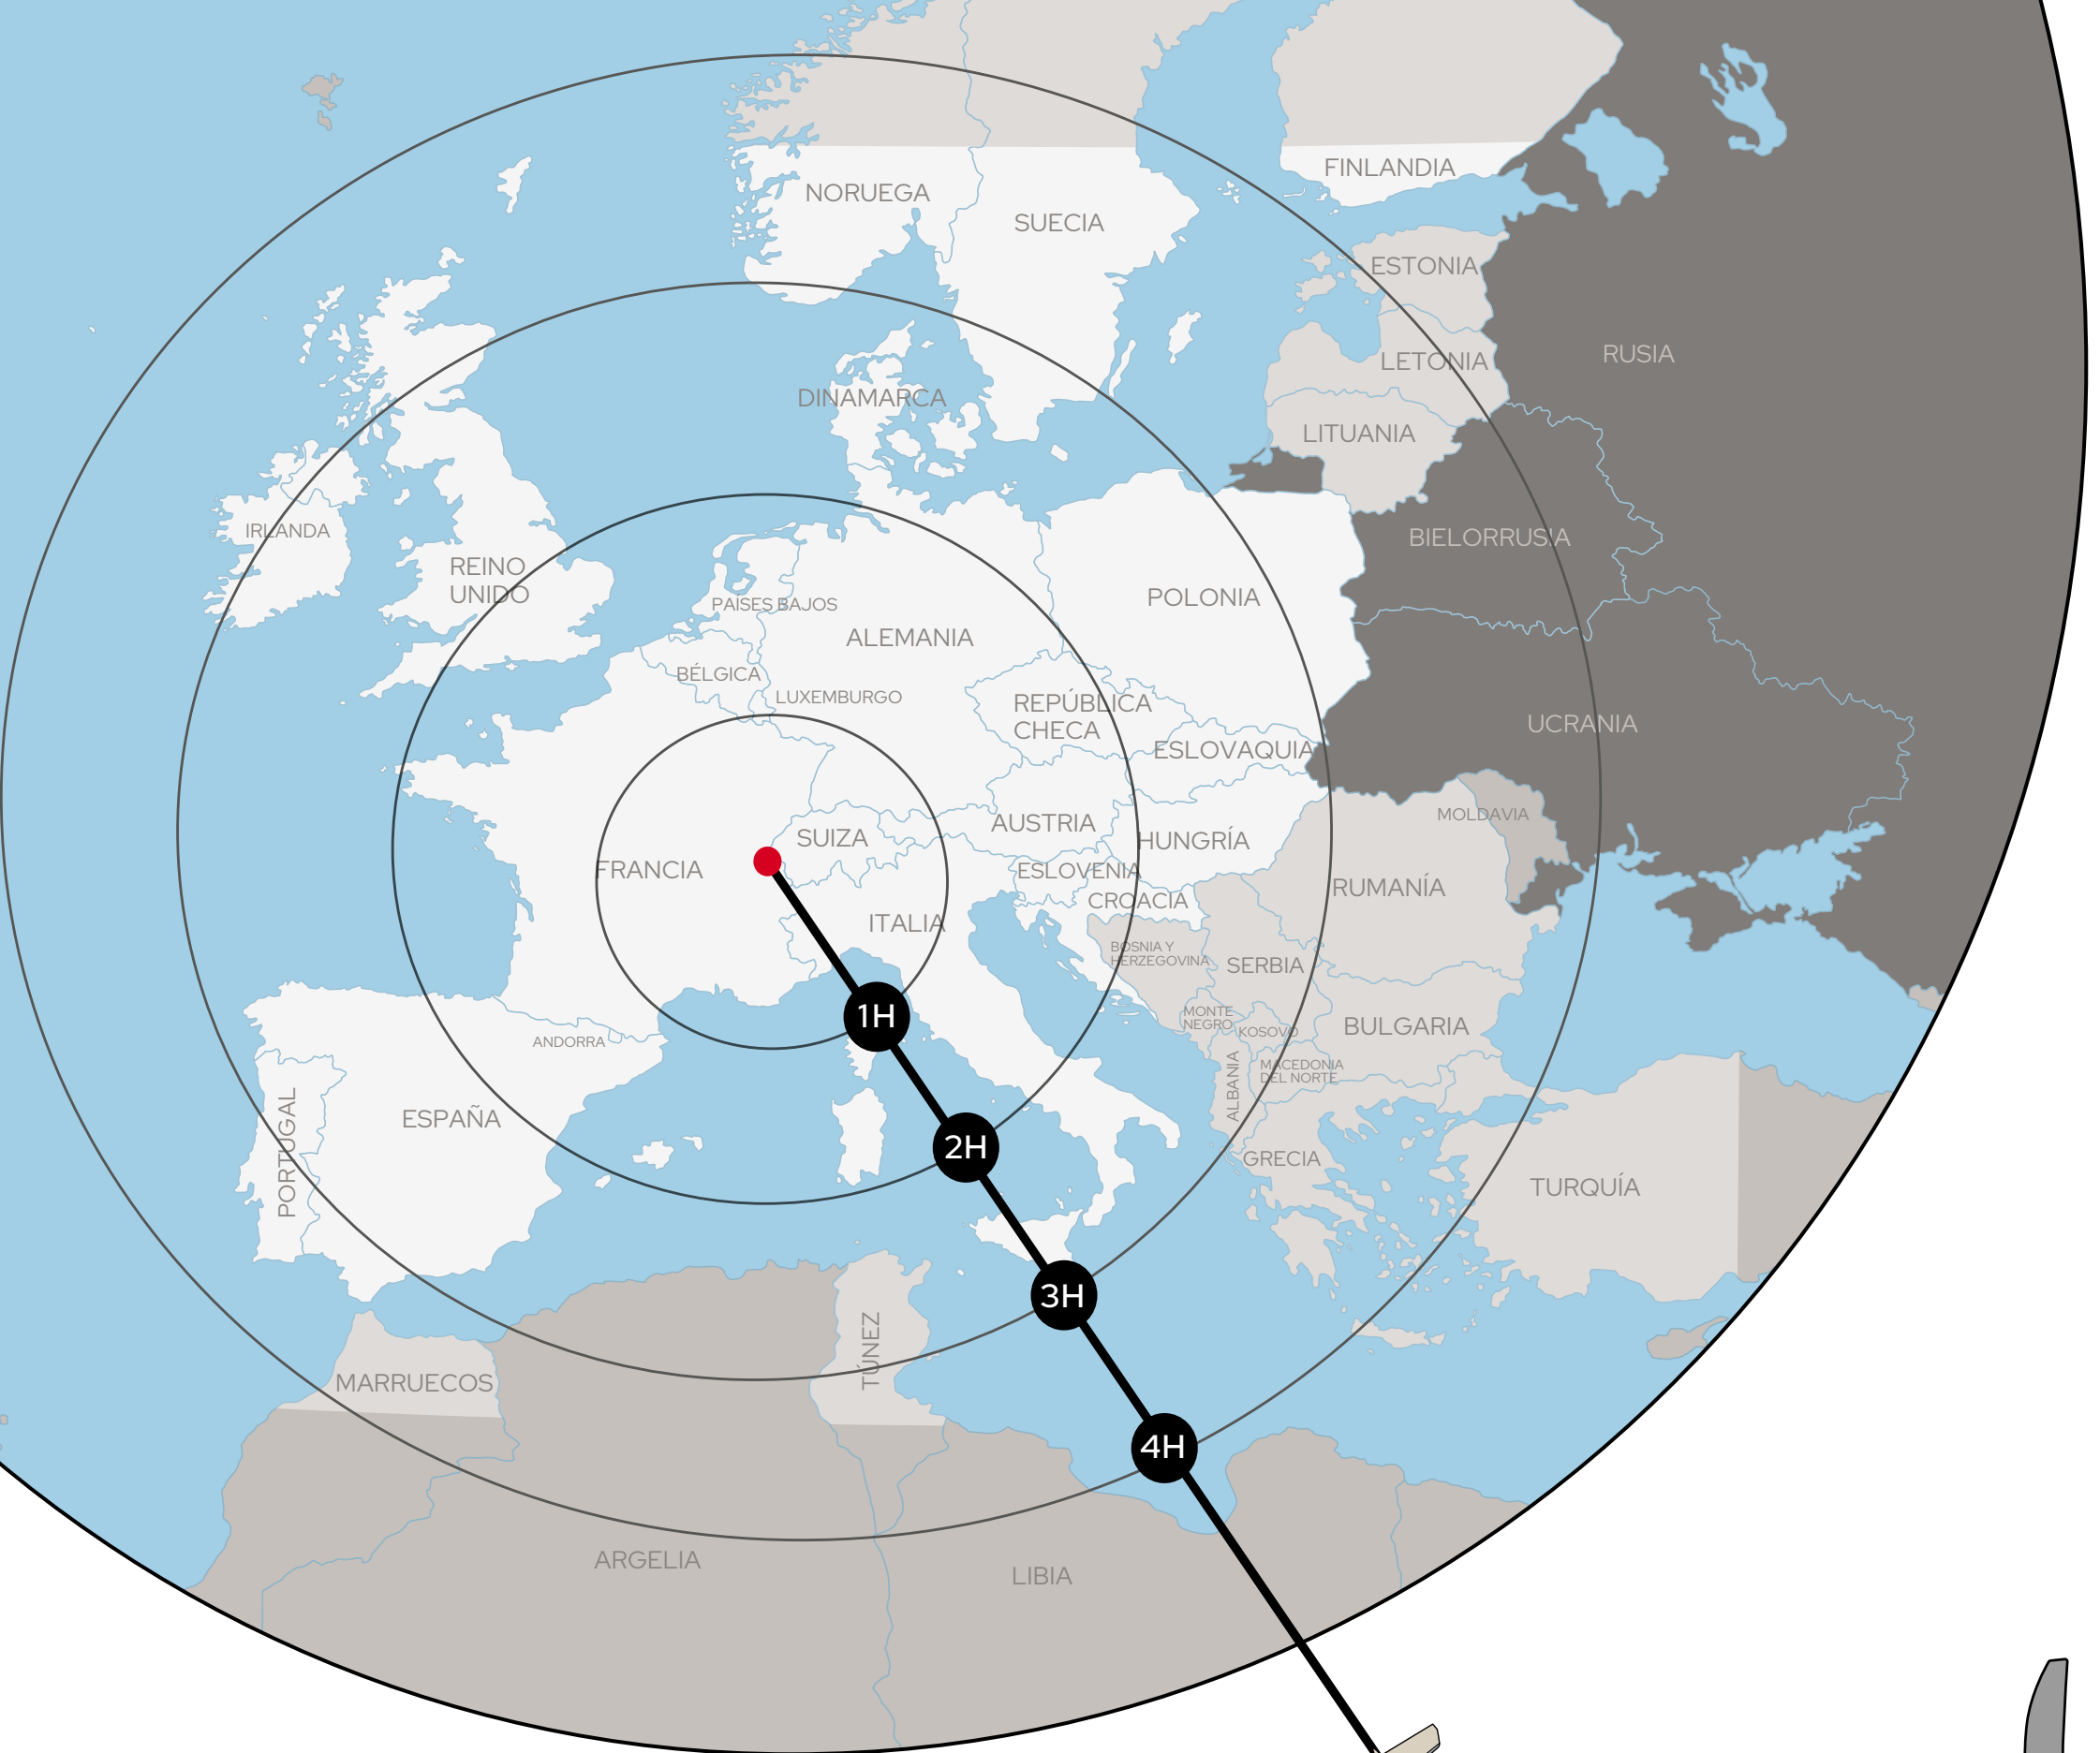

PILATUS PC-12

El avión mágico

Jetfly

UN AVIÓN DE CLASE MUNDIAL

El Pilatus PC-12 es uno de los aviones comerciales de turbopropulsión más populares del mercado. Rápido y versátil, ofrece un nivel de comodidad y lujo que se puede encontrar en aviones de negocios más grandes. Puede acceder a más de 3 000 aeropuertos y pequeños aeródromos en Europa, brindándole un nivel único de acceso para negocios o uso personal.

PILATUS
PC-12
BY
STARCK

Propriano, Córcega

PILATUS PC-12

- Zona 1
- Zona 2
- Fuera de zona
- Restringido

2 PILOTOS
4 PAX
1.100 NM / 2.038 KM
04H20

CABINA
9,3 METROS³

PLAZAS
6-8

VELOCIDAD
295 NUDOS / 545 KM/H

ALCANCE MAX (2 pilotos/1 pax)
1.350 NM / 2.500 KM

ATERRIZAJE
650 METROS

La Caminera, España

UNA CABINA AMPLIA

El PC-12 tiene una cabina dos veces y media más grande que un jet muy ligero y comparable a la de jets medianos. Tiene 6 asientos para pasajeros en un diseño ejecutivo y se puede reconfigurar en cualquier momento en 8 plazas.