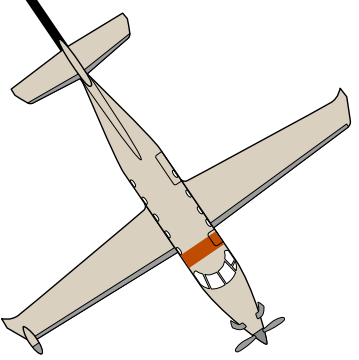

PILATUS PC-12

El avión mágico

Jetfly

UN AVIÓN DE CLASE MUNDIAL

El Pilatus PC-12 es uno de los aviones comerciales de turbopropulsión más populares del mercado. Rápido y versátil, ofrece un nivel de comodidad y lujo que se puede encontrar en aviones de negocios más grandes. Puede acceder a más de 3 000 aeropuertos y pequeños aeródromos en Europa, brindándole un nivel único de acceso para negocios o uso personal.

PILATUS
PC-12
BY
STARCK

Propriano, Córcega

PILATUS PC-12

- Zona 1
- Zona 2
- Fuera de zona
- Restringido

2 PILOTOS
4 PAX
1.100 NM / 2.038 KM
04H20

CABINA
9,3 METROS³

PLAZAS
6-8

VELOCIDAD
295 NUDOS / 545 KM/H

ALCANCE MAX (2 pilotos/1 pax)
1.350 NM / 2.500 KM

ATERRIZAJE
650 METROS

La Caminera, España

UNA CABINA AMPLIA

El PC-12 tiene una cabina dos veces y media más grande que un jet muy ligero y comparable a la de jets medianos. Tiene 6 asientos para pasajeros en un diseño ejecutivo y se puede reconfigurar en cualquier momento en 8 plazas.