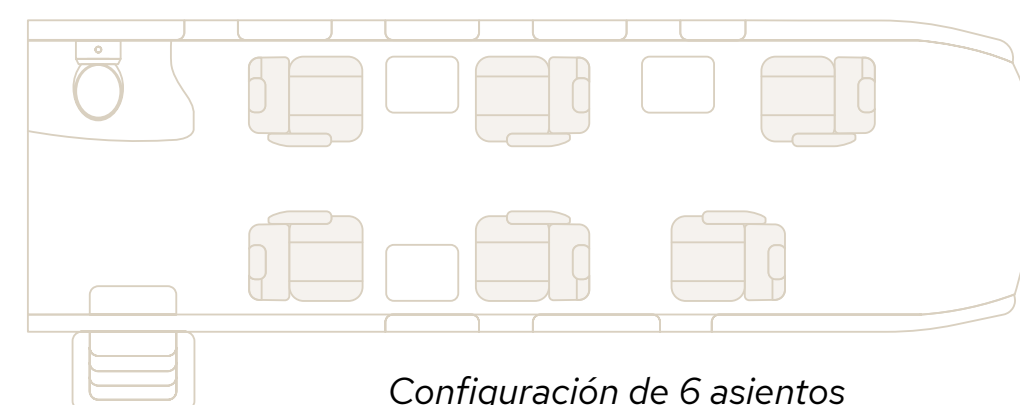

Configuración de 6 asientos