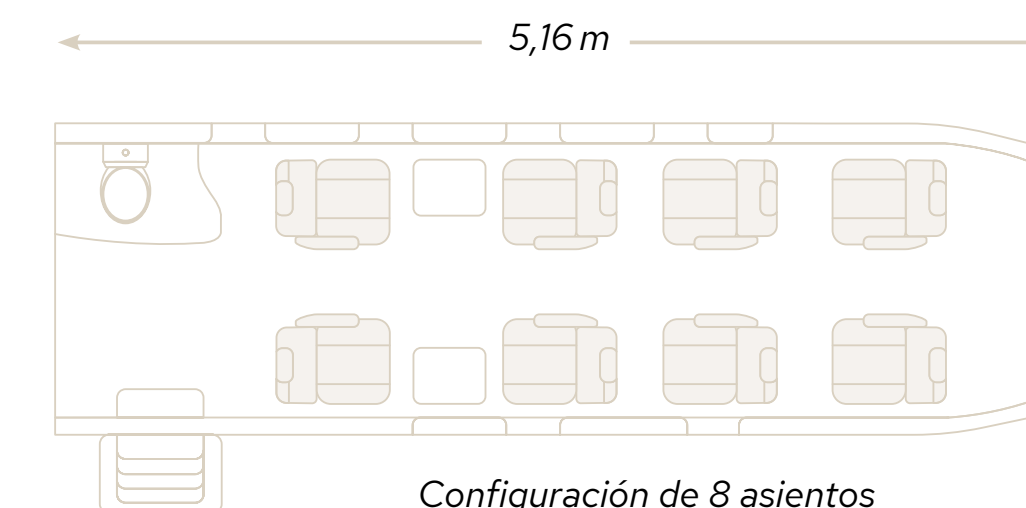

Configuración de 8 asientos