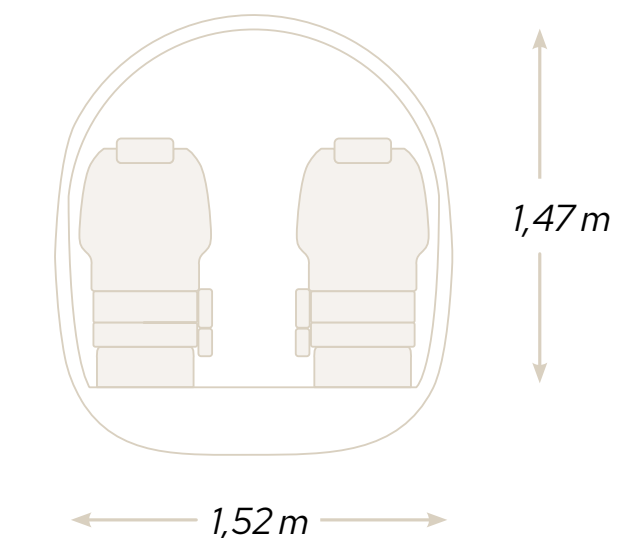

RANGE MAX (2 piloten / 1 pax)
1.350 NM / 2.500 KM

LANDING
650 METER

La Caminera, Spanje

EEN RUIME CABINE

De PC-12 heeft een cabine die 2,5x groter is dan een zeer lichte jet en vergelijkbaar met middelgrote jets. Er zijn 6 passagiersstoelen in een executive lay-out, welke op elk moment kunnen worden omgebouwd naar 8 zitplaatsen.

Dankzij de "Cargo" deur achterin van 1,35 m x 1,32 m kan omvangrijke bagage zoals golftassen, ski's en fietsen worden meegenomen.

6 stoelen configuratie

8 stoelen configuratie

DE UNIEKE PC-12

BETROUWBAAR
LAAG BRANDSTOFVERBRUIK
VEELZIJDIG
RUIMTELIJK
LAGE AFSCHRIJVING