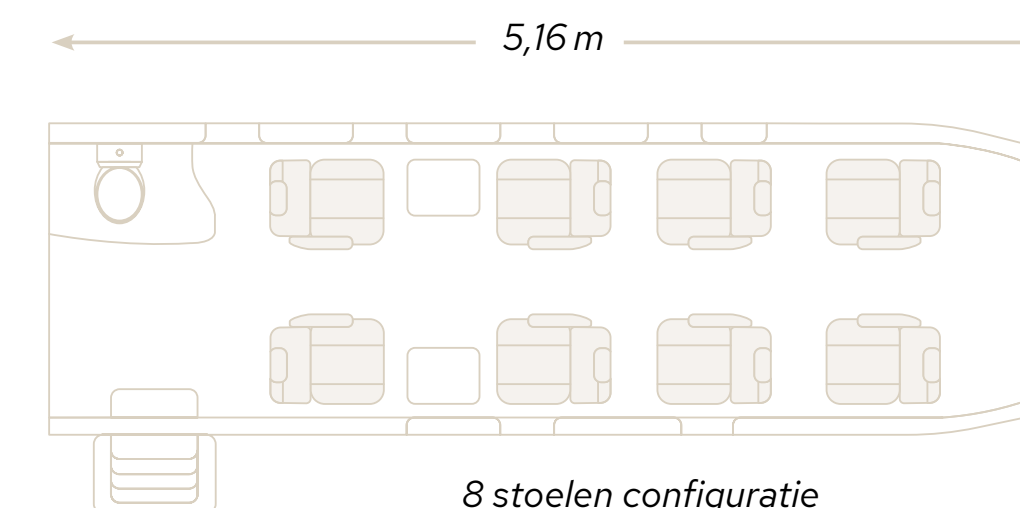

RANGE MAX (2 piloten / 1 pax)
1.350 NM / 2.500 KM

LANDING
650 METER

La Caminera, Spanje

EEN RUIME CABINE

De PC-12 heeft een cabine die 2,5x groter is dan een zeer lichte jet en vergelijkbaar met middelgrote jets. Er zijn 6 passagiersstoelen in een executive lay-out, welke op elk moment kunnen worden omgebouwd naar 8 zitplaatsen.

Dankzij de "Cargo" deur achterin van 1,35 m x 1,32 m kan omvangrijke bagage zoals golftassen, ski's en fietsen worden meegenomen.

6 stoelen configuratie

8 stoelen configuratie

DE UNIEKE PC-12

BETROUWBAAR
LAAG BRANDSTOFVERBRUIK
VEELZIJDIG
RUIMTELIJK
LAGE AFSCHRIJVING