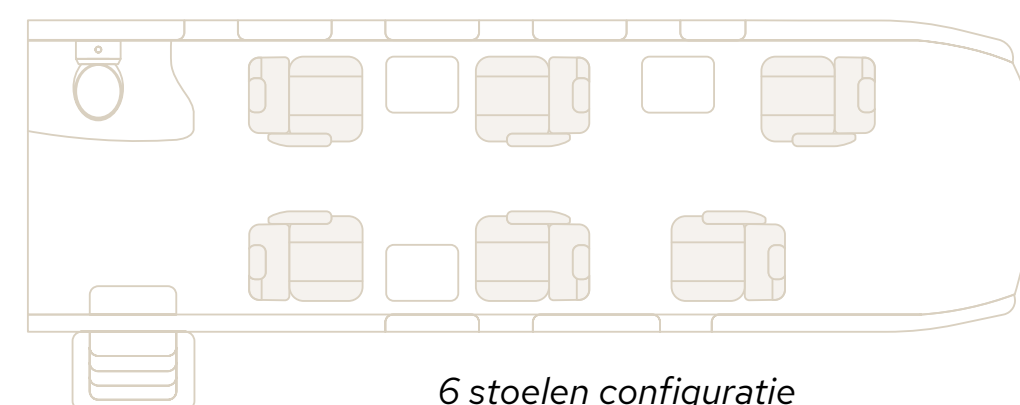

RANGE MAX (2 piloten / 1 pax)
1.350 NM / 2.500 KM

LANDING
650 METER

La Caminera, Spanje

EEN RUIME CABINE

De PC-12 heeft een cabine die 2,5x groter is dan een zeer lichte jet en vergelijkbaar met middelgrote jets. Er zijn 6 passagiersstoelen in een executive lay-out, welke op elk moment kunnen worden omgebouwd naar 8 zitplaatsen.

Dankzij de "Cargo" deur achterin van 1,35 m x 1,32 m kan omvangrijke bagage zoals golftassen, ski's en fietsen worden meegenomen.

6 stoelen configuratie

8 stoelen configuratie

DE UNIEKE PC-12

BETROUWBAAR
LAAG BRANDSTOFVERBRUIK
VEELZIJDIG
RUIMTELIJK
LAGE AFSCHRIJVING