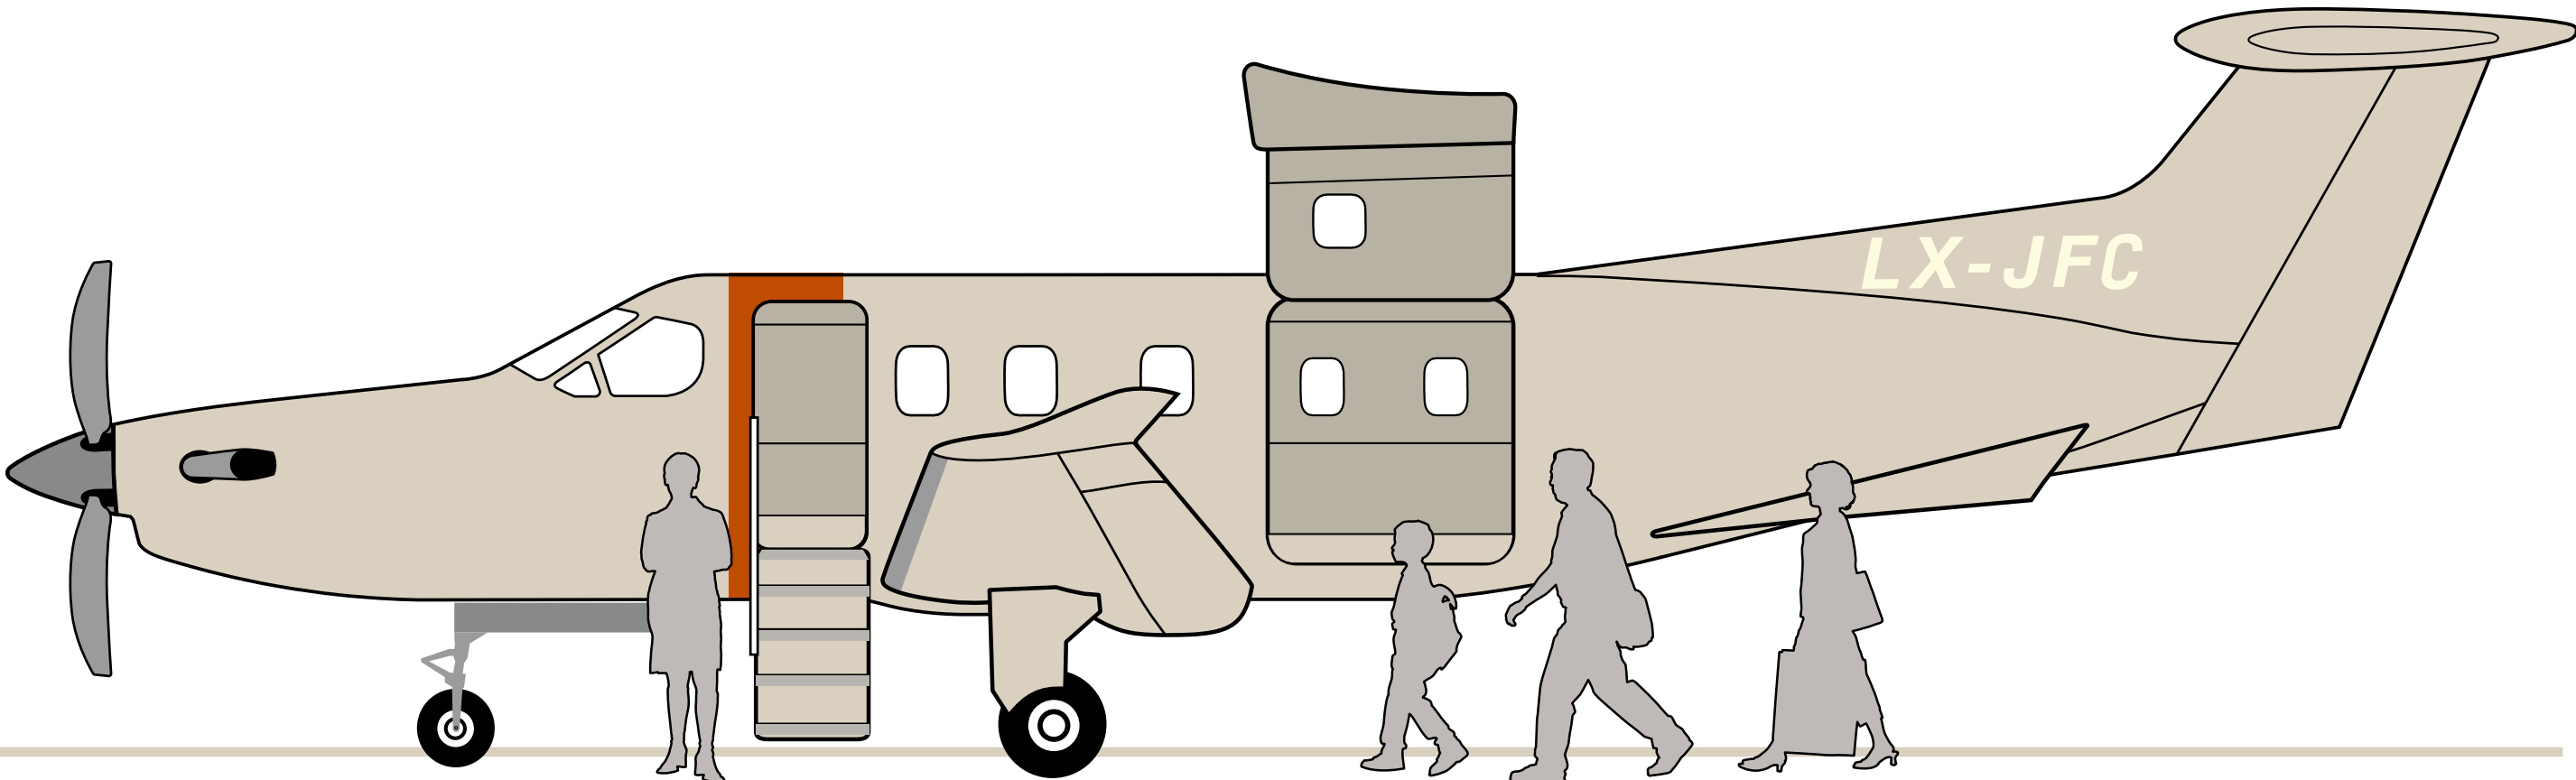

PILATUS PC-12

Het magische vliegtuig

Jetfly

EEN VLIEGTUIG VAN WERELDKLASSE

De Pilatus PC-12 is een van de populairste turbine-aangedreven zakenvliegtuigen op de markt. De snelheid en veelzijdigheid bieden een niveau van comfort en luxe dat ook in grote zakenvliegtuigen te vinden is. De Pilatus PC-12 heeft toegang tot meer dan 3000 luchthavens en kleine vliegvelden in Europa, wat u een uniek niveau van bereikbaarheid geeft voor zakelijk of persoonlijk gebruik.

PILATUS
PC-12
BY
STARCK

Propriano, Corsica

PILATUS PC-12

- Zone 1
- Zone 2
- Buiten zone
- Beperkt

2 PILOTEN
4 PAX
1.100 NM / 2.038 KM
04H20

CABINE
9,3 M³

ZITPLAATSEN
6-8

SNELHEID
295 KNOPEN / 545 KM/H

RANGE MAX (2 piloten / 1 pax)
1.350 NM / 2.500 KM

LANDING
650 METER

La Caminera, Spanje

EEN RUIME CABINE

De PC-12 heeft een cabine die 2,5x groter is dan een zeer lichte jet en vergelijkbaar met middelgrote jets. Er zijn 6 passagiersstoelen in een executive lay-out, welke op elk moment kunnen worden omgebouwd naar 8 zitplaatsen.

Dankzij de "Cargo" deur achterin van 1,35 m x 1,32 m kan omvangrijke bagage zoals golftassen, ski's en fietsen worden meegenomen.

6 stoelen configuratie

8 stoelen configuratie

DE UNIEKE PC-12

BETROUWBAAR
LAAG BRANDSTOFVERBRUIK
VEELZIJDIG
RUIMTELIJK
LAGE AFSCHRIJVING