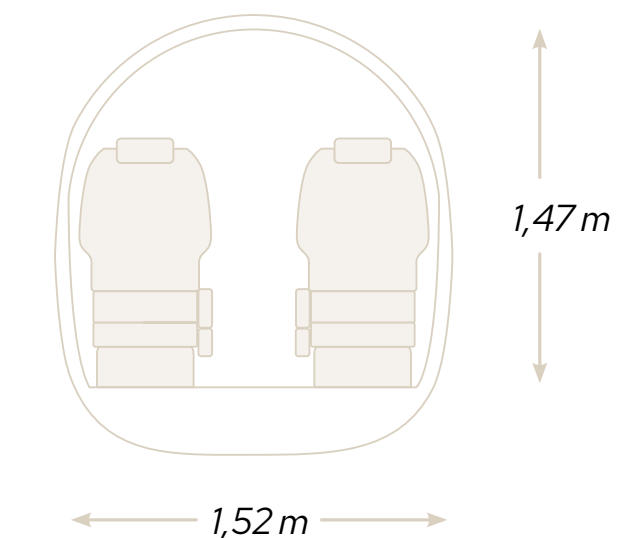

RANGE MAX (2 piloten / 1 pax)
1.350 NM / 2.500 KM

LANDING
650 METER

La Caminera, Spanje

EEN RUIME CABINE

De PC-12 heeft een cabine die 2,5x groter is dan een zeer lichte jet en vergelijkbaar met middelgrote jets. Er zijn 6 passagiersstoelen in een executive lay-out, welke op elk moment kunnen worden omgebouwd naar 8 zitplaatsen.

Dankzij de "Cargo" deur achterin van 1,35 m x 1,32 m kan omvangrijke bagage zoals golftassen, ski's en fietsen worden meegenomen.

DE UNIEKE PC-12

BETROUWBAAR
LAAG BRANDSTOFVERBRUIK
VEELZIJDIG
RUIMTELIJK
LAGE AFSCHRIJVING