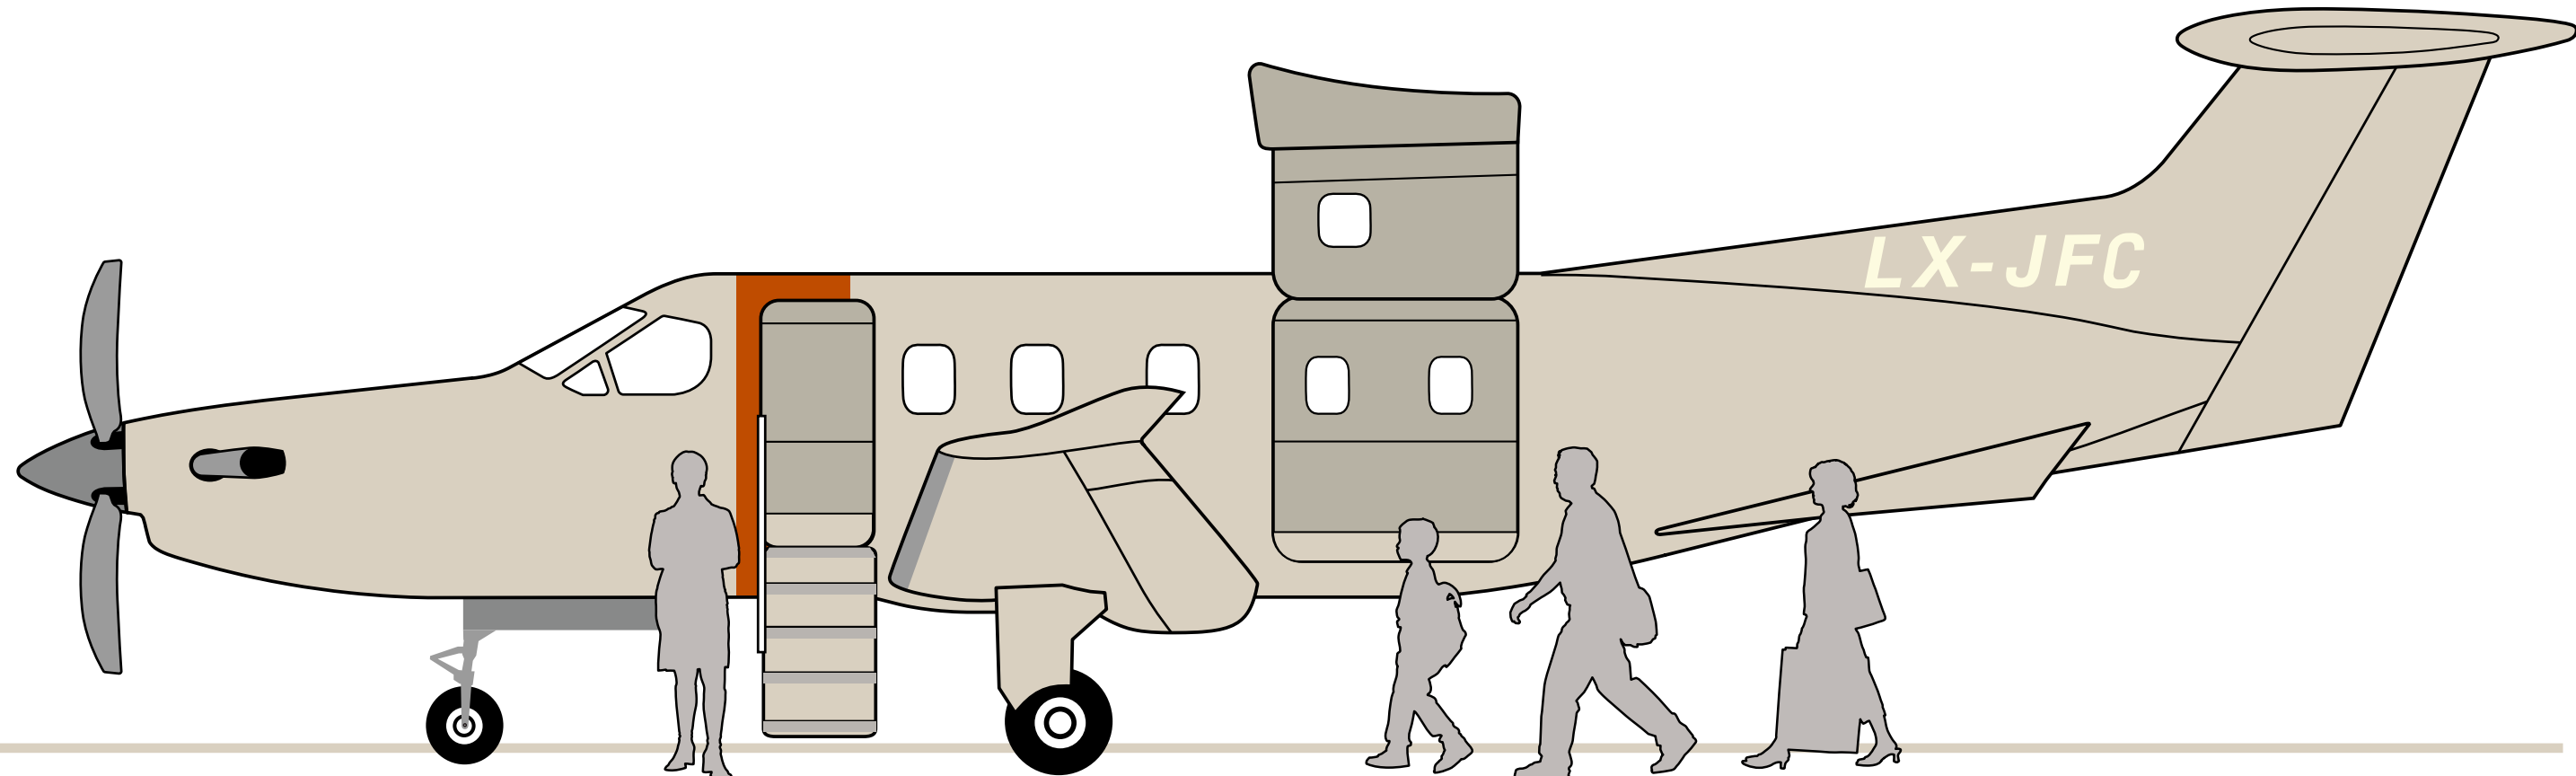

PILATUS PC-12

Het magische vliegtuig

Jetfly

EEN VLIEGTUIG VAN WERELDKLASSE

De Pilatus PC-12 is een van de populairste turbine-aangedreven zakenvliegtuigen op de markt. De snelheid en veelzijdigheid bieden een niveau van comfort en luxe dat ook in grote zakenvliegtuigen te vinden is. De Pilatus PC-12 heeft toegang tot meer dan 3000 luchthavens en kleine vliegvelden in Europa, wat u een uniek niveau van bereikbaarheid geeft voor zakelijk of persoonlijk gebruik.

PILATUS
PC-12
BY
STARCK

Propriano, Corsica

PILATUS PC-12

- Zone 1
- Zone 2
- Buiten zone
- Beperkt

2 PILOTEN
4 PAX
1.100 NM / 2.038 KM
04H20

CABINE
9,3 M³

ZITPLAATSEN
6-8

SNELHEID
295 KNOPEN / 545 KM/H

RANGE MAX (2 piloten / 1 pax)
1.350 NM / 2.500 KM

LANDING
650 METER

La Caminera, Spanje

EEN RUIME CABINE

De PC-12 heeft een cabine die 2,5x groter is dan een zeer lichte jet en vergelijkbaar met middelgrote jets. Er zijn 6 passagiersstoelen in een executive lay-out, welke op elk moment kunnen worden omgebouwd naar 8 zitplaatsen.

Dankzij de "Cargo" deur achterin van 1,35 m x 1,32 m kan omvangrijke bagage zoals golftassen, ski's en fietsen worden meegenomen.

DE UNIEKE PC-12

BETROUWBAAR
LAAG BRANDSTOFVERBRUIK
VEELZIJDIG
RUIMTELIJK
LAGE AFSCHRIJVING