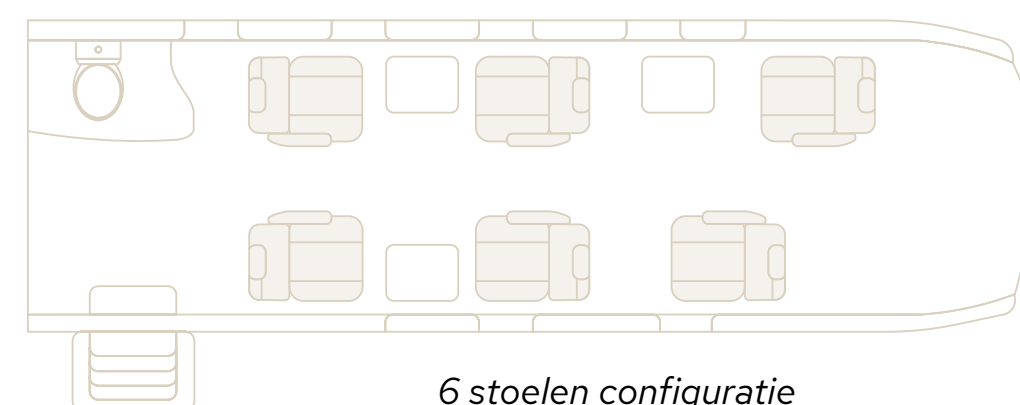

RANGE MAX (2 piloten / 1 pax)
1.350 NM / 2.500 KM

LANDING
650 METER

La Caminera, Spanje

EEN RUIME CABINE

De PC-12 heeft een cabine die 2,5x groter is dan een zeer lichte jet en vergelijkbaar met middelgrote jets. Er zijn 6 passagiersstoelen in een executive lay-out, welke op elk moment kunnen worden omgebouwd naar 8 zitplaatsen.

Dankzij de "Cargo" deur achterin van 1,35 m x 1,32 m kan omvangrijke bagage zoals golftassen, ski's en fietsen worden meegenomen.

DE UNIEKE PC-12

BETROUWBAAR
LAAG BRANDSTOFVERBRUIK
VEELZIJDIG
RUIMTELIJK
LAGE AFSCHRIJVING