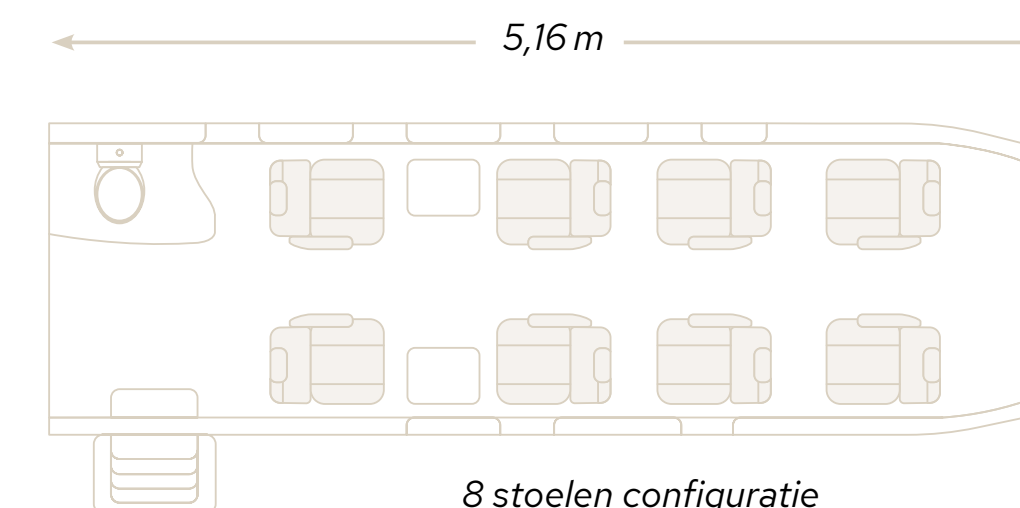

RANGE MAX (2 piloten / 1 pax)
1.350 NM / 2.500 KM

LANDING
650 METER

La Caminera, Spanje

EEN RUIME CABINE

De PC-12 heeft een cabine die 2,5x groter is dan een zeer lichte jet en vergelijkbaar met middelgrote jets. Er zijn 6 passagiersstoelen in een executive lay-out, welke op elk moment kunnen worden omgebouwd naar 8 zitplaatsen.

Dankzij de "Cargo" deur achterin van 1,35 m x 1,32 m kan omvangrijke bagage zoals golftassen, ski's en fietsen worden meegenomen.

DE UNIEKE PC-12

BETROUWBAAR
LAAG BRANDSTOFVERBRUIK
VEELZIJDIG
RUIMTELIJK
LAGE AFSCHRIJVING