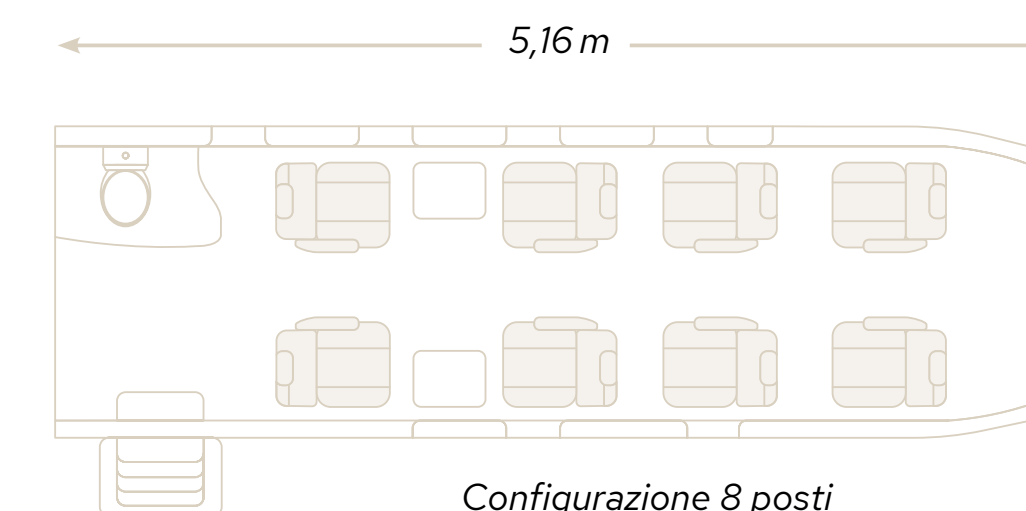

Configurazione 8 posti