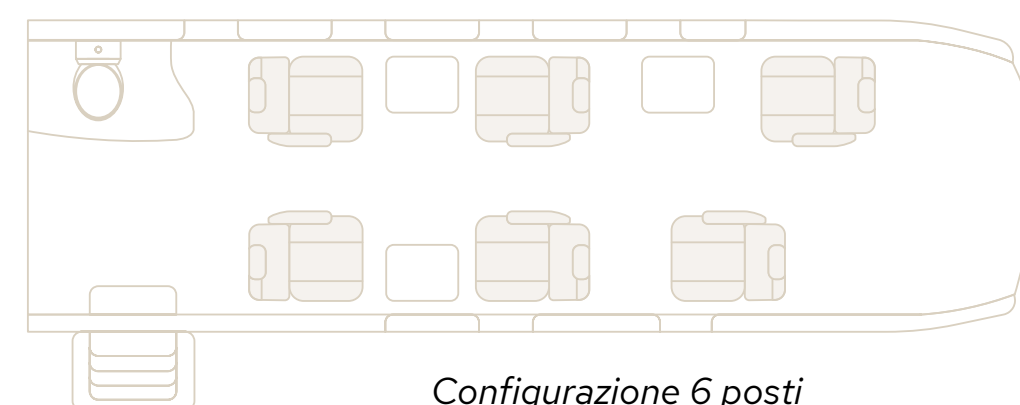

Configurazione 6 posti