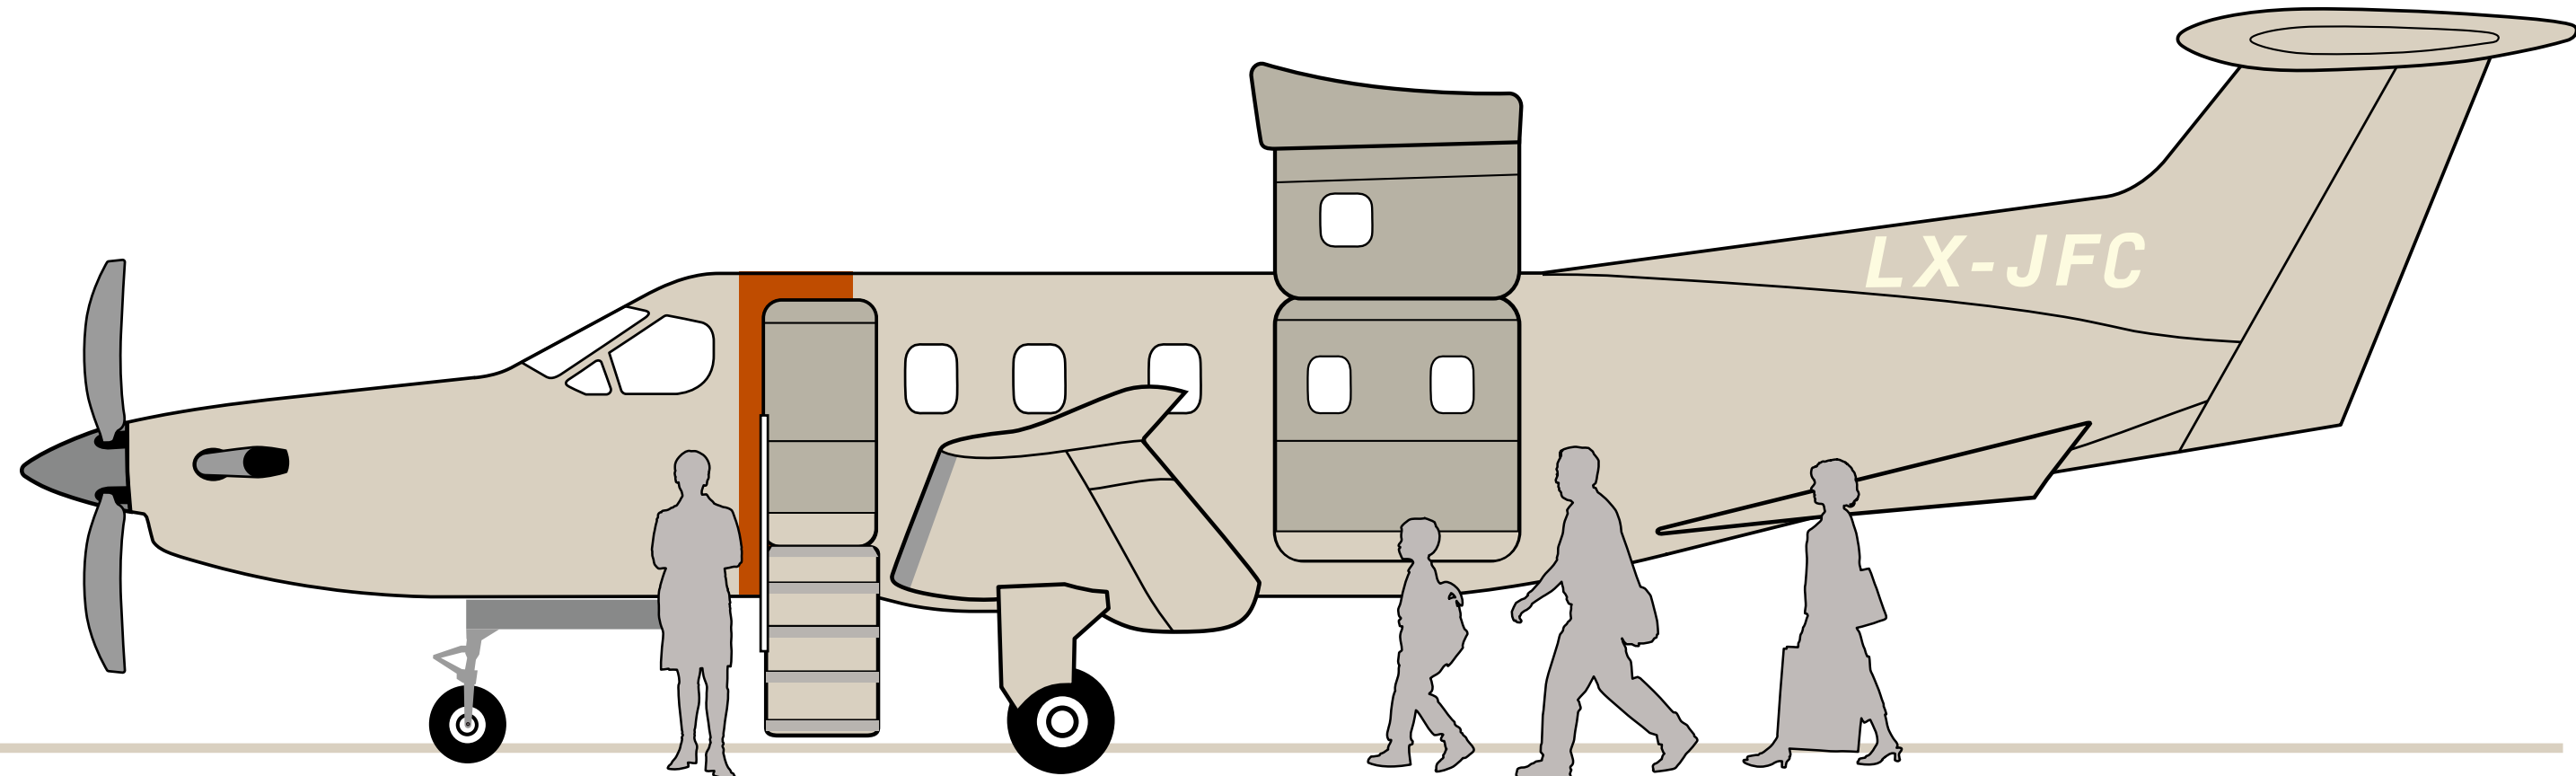

PILATUS PC-12

Un aereo magico

Jetfly

UN AEREO DI FAMA MONDIALE

Il Pilatus PC-12 è uno degli aerei d'affari a turbina più popolari sul mercato. Veloce e versatile, è dotato di un impressionante livello di comfort e lusso, ritrovabili su Jet di categoria superiore.

Può accedere a oltre 3 000 aeroporti e aviosuperfici in Europa, offrendo un servizio unico per le imprese e i privati.

PILATUS
PC-12
BY
STARCK

Propriano, Corsica

PILATUS PC-12

- Zone 1
- Zone 2
- Fuori Zona
- Soggetto a restrizioni

2 PILOTI
4 PAX
1.100 NM / 2.038 KM
04H20

CABINA
9,3 METRI³

SEDILI
6-8

VELOCITÀ DI CROCIERA
295 KT / 545 KM/H

AUTONOMIA (2 piloti/1 pax)
1.350 NM / 2.500 KM

DISTANZA DI ATTERRAGGIO
650 METRI

La Caminera, Spagna

UNA CABINA SPAZIOSA

Il PC-12 ha una cabina due volte e mezzo più grande di un Very Light Jet, ed è comparabile a quella di alcuni Jet di medie dimensioni. Può ospitare fino a 8 passeggeri in configurazione executive.