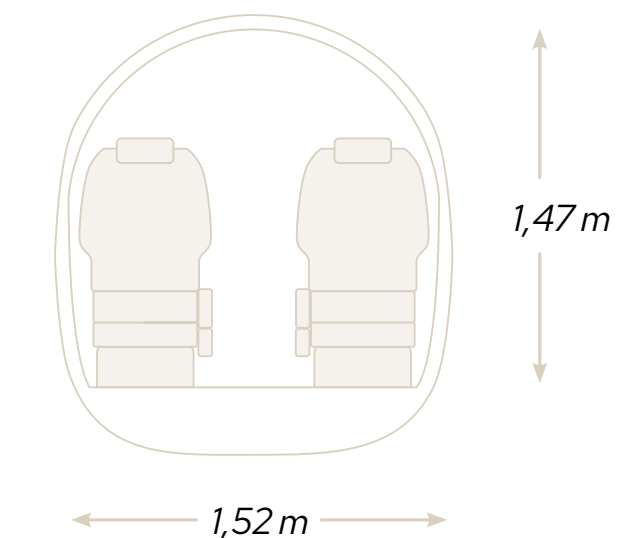

UNA CABINA SPAZIOSA

Il PC-12 ha una cabina due volte e mezzo più grande di un Very Light Jet, ed è comparabile a quella di alcuni Jet di medie dimensioni. Può ospitare fino a 8 passeggeri in configurazione executive.

UN GRANDE PORTELLONE "CARGO"

Grazie al portellone posteriore che misura 1.35 m x 1.32 m, bagagli pesanti come sacche da golf, sci e biciclette si possono trasportare a bordo.

PROGRAMMA JETFLY: I VANTAGGI

1. 1 Disponibilità garantita dell'aeromobile
2. 2 Fatturazione in base alle ore effettive
3. 3 Accesso a più di 3 000 Aeroporti e Aviosuperfici
4. 4 Nessuna penale di cancellazione