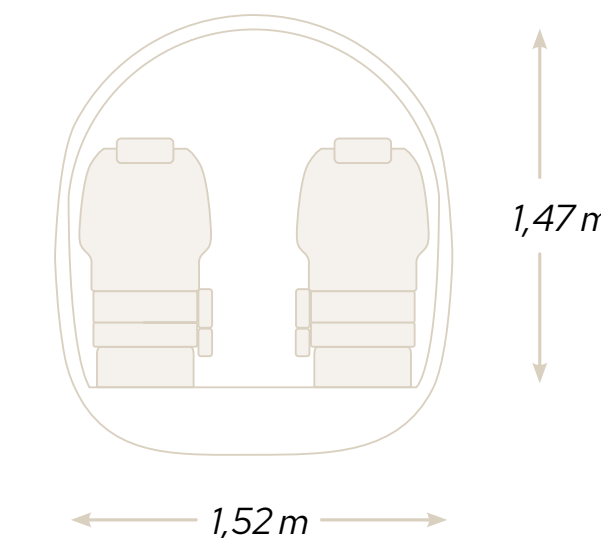

UNA CABINA SPAZIOSA

Il PC-12 ha una cabina due volte e mezzo più grande di un Very Light Jet, ed è comparabile a quella di alcuni Jet di medie dimensioni. Può ospitare fino a 8 passeggeri in configurazione executive.

UN GRANDE PORTELLONE "CARGO"

Grazie al portellone posteriore che misura 1.35 m x 1.32 m, bagagli pesanti come sacche da golf, sci e biciclette si possono trasportare a bordo.

PROGRAMMA JETFLY: I VANTAGGI

1. 1 Disponibilità garantita dell'aeromobile
2. 2 Fatturazione in base alle ore effettive
3. 3 Accesso a più di 3 000 Aeroporti e Aviosuperfici
4. 4 Nessuna penale di cancellazione