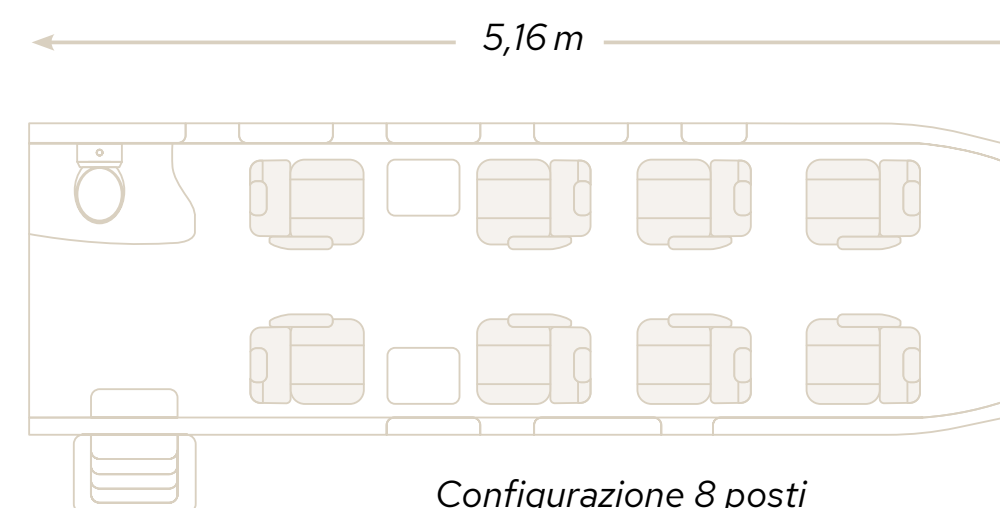

## UNA CABINA SPAZIOSA

Il PC-12 ha una cabina due volte e mezzo più grande di un Very Light Jet, ed è comparabile a quella di alcuni Jet di medie dimensioni. Può ospitare fino a 8 passeggeri in configurazione executive.

## UN GRANDE PORTELLONE "CARGO"

Grazie al portellone posteriore che misura 1.35 m x 1.32 m, bagagli pesanti come sacche da golf, sci e biciclette si possono trasportare a bordo.

Avignone, Francia

Configurazione 6 posti

Configurazione 8 posti