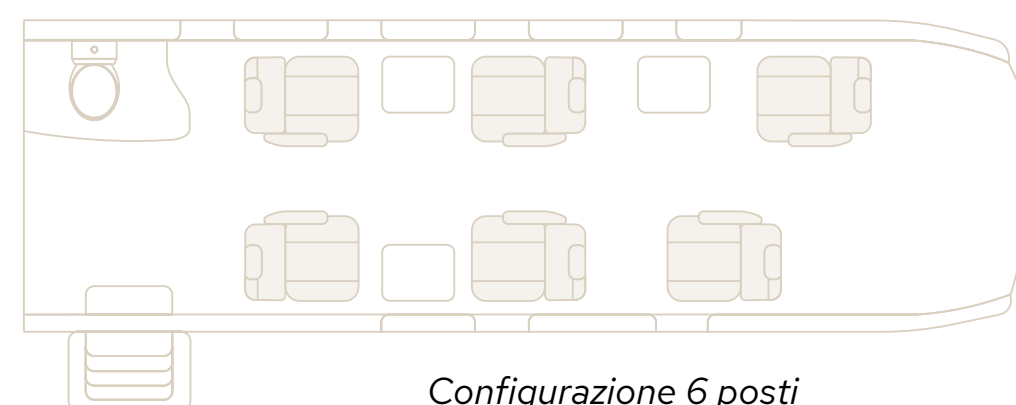

Configurazione 6 posti