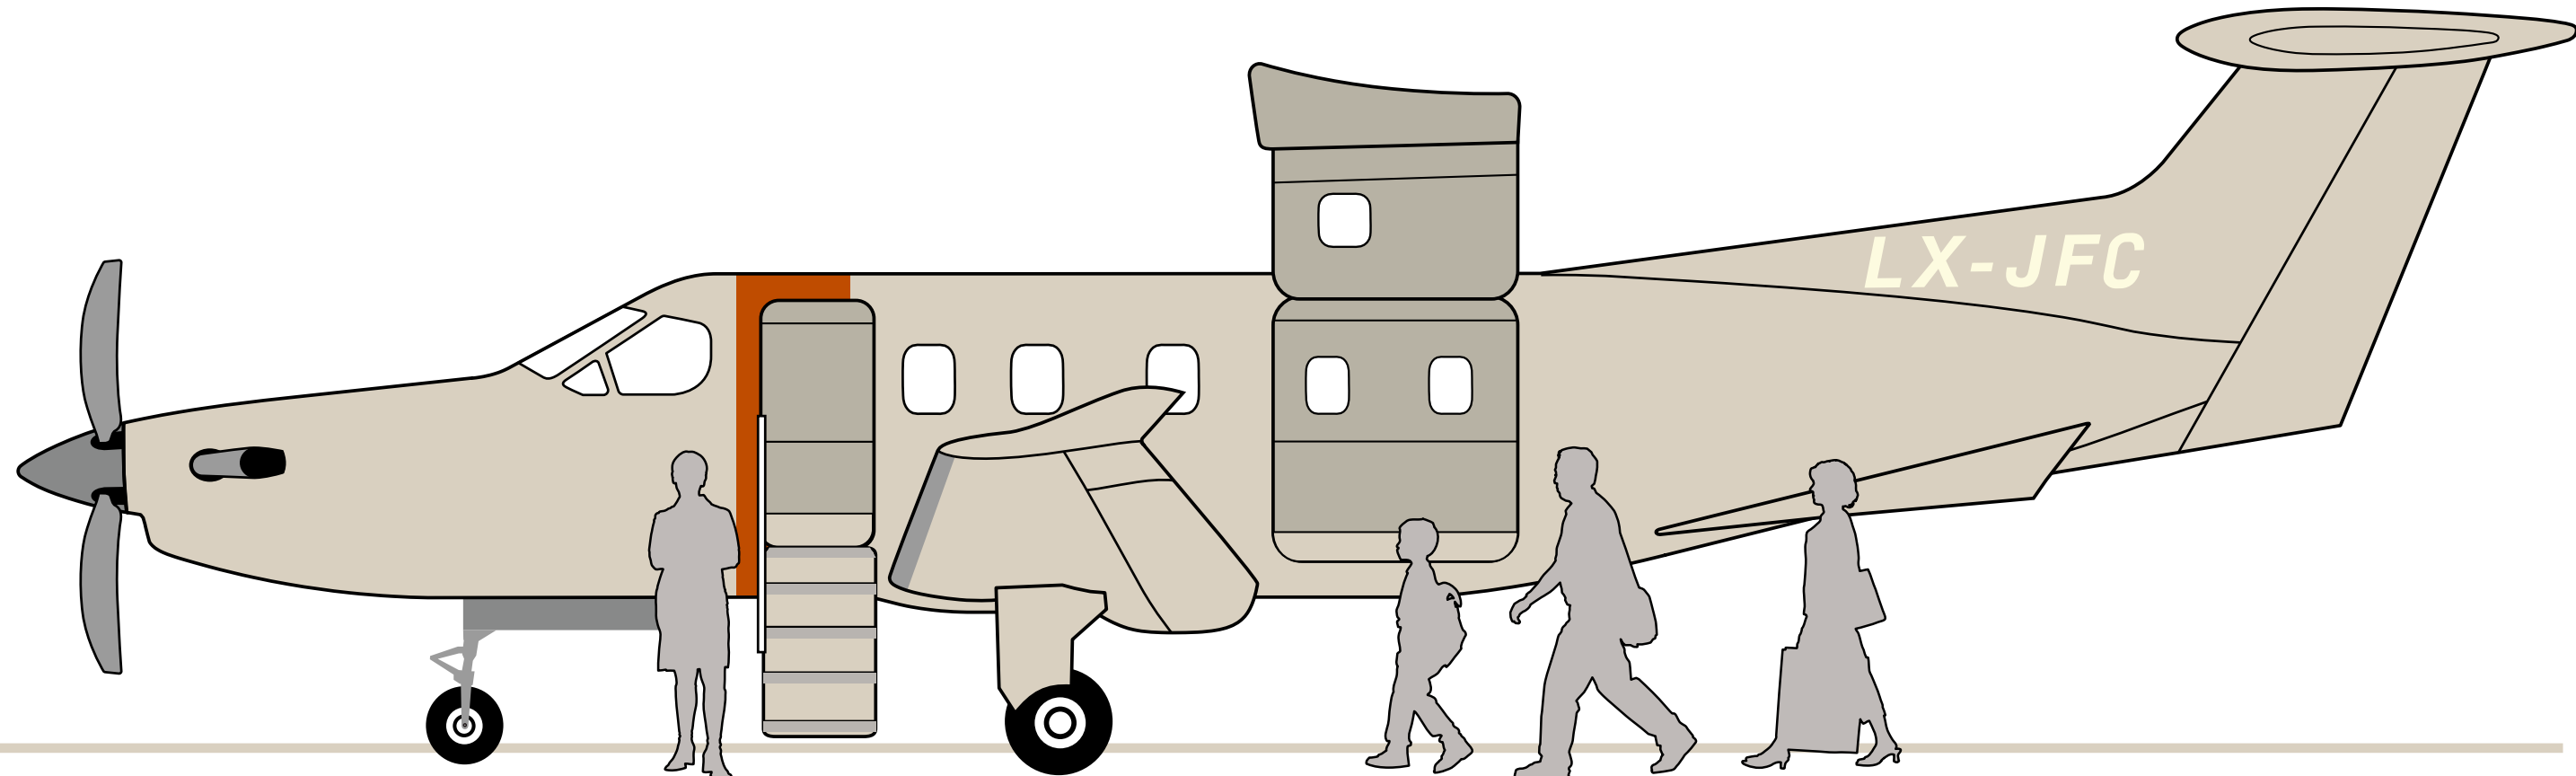

# UN AEREO DI FAMA MONDIALE

Il Pilatus PC-12 è uno degli aerei d'affari a turbina più popolari sul mercato. Veloce e versatile, è dotato di un impressionante livello di comfort e lusso, ritrovabili su Jet di categoria superiore.

# PILATUS PC-12

- Zone 1
- Zone 2
- Fuori Zona
- Soggetto a restrizioni

2 PILOTI  
4 PAX  
1.100 NM / 2.038 KM  
04H20

CABINA  
9,3 METRI<sup>3</sup>

SEDILI  
6-8

VELOCITÀ DI CROCIERA  
295 KT / 545 KM/H

AUTONOMIA (2 piloti/1 pax)  
1.350 NM / 2.500 KM

DISTANZA DI ATTERRAGGIO  
650 METRI

La Caminera, Spagna

## UNA CABINA SPAZIOSA

Il PC-12 ha una cabina due volte e mezzo più grande di un Very Light Jet, ed è comparabile a quella di alcuni Jet di medie dimensioni. Può ospitare fino a 8 passeggeri in configurazione executive.