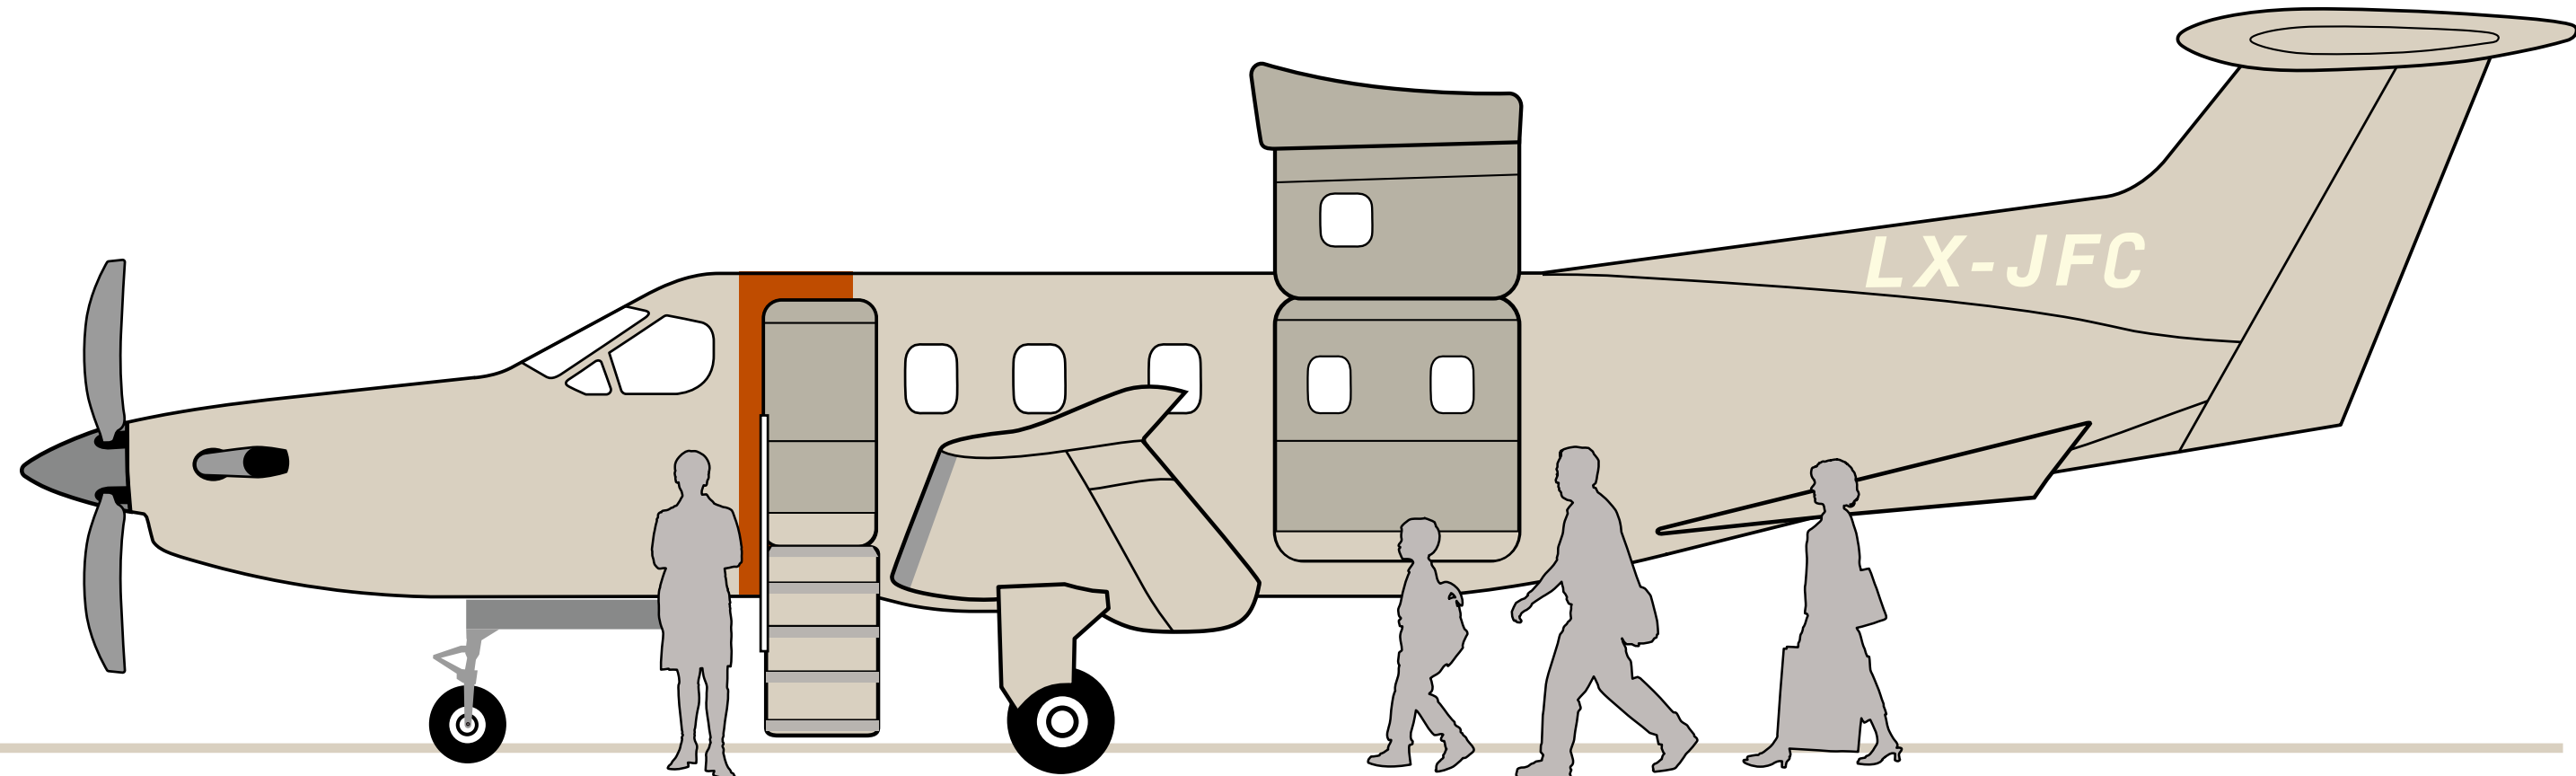

PILATUS PC-12

Das weltbeste
Turboprop Flugzeug

Jetfly

VIELSEITIG. ZUVERLÄSSIG. SICHER. BEWÄHRT.

Die Pilatus PC-12 ist eines der beliebtesten und fortschrittlichsten turbinengetriebenen Business Flugzeuge weltweit. Schnell und vielseitig bietet es ein außerordentliches Niveau an Komfort und Luxus, welcher ansonsten nur in größeren Business Jets vorzufinden ist.

PILATUS
PC-12
BY
STARCK

Propriano, Korsika

PILATUS PC-12

- Zone 1
- Zone 2
- Außerhalb der Zonen
- Aktuelle Einschränkungen

2 PILOTEN
 4 PASSAGIERE
 2.038 KM / 1.100 NM
 04H20

KABINENGRÖSSE
 9,3 M³

SITZPLÄTZE
 6-8

GESCHWINDIGKEIT
 545 KM/H / 295 KTS

MAX. REICHWEITE (2 Piloten / 1 Passagier)
 2.500 KM / 1.350 NM

LANDEBAHN
 650 M

EINE KOMFORTABLE KABINE

Die PC-12 verfügt über eine 2,5 x so große Kabine wie ein Light Jet und ist vergleichbar mit der Größe eines Mid-size Jets. Sie bietet Sitzplätze für 6 Passagiere und kann jederzeit zu einem 8-Sitzer konfiguriert werden.

EINE GERÄUMIGE CARGO-TÜR

Dank der Cargo-Tür von 1,35 m x 1,32 m im hinteren Teil des Flugzeuges, kann sperriges Gepäck wie Golfbags, Ski oder Fahrräder mit an Bord genommen werden.

IHRE VORTEILE MIT JETFLY