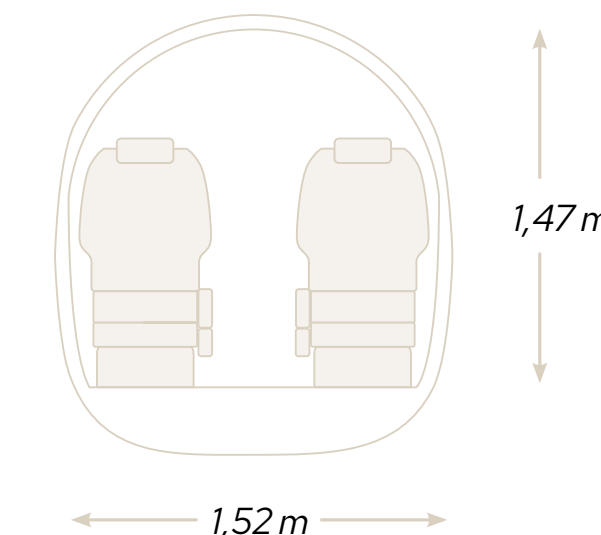

EINE KOMFORTABLE KABINE

Die PC-12 verfügt über eine 2,5 x so große Kabine wie ein Light Jet und ist vergleichbar mit der Größe eines Mid-size Jets. Sie bietet Sitzplätze für 6 Passagiere und kann jederzeit zu einem 8-Sitzer konfiguriert werden.

EINE GERÄUMIGE CARGO-TÜR

Dank der Cargo-Tür von 1,35 m x 1,32 m im hinteren Teil des Flugzeuges, kann sperriges Gepäck wie Golfbags, Ski oder Fahrräder mit an Bord genommen werden.

IHRE VORTEILE MIT JETFLY

1. 1 Garantierte Verfügbarkeit eines Flugzeugs
2. 2 Zugang zu 3x mehr Flugplätzen, 3000 Flughäfen und kurzen Rasenpisten
3. 3 Keine Positionierungs- & Stornogebühren
4. 4 Abrechnung auf Basis der beanspruchten Flugstunden