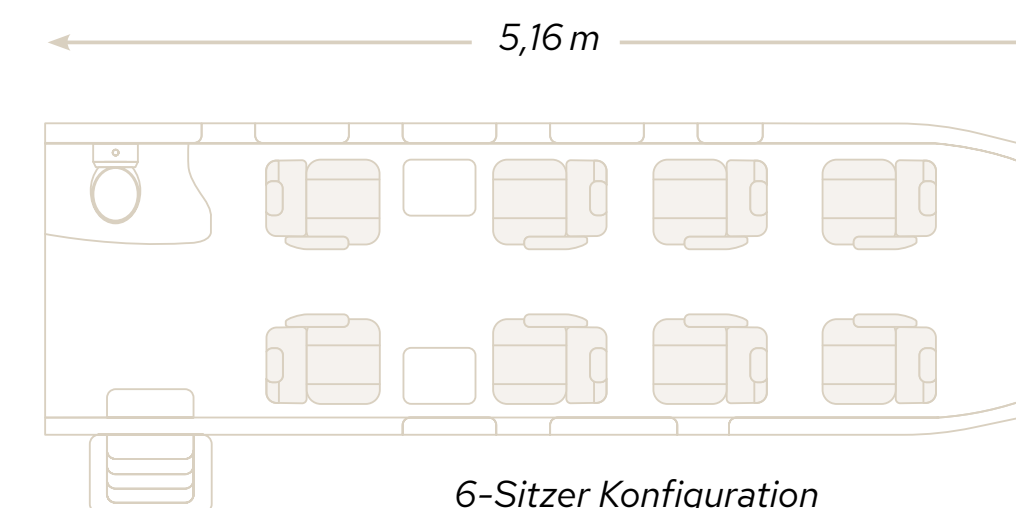

6-Sitzer Konfiguration