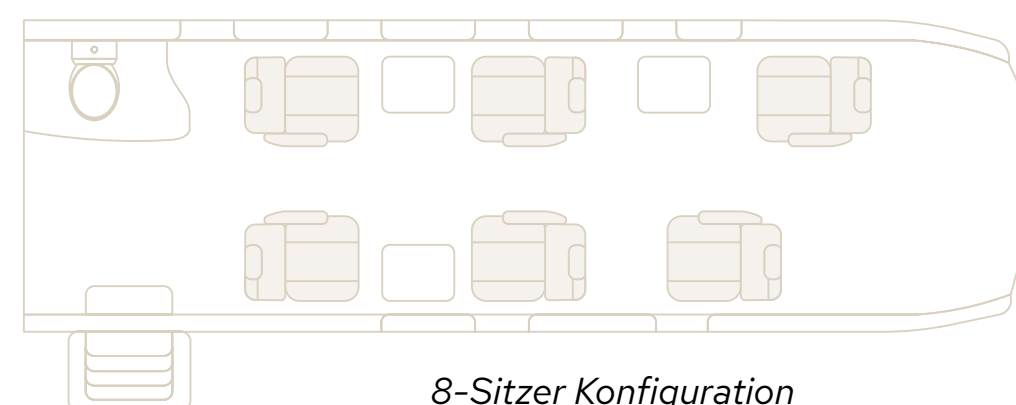

8-Sitzer Konfiguration