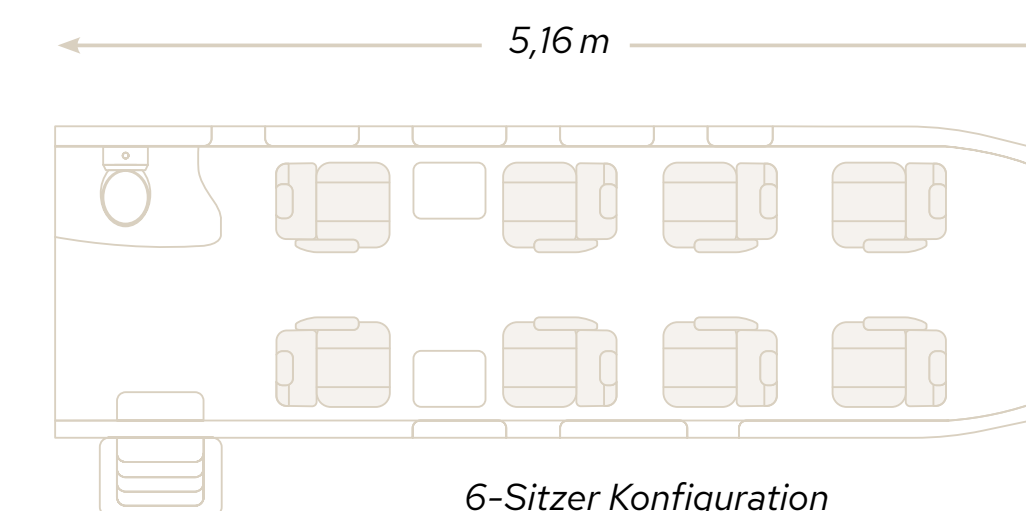

6-Sitzer Konfiguration