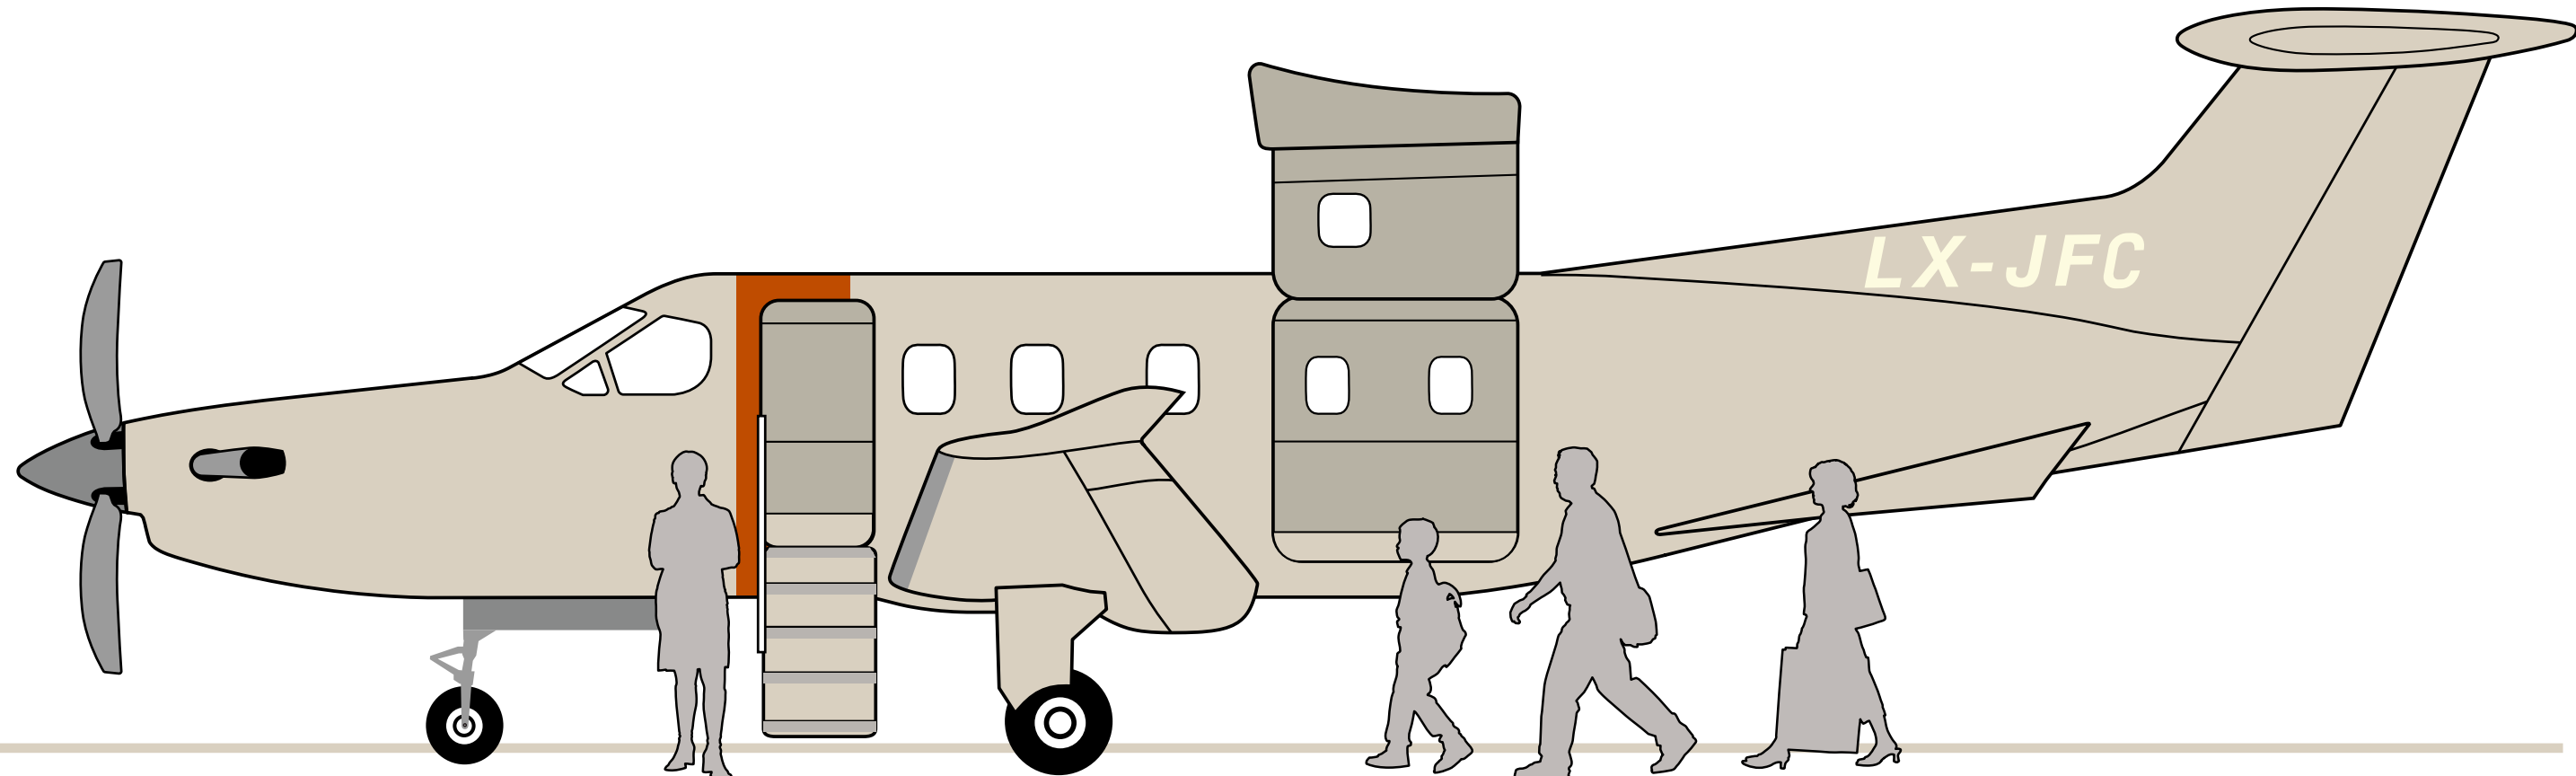

KABINENGRÖSSE
9,3 M³

SITZPLÄTZE
6-8

GESCHWINDIGKEIT
545 KM/H / 295 KTS

MAX. REICHWEITE (2 Piloten / 1 Passagier)
2.500 KM / 1.350 NM

LANDEBAHN
650 M