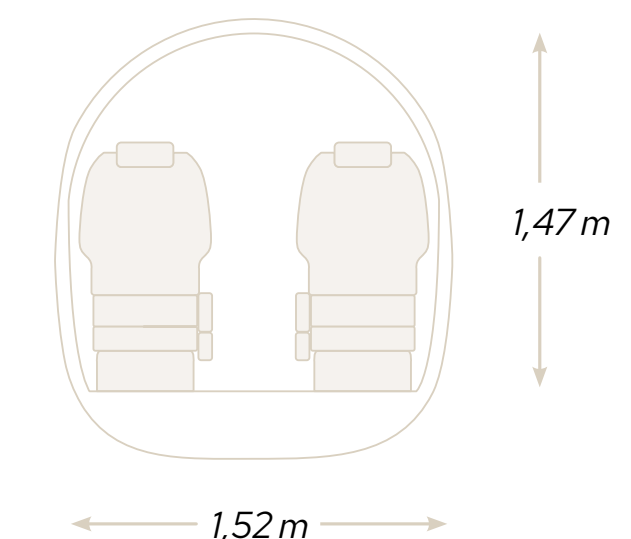

EINE KOMFORTABLE KABINE

Die PC-12 verfügt über eine 2,5 x so große Kabine wie ein Light Jet und ist vergleichbar mit der Größe eines Mid-size Jets. Sie bietet Sitzplätze für 6 Passagiere und kann jederzeit zu einem 8-Sitzer konfiguriert werden.

EINE GERÄUMIGE CARGO-TÜR

Dank der Cargo-Tür von 1,35 m x 1,32 m im hinteren Teil des Flugzeuges, kann sperriges Gepäck wie Golfbags, Ski oder Fahrräder mit an Bord genommen werden.

IHRE VORTEILE MIT JETFLY

1. 1 Garantierte Verfügbarkeit eines Flugzeugs
2. 2 Zugang zu 3x mehr Flugplätzen, 3000 Flughäfen und kurzen Rasenpisten
3. 3 Keine Positionierungs- & Stornogebühren
4. 4 Abrechnung auf Basis der beanspruchten Flugstunden