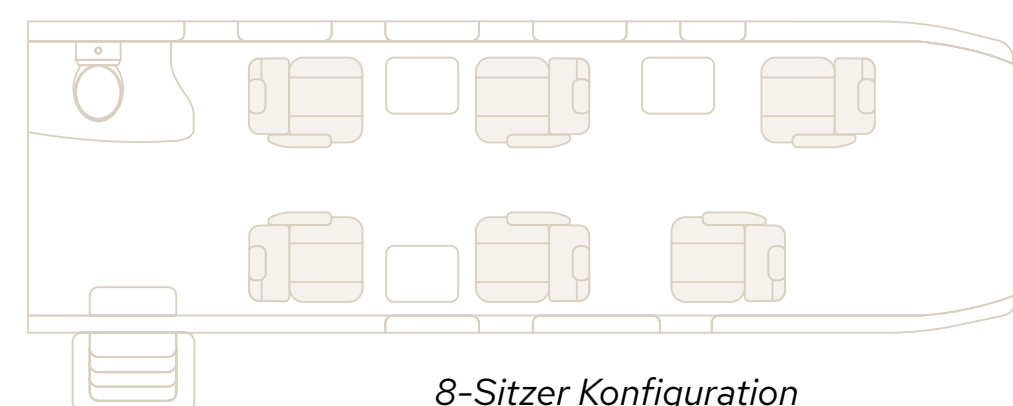

8-Sitzer Konfiguration