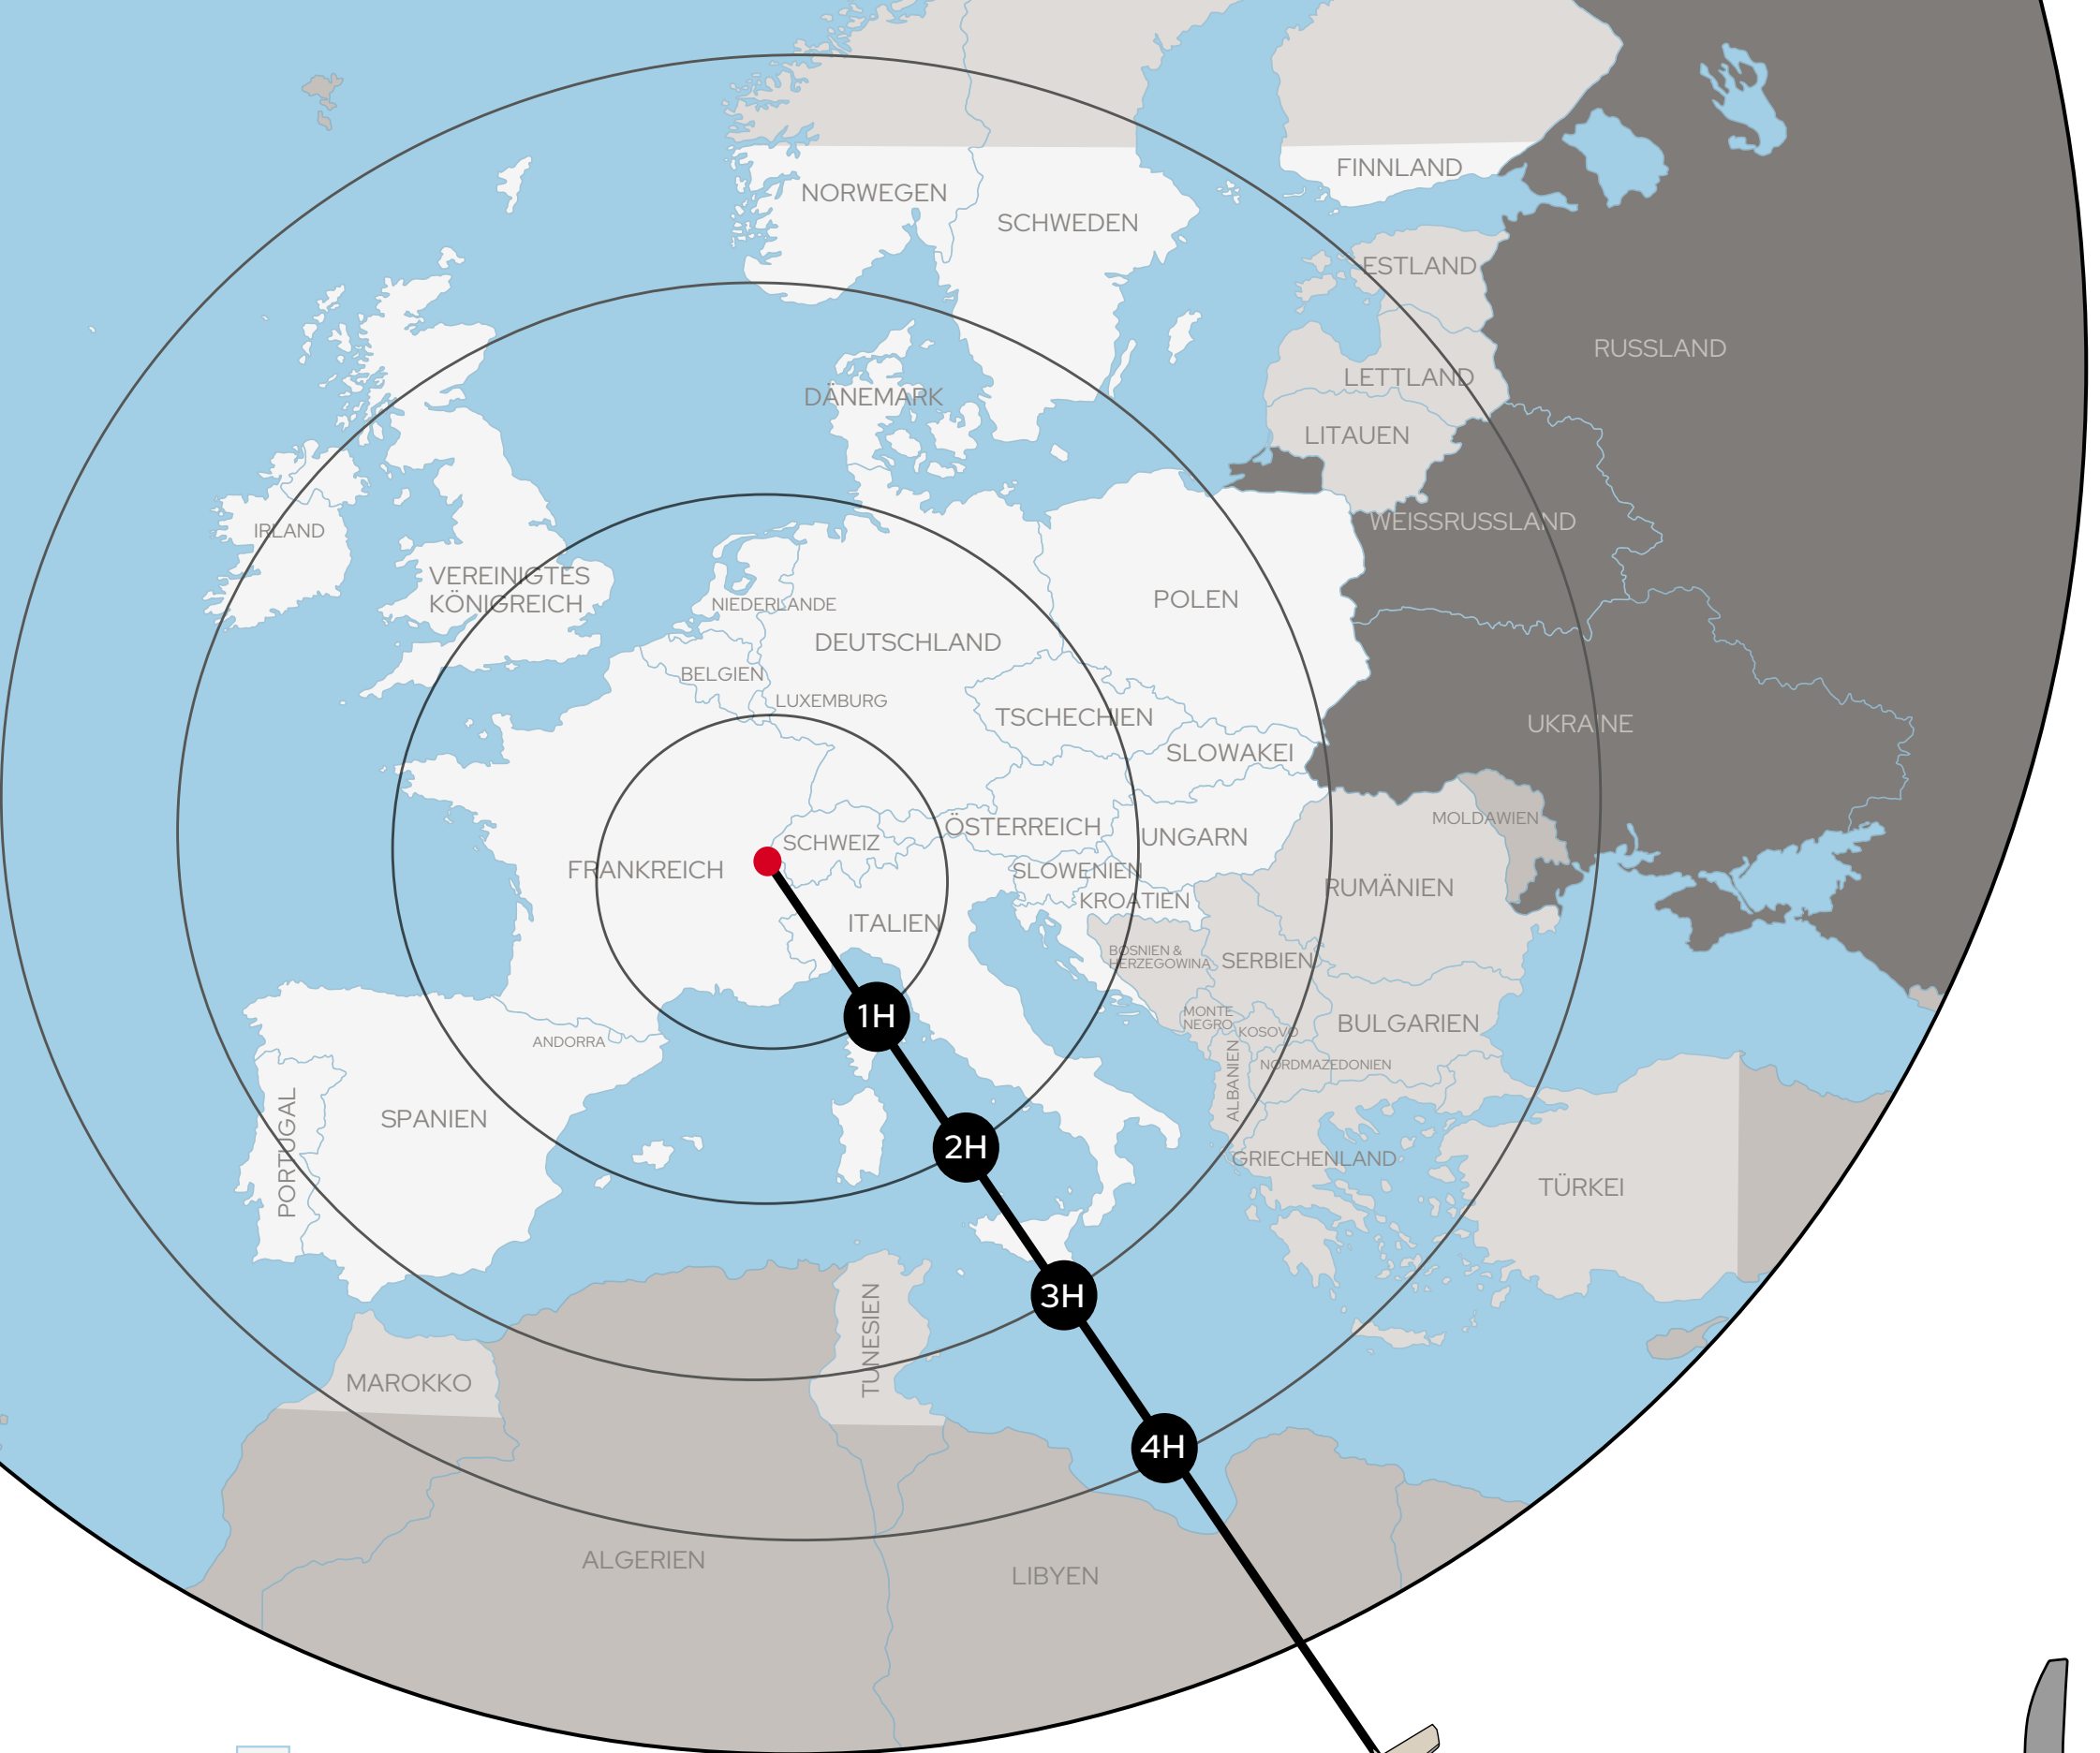

PILATUS PC-12

- Zone 1
- Zone 2
- Außerhalb der Zonen
- Aktuelle Einschränkungen

2 PILOTEN
4 PASSAGIERE
2.038 KM / 1.100 NM
04H20