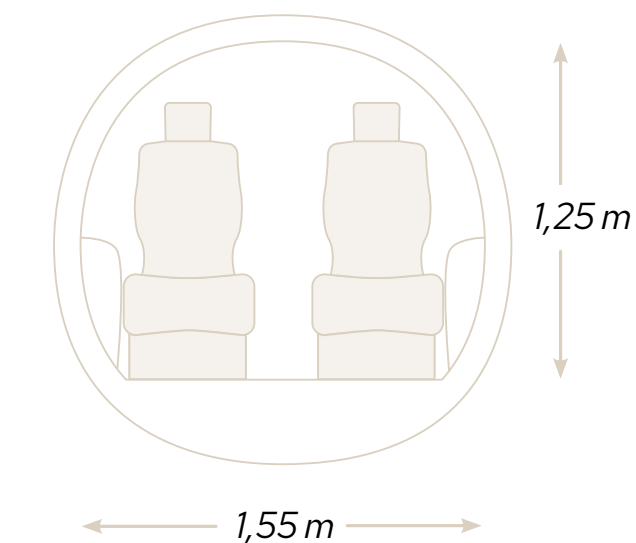

KABINENGRÖSSE
4,8 M³

SITZPLÄTZE
4

GESCHWINDIGKEIT
565 KM/H / 305 KTS

MAX. REICHWEITE (1 Pilot / 1 Passagier)
1.760 KM / 950 NM

LANDEBAHN
900 M

CIRRUS
SF 50
BY
STARCK

EINE EINZIGARTIGE KABINE

Die Kabine des Cirrus Jets bietet den Passagieren ausreichend Platz für Bein- und Kopffreiheit. Großflächige Fenster und die modular verstellbaren Sitze tragen zur Vielseitigkeit bei und bieten Raum für bis zu 4 Passagiere an Bord.

IHRE VORTEILE MIT JETFLY

- 1 Garantierte Verfügbarkeit eines Flugzeugs
- 2 Keine Positionierungs- & Stornogebühren
- 3 Zugang zu 3x mehr Flugplätzen, 3000 Flughäfen und kurzen Rasenpisten
- 4 Abrechnung auf Basis der beanspruchten Flugstunden

Sitzplätze für 4 Passagiere

Sitzplätze für 4 Passagiere + Reisegepäck

SO EINZIGARTIG IST DER CIRRUS JET

—
SICHER

SCHNELL

KOSTENEFFIZIENT

ZUVERLÄSSIG

DISKRET