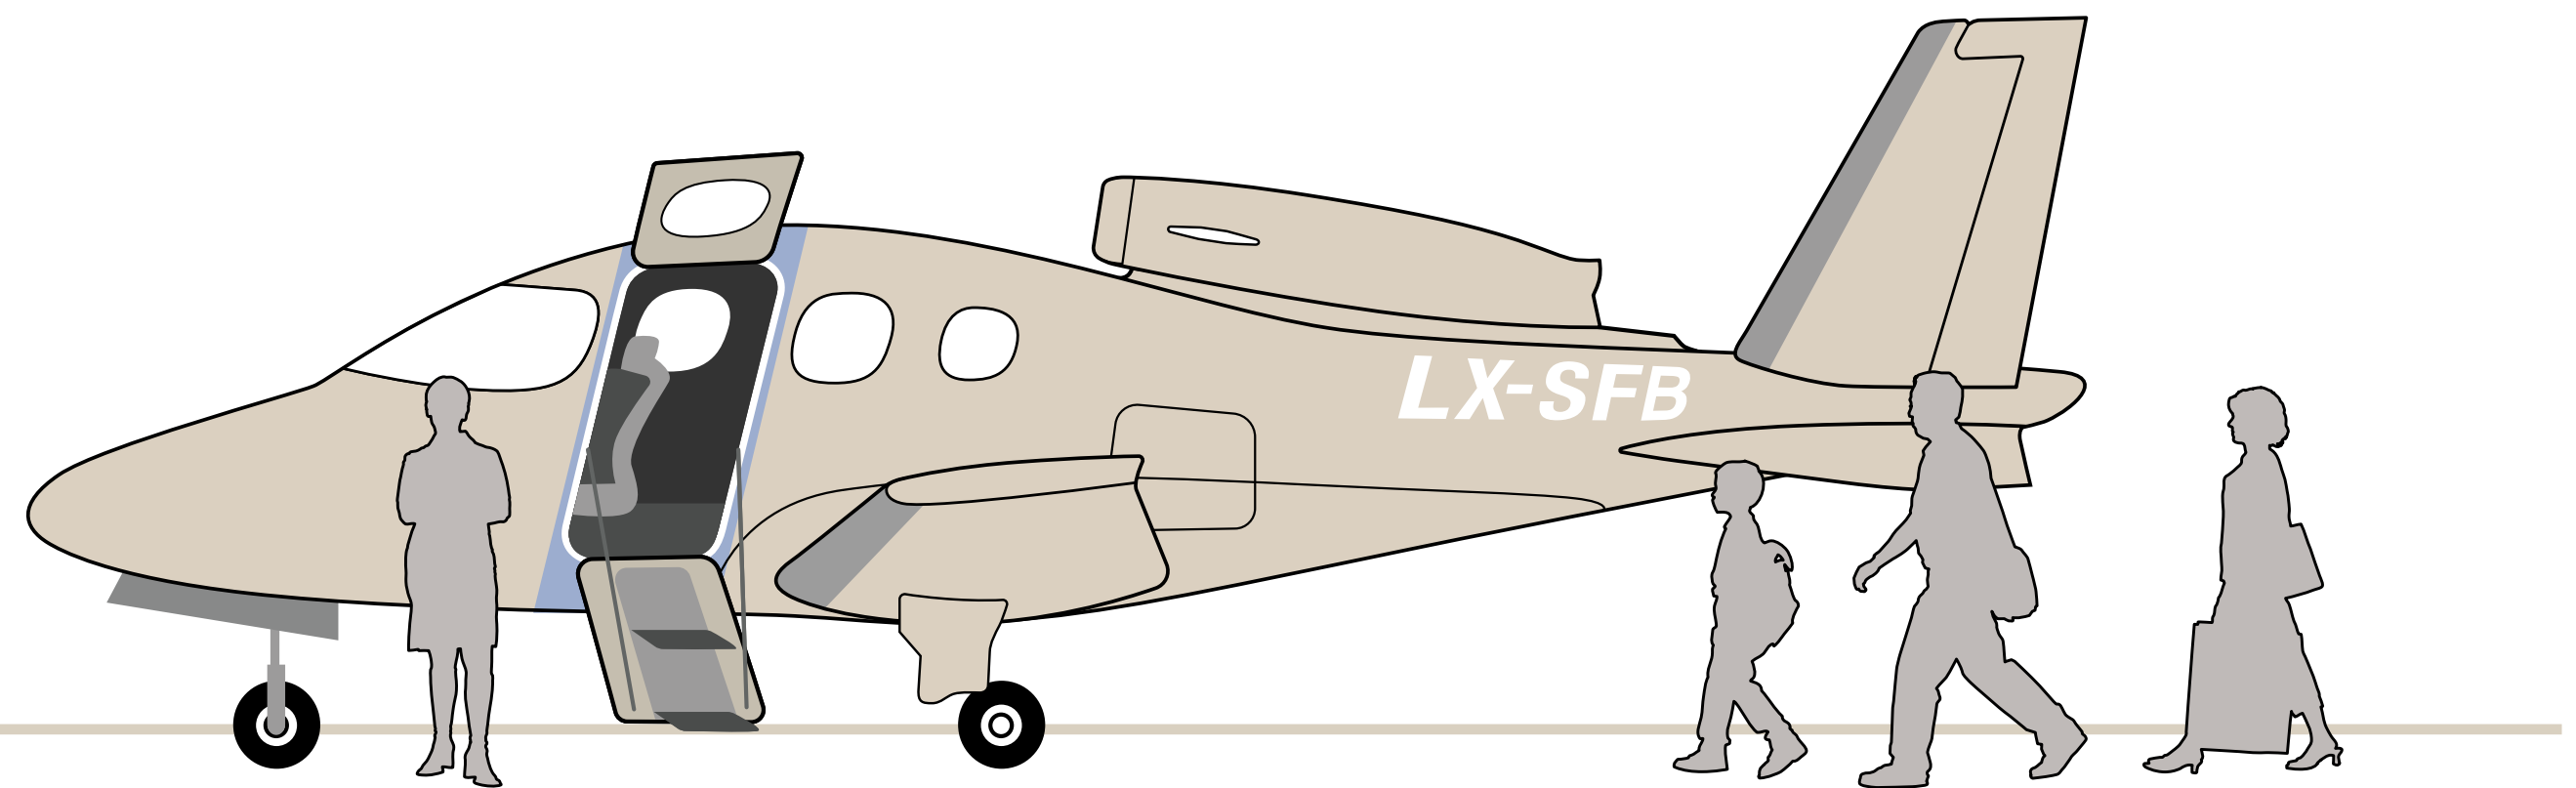

CIRRUS SF50 JET

Der Vision Jet

Jetfly

DIE NÄCHSTE GENERATION

Der Cirrus Jet ist der weltweit erste einmotorige Privatjet, der sich durch seine Leistung und modernste Sicherheitsstandards auszeichnet. Klein und dennoch mit der Geschwindigkeit eines Jets, bietet das kompakte Flugzeug mit seinen modular verstellbaren Sitzplätzen ausreichend Platz und Komfort für bis zu 4 Passagiere. Durch die überdimensionalen Panoramafenster und der Möglichkeit auf dem Co-Pilotensitz Platz zu nehmen, wird das Fliegen zum einzigartigen Erlebnis.

CIRRUS
SF-50
BY
STARCK

CIRRUS SF50 JET

SINGLE PILOT BETRIEB

- Zone 1
 - Zone 2
 - Außerhalb der Zonen
 - Aktuelle Einschränkungen
- 1 1 Passagier / 02H30
 - 2 2 Passagiere / 02H00
 - 3 3 Passagiere / 01H40
 - 4 4 Passagiere / 01H20

KABINENGRÖSSE
4,8 M³

SITZPLÄTZE
4

GESCHWINDIGKEIT
565 KM/H / 305 KTS

MAX. REICHWEITE (1 Pilot / 1 Passagier)
1.760 KM / 950 NM

LANDEBAHN
900 M

CIRRUS
SF 50
BY
STARCK

EINE EINZIGARTIGE KABINE

Die Kabine des Cirrus Jets bietet den Passagieren ausreichend Platz für Bein- und Kopffreiheit. Großflächige Fenster und die modular verstellbaren Sitze tragen zur Vielseitigkeit bei und bieten Raum für bis zu 4 Passagiere an Bord.

MODERNSTE SICHERHEITS-FEATURES

Durch die Kombination aus dem Cirrus Airframe Parachute System (CAPS), einem Fallschirm-Rettungssystem für das gesamte Flugzeug und der vollautomatischen "Safe Return" Emergency-Autoland Funktion, bietet der kompakte Jet ein Höchstmaß an Sicherheit und Zuverlässigkeit.