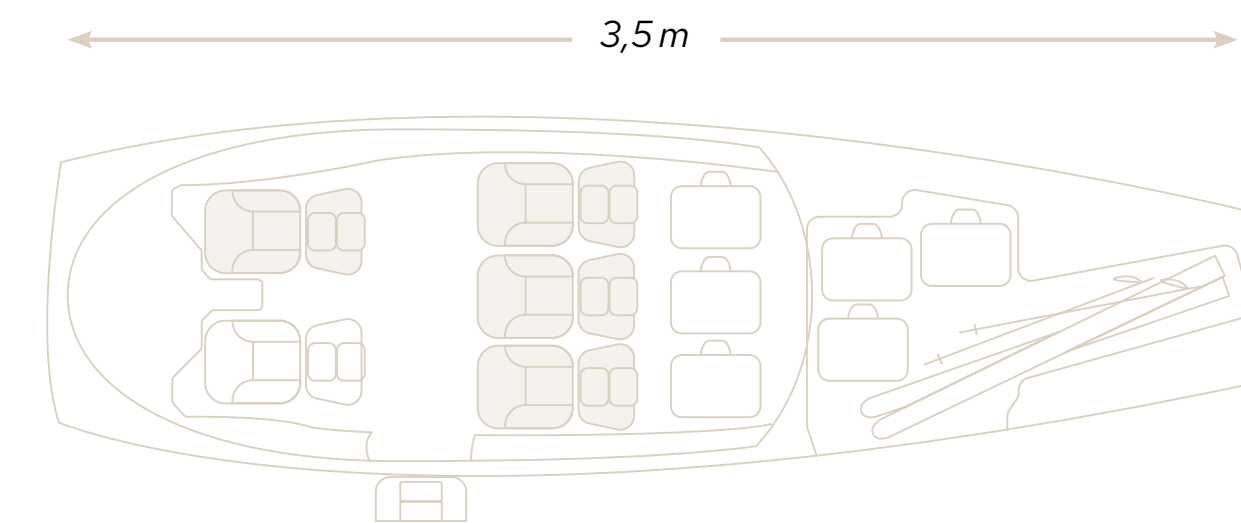

KABINENGRÖSSE
4,8 M³

SITZPLÄTZE
4

GESCHWINDIGKEIT
565 KM/H / 305 KTS

MAX. REICHWEITE (1 Pilot / 1 Passagier)
1.760 KM / 950 NM

LANDEBAHN
900 M

CIRRUS
SF 50
BY
STARCK

EINE EINZIGARTIGE KABINE

Die Kabine des Cirrus Jets bietet den Passagieren ausreichend Platz für Bein- und Kopffreiheit. Großflächige Fenster und die modular verstellbaren Sitze tragen zur Vielseitigkeit bei und bieten Raum für bis zu 4 Passagiere an Bord.

MODERNSTE SICHERHEITS-FEATURES

Durch die Kombination aus dem Cirrus Airframe Parachute System (CAPS), einem Fallschirm-Rettungssystem für das gesamte Flugzeug und der vollautomatischen "Safe Return" Emergency-Autoland Funktion, bietet der kompakte Jet ein Höchstmaß an Sicherheit und Zuverlässigkeit.

Sitzplätze für 4 Passagiere

Sitzplätze für 4 Passagiere + Reisegepäck

SO EINZIGARTIG IST DER CIRRUS JET

—
SICHER

SCHNELL

KOSTENEFFIZIENT

ZUVERLÄSSIG

DISKRET