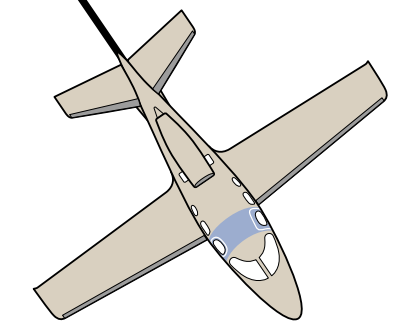

CIRRUS SF50 JET

Der Vision Jet

Jetfly

DIE NÄCHSTE GENERATION

Der Cirrus Jet ist der weltweit erste einmotorige Privatjet, der sich durch seine Leistung und modernste Sicherheitsstandards auszeichnet. Klein und dennoch mit der Geschwindigkeit eines Jets, bietet das kompakte Flugzeug mit seinen modular verstellbaren Sitzplätzen ausreichend Platz und Komfort für bis zu 4 Passagiere. Durch die überdimensionalen Panoramafenster und der Möglichkeit auf dem Co-Pilotensitz Platz zu nehmen, wird das Fliegen zum einzigartigen Erlebnis.

CIRRUS
SF-50
BY
STARCK

CIRRUS SF50 JET

SINGLE PILOT BETRIEB

- Zone 1
 - Zone 2
 - Außerhalb der Zonen
 - Aktuelle Einschränkungen
- 1 1 Passagier / 02H30
 - 2 2 Passagiere / 02H00
 - 3 3 Passagiere / 01H40
 - 4 4 Passagiere / 01H20

KABINENGRÖSSE
4,8 M³

SITZPLÄTZE
4

GESCHWINDIGKEIT
565 KM/H / 305 KTS

MAX. REICHWEITE (1 Pilot / 1 Passagier)
1.760 KM / 950 NM

LANDEBAHN
900 M

CIRRUS
SF 50
BY
STARCK

EINE EINZIGARTIGE KABINE

Die Kabine des Cirrus Jets bietet den Passagieren ausreichend Platz für Bein- und Kopffreiheit. Großflächige Fenster und die modular verstellbaren Sitze tragen zur Vielseitigkeit bei und bieten Raum für bis zu 4 Passagiere an Bord.

MODERNSTE SICHERHEITS-FEATURES

Durch die Kombination aus dem Cirrus Airframe Parachute System (CAPS), einem Fallschirm-Rettungssystem für das gesamte Flugzeug und der vollautomatischen "Safe Return" Emergency-Autoland Funktion, bietet der kompakte Jet ein Höchstmaß an Sicherheit und Zuverlässigkeit.