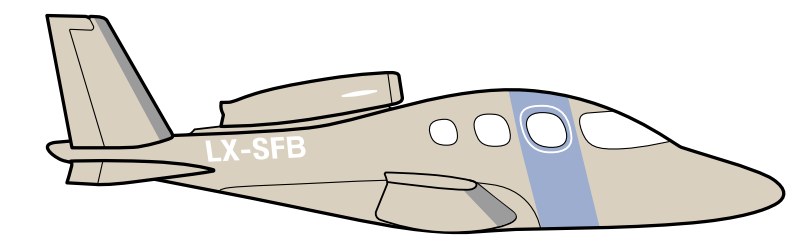

CIRRUS SF50 JET

Der Vision Jet

Jetfly

DIE NÄCHSTE GENERATION

Der Cirrus Jet ist der weltweit erste einmotorige Privatjet, der sich durch seine Leistung und modernste Sicherheitsstandards auszeichnet. Klein und dennoch mit der Geschwindigkeit eines Jets, bietet das kompakte Flugzeug mit seinen modular verstellbaren Sitzplätzen ausreichend Platz und Komfort für bis zu 4 Passagiere. Durch die überdimensionalen Panoramafenster und der Möglichkeit auf dem Co-Pilotensitz Platz zu nehmen, wird das Fliegen zum einzigartigen Erlebnis.

CIRRUS
SF-50
BY
STARCK

CIRRUS SF50 JET

SINGLE PILOT BETRIEB

- Zone 1
 - Zone 2
 - Außerhalb der Zonen
 - Aktuelle Einschränkungen
- 1 1 Passagier / 02H30
 - 2 2 Passagiere / 02H00
 - 3 3 Passagiere / 01H40
 - 4 4 Passagiere / 01H20

KABINENGRÖSSE
4,8 M³

SITZPLÄTZE
4

GESCHWINDIGKEIT
565 KM/H / 305 KTS

MAX. REICHWEITE (1 Pilot / 1 Passagier)
1.760 KM / 950 NM

LANDEBAHN
900 M

CIRRUS
SF 50
BY
STARCK

EINE EINZIGARTIGE KABINE

Die Kabine des Cirrus Jets bietet den Passagieren ausreichend Platz für Bein- und Kopffreiheit. Großflächige Fenster und die modular verstellbaren Sitze tragen zur Vielseitigkeit bei und bieten Raum für bis zu 4 Passagiere an Bord.