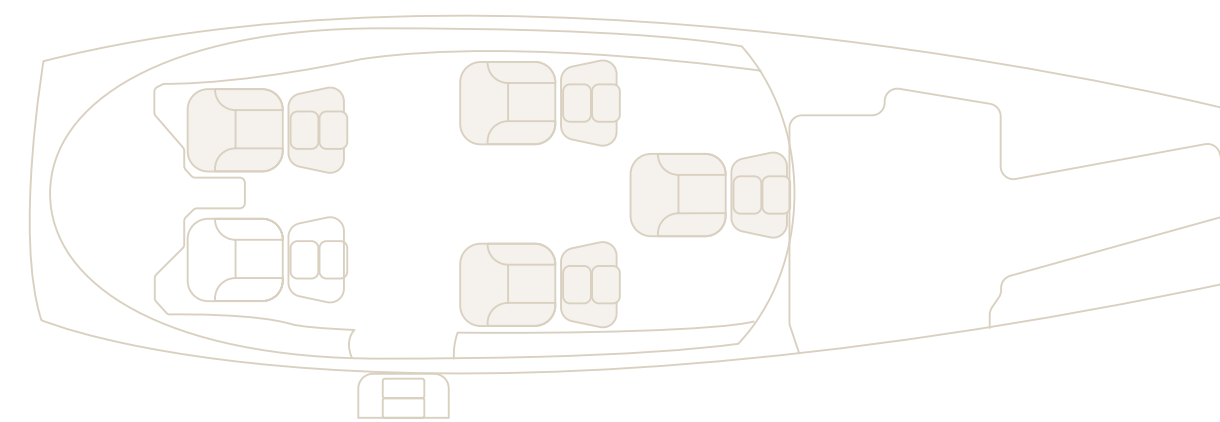

Sitzplätze für 4 Passagiere