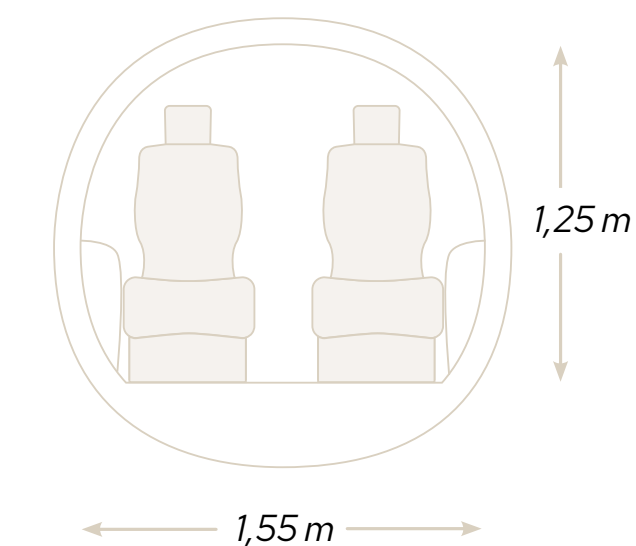

SINGLE PILOT BETRIEB

KABINENGRÖSSE
4,8 M³

SITZPLÄTZE
4

GESCHWINDIGKEIT
565 KM/H / 305 KTS

MAX. REICHWEITE (1 Pilot / 1 Passagier)
1.760 KM / 950 NM

LANDEBAHN
900 M

EINE EINZIGARTIGE KABINE

Die Kabine des Cirrus Jets bietet den Passagieren ausreichend Platz für Bein- und Kopffreiheit. Großflächige Fenster und die modular verstellbaren Sitze tragen zur Vielseitigkeit bei und bieten Raum für bis zu 4 Passagiere an Bord.

IHRE VORTEILE MIT JETFLY

- 1 Garantierte Verfügbarkeit eines Flugzeugs
- 2 Keine Positionierungs- & Stornogebühren
- 3 Zugang zu 3x mehr Flugplätzen, 3000 Flughäfen und kurzen Rasenpisten
- 4 Abrechnung auf Basis der beanspruchten Flugstunden

Sitzplätze für 4 Passagiere

Sitzplätze für 4 Passagiere + Reisegepäck

SO EINZIGARTIG IST DER CIRRUS JET

SICHER

SCHNELL

KOSTENEFFIZIENT

ZUVERLÄSSIG

DISKRET