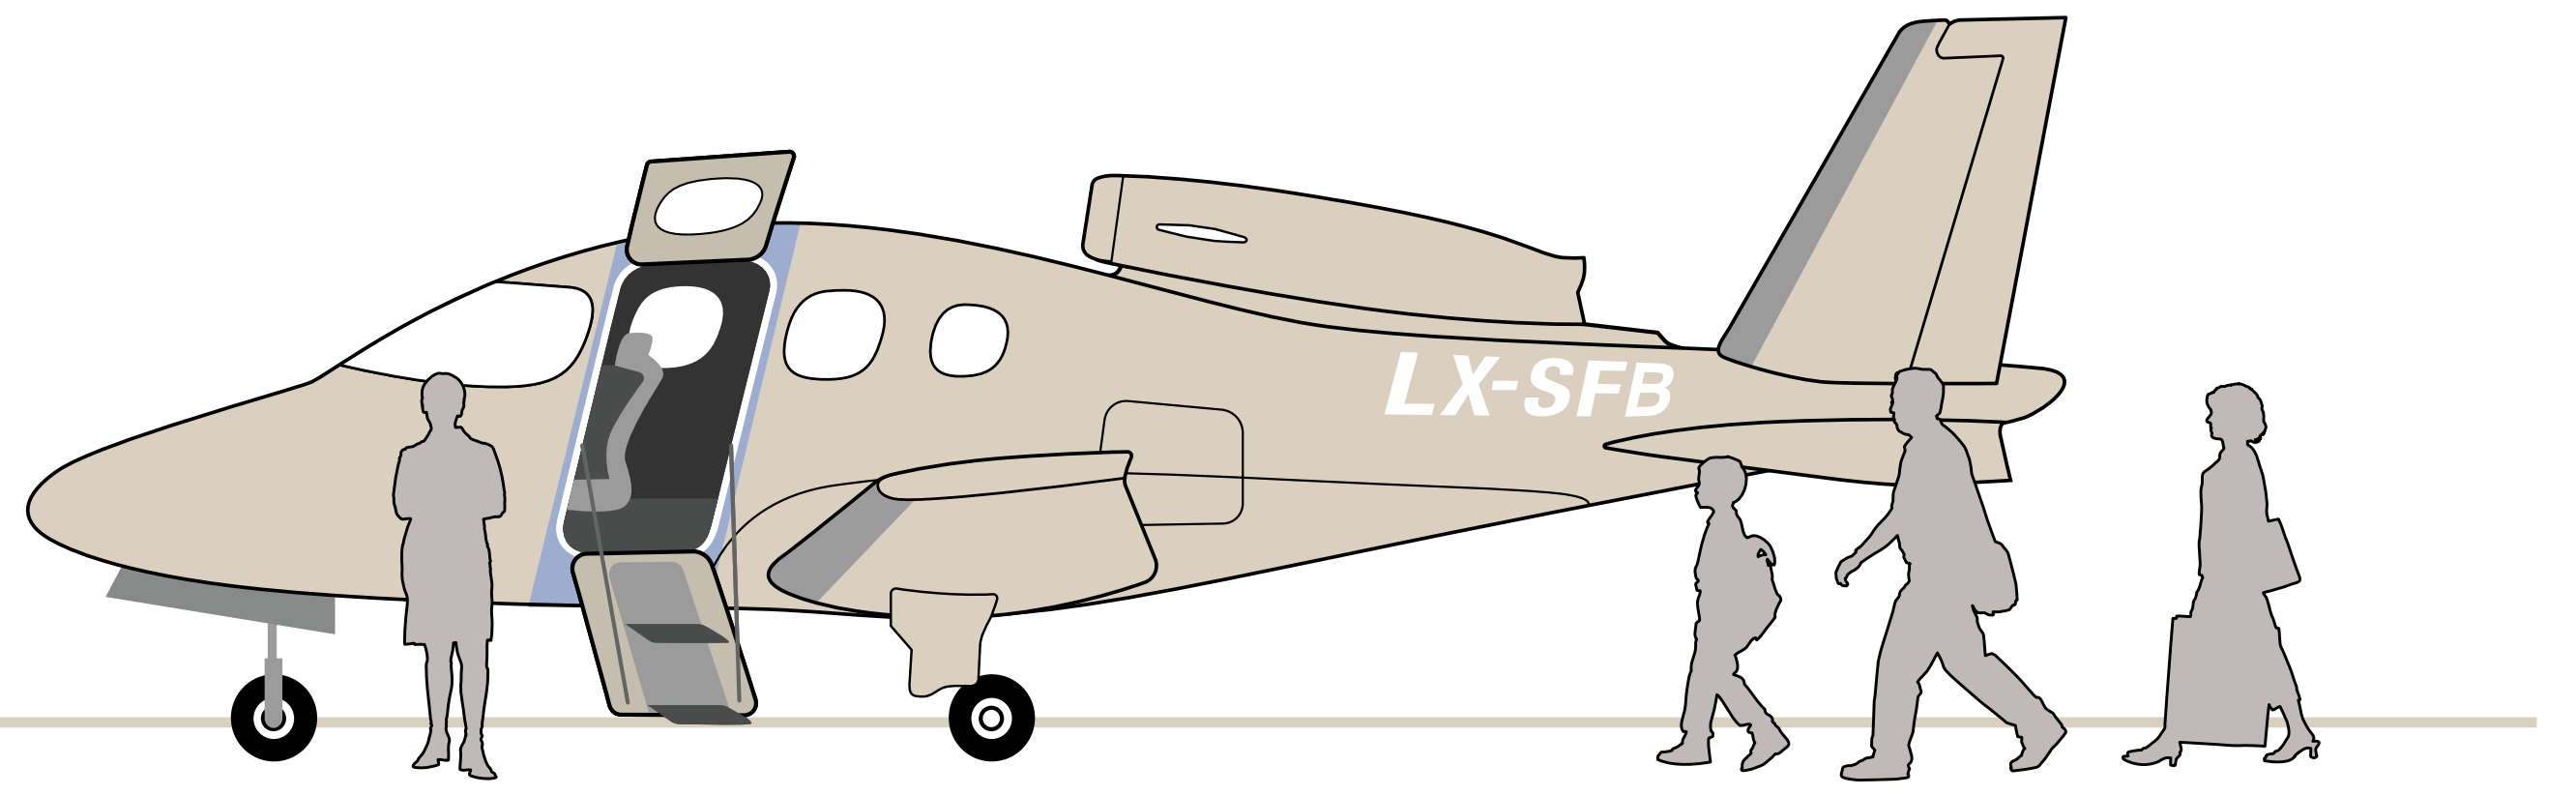

CIRRUS SF50 JET

Der Vision Jet

Jetfly

DIE NÄCHSTE GENERATION

Der Cirrus Jet ist der weltweit erste einmotorige Privatjet, der sich durch seine Leistung und modernste Sicherheitsstandards auszeichnet. Klein und dennoch mit der Geschwindigkeit eines Jets, bietet das kompakte Flugzeug mit seinen modular verstellbaren Sitzplätzen ausreichend Platz und Komfort für bis zu 4 Passagiere. Durch die überdimensionalen Panoramafenster und der Möglichkeit auf dem Co-Pilotensitz Platz zu nehmen, wird das Fliegen zum einzigartigen Erlebnis.

CIRRUS
SF-50
BY
STARCK

- Zone 1
- Zone 2
- Außerhalb der Zonen
- Aktuelle Einschränkungen

- 1 1 Passagier / 02H30
- 2 2 Passagiere / 02H00
- 3 3 Passagiere / 01H40
- 4 4 Passagiere / 01H20

CIRRUS SF50 JET

SINGLE PILOT BETRIEB

KABINENGRÖSSE
4,8 M³

SITZPLÄTZE
4

GESCHWINDIGKEIT
565 KM/H / 305 KTS

MAX. REICHWEITE (1 Pilot / 1 Passagier)
1.760 KM / 950 NM

LANDEBAHN
900 M

EINE EINZIGARTIGE KABINE

Die Kabine des Cirrus Jets bietet den Passagieren ausreichend Platz für Bein- und Kopffreiheit. Großflächige Fenster und die modular verstellbaren Sitze tragen zur Vielseitigkeit bei und bieten Raum für bis zu 4 Passagiere an Bord.

MODERNSTE SICHERHEITS-FEATURES

Durch die Kombination aus dem Cirrus Airframe Parachute System (CAPS), einem Fallschirm-Rettungssystem für das gesamte Flugzeug und der vollautomatischen "Safe Return" Emergency-Autoland Funktion, bietet der kompakte Jet ein Höchstmaß an Sicherheit und Zuverlässigkeit.