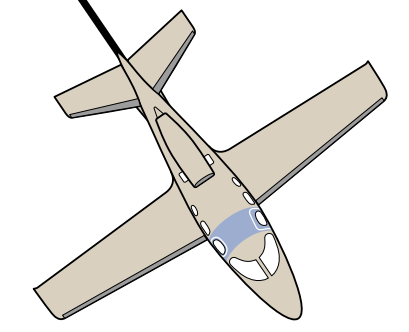

CIRRUS SF50 JET

Der Vision Jet

Jetfly

DIE NÄCHSTE GENERATION

Der Cirrus Jet ist der weltweit erste einmotorige Privatjet, der sich durch seine Leistung und modernste Sicherheitsstandards auszeichnet. Klein und dennoch mit der Geschwindigkeit eines Jets, bietet das kompakte Flugzeug mit seinen modular verstellbaren Sitzplätzen ausreichend Platz und Komfort für bis zu 4 Passagiere. Durch die überdimensionalen Panoramafenster und der Möglichkeit auf dem Co-Pilotensitz Platz zu nehmen, wird das Fliegen zum einzigartigen Erlebnis.

CIRRUS
SF-50
BY
STARCK

- Zone 1
- Zone 2
- Außerhalb der Zonen
- Aktuelle Einschränkungen

- 1 1 Passagier / 02H30
- 2 2 Passagiere / 02H00
- 3 3 Passagiere / 01H40
- 4 4 Passagiere / 01H20

CIRRUS SF50 JET

SINGLE PILOT BETRIEB

KABINENGRÖSSE
4,8 M³

SITZPLÄTZE
4

GESCHWINDIGKEIT
565 KM/H / 305 KTS

MAX. REICHWEITE (1 Pilot / 1 Passagier)
1.760 KM / 950 NM

LANDEBAHN
900 M

EINE EINZIGARTIGE KABINE

Die Kabine des Cirrus Jets bietet den Passagieren ausreichend Platz für Bein- und Kopffreiheit. Großflächige Fenster und die modular verstellbaren Sitze tragen zur Vielseitigkeit bei und bieten Raum für bis zu 4 Passagiere an Bord.

MODERNSTE SICHERHEITS-FEATURES

Durch die Kombination aus dem Cirrus Airframe Parachute System (CAPS), einem Fallschirm-Rettungssystem für das gesamte Flugzeug und der vollautomatischen "Safe Return" Emergency-Autoland Funktion, bietet der kompakte Jet ein Höchstmaß an Sicherheit und Zuverlässigkeit.