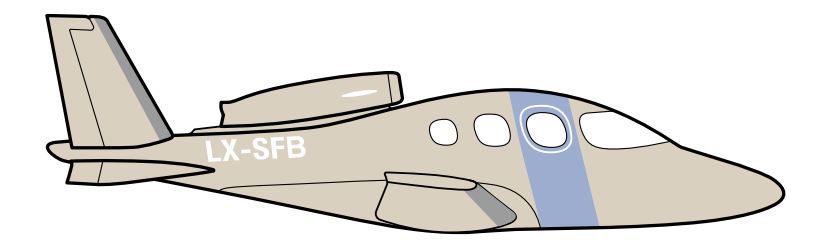

CIRRUS SF50 JET

Der Vision Jet

Jetfly

DIE NÄCHSTE GENERATION

Der Cirrus Jet ist der weltweit erste einmotorige Privatjet, der sich durch seine Leistung und modernste Sicherheitsstandards auszeichnet. Klein und dennoch mit der Geschwindigkeit eines Jets, bietet das kompakte Flugzeug mit seinen modular verstellbaren Sitzplätzen ausreichend Platz und Komfort für bis zu 4 Passagiere. Durch die überdimensionalen Panoramafenster und der Möglichkeit auf dem Co-Pilotensitz Platz zu nehmen, wird das Fliegen zum einzigartigen Erlebnis.

CIRRUS
SF-50
BY
STARCK

- Zone 1
- Zone 2
- Außerhalb der Zonen
- Aktuelle Einschränkungen

- 1 1 Passagier / 02H30
- 2 2 Passagiere / 02H00
- 3 3 Passagiere / 01H40
- 4 4 Passagiere / 01H20

CIRRUS SF50 JET

SINGLE PILOT BETRIEB

KABINENGRÖSSE
4,8 M³

SITZPLÄTZE
4

GESCHWINDIGKEIT
565 KM/H / 305 KTS

MAX. REICHWEITE (1 Pilot / 1 Passagier)
1.760 KM / 950 NM

LANDEBAHN
900 M

EINE EINZIGARTIGE KABINE

Die Kabine des Cirrus Jets bietet den Passagieren ausreichend Platz für Bein- und Kopffreiheit. Großflächige Fenster und die modular verstellbaren Sitze tragen zur Vielseitigkeit bei und bieten Raum für bis zu 4 Passagiere an Bord.