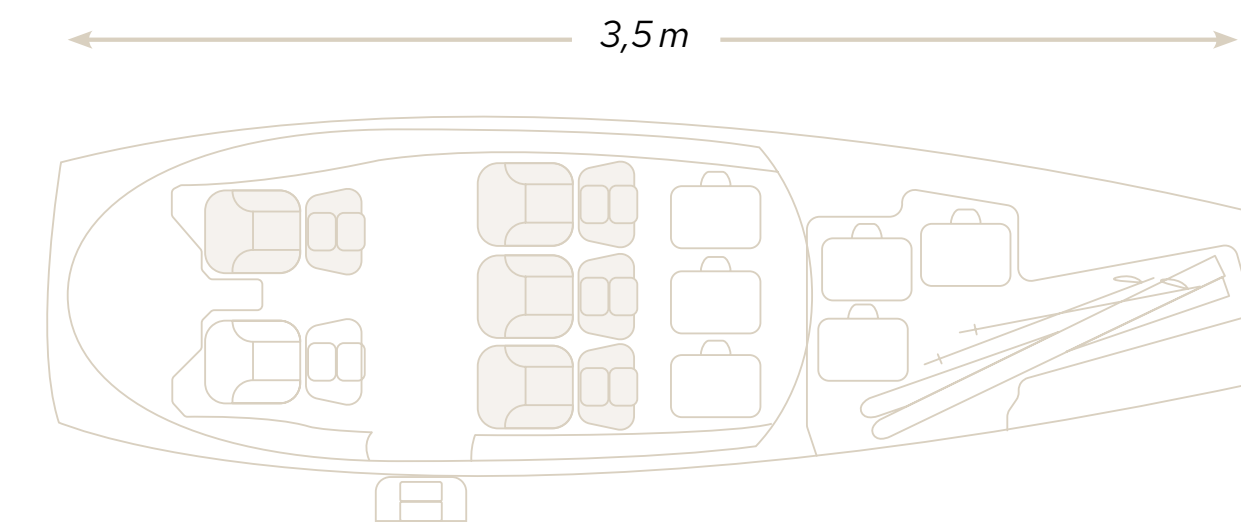

SINGLE PILOT BETRIEB

KABINENGRÖSSE
4,8 M³

SITZPLÄTZE
4

GESCHWINDIGKEIT
565 KM/H / 305 KTS

MAX. REICHWEITE (1 Pilot / 1 Passagier)
1.760 KM / 950 NM

LANDEBAHN
900 M

EINE EINZIGARTIGE KABINE

Die Kabine des Cirrus Jets bietet den Passagieren ausreichend Platz für Bein- und Kopffreiheit. Großflächige Fenster und die modular verstellbaren Sitze tragen zur Vielseitigkeit bei und bieten Raum für bis zu 4 Passagiere an Bord.

MODERNSTE SICHERHEITS-FEATURES

Durch die Kombination aus dem Cirrus Airframe Parachute System (CAPS), einem Fallschirm-Rettungssystem für das gesamte Flugzeug und der vollautomatischen "Safe Return" Emergency-Autoland Funktion, bietet der kompakte Jet ein Höchstmaß an Sicherheit und Zuverlässigkeit.

Sitzplätze für 4 Passagiere

Sitzplätze für 4 Passagiere + Reisegepäck

SO EINZIGARTIG IST DER CIRRUS JET

SICHER

SCHNELL

KOSTENEFFIZIENT

ZUVERLÄSSIG

DISKRET