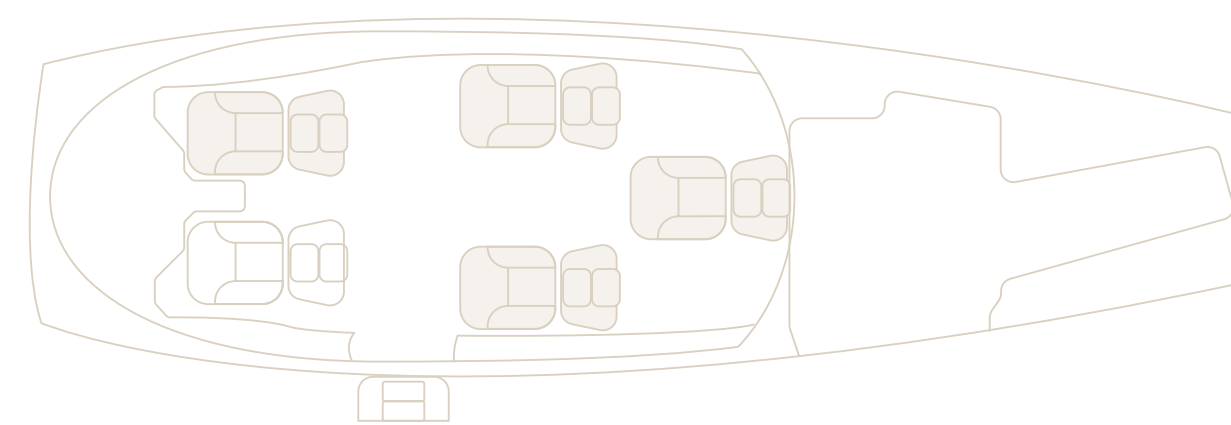

Sitzplätze für 4 Passagiere