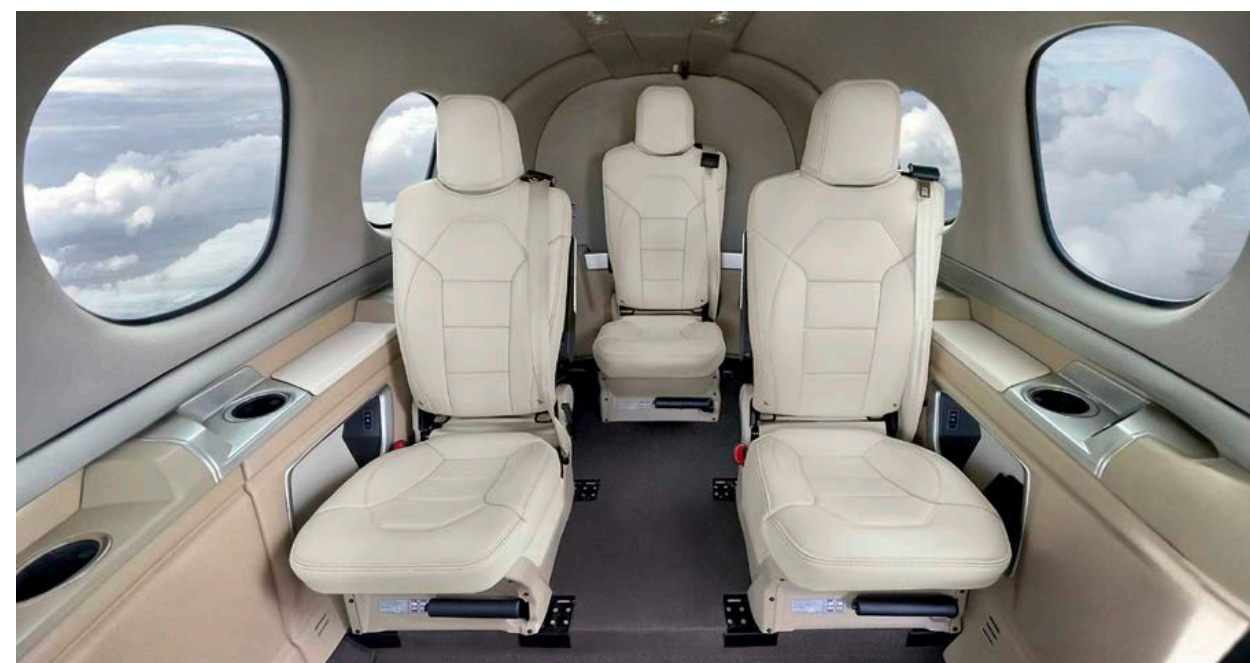

CIRRUS SF50 JET

Der Vision Jet

Jetfly

DIE NÄCHSTE GENERATION

Der Cirrus Jet ist der weltweit erste einmotorige Privatjet, der sich durch seine Leistung und modernste Sicherheitsstandards auszeichnet. Klein und dennoch mit der Geschwindigkeit eines Jets, bietet das kompakte Flugzeug mit seinen modular verstellbaren Sitzplätzen ausreichend Platz und Komfort für bis zu 4 Passagiere. Durch die überdimensionalen Panoramafenster und der Möglichkeit auf dem Co-Pilotensitz Platz zu nehmen, wird das Fliegen zum einzigartigen Erlebnis.

SINGLE PILOT BETRIEB

KABINENGRÖSSE
4,8 M³

SITZPLÄTZE
4

GESCHWINDIGKEIT
565 KM/H / 305 KTS

MAX. REICHWEITE (1 Pilot / 1 Passagier)
1.760 KM / 950 NM

LANDEBAHN
900 M

EINE EINZIGARTIGE KABINE

Die Kabine des Cirrus Jets bietet den Passagieren ausreichend Platz für Bein- und Kopffreiheit. Großflächige Fenster und die modular verstellbaren Sitze tragen zur Vielseitigkeit bei und bieten Raum für bis zu 4 Passagiere an Bord.

MODERNSTE SICHERHEITS-FEATURES

Durch die Kombination aus dem Cirrus Airframe Parachute System (CAPS), einem Fallschirm-Rettungssystem für das gesamte Flugzeug und der vollautomatischen "Safe Return" Emergency-Autoland Funktion, bietet der kompakte Jet ein Höchstmaß an Sicherheit und Zuverlässigkeit.

Sitzplätze für 4 Passagiere

Sitzplätze für 4 Passagiere + Reisegepäck

SO EINZIGARTIG IST DER CIRRUS JET

SICHER

SCHNELL

KOSTENEFFIZIENT

ZUVERLÄSSIG

DISKRET