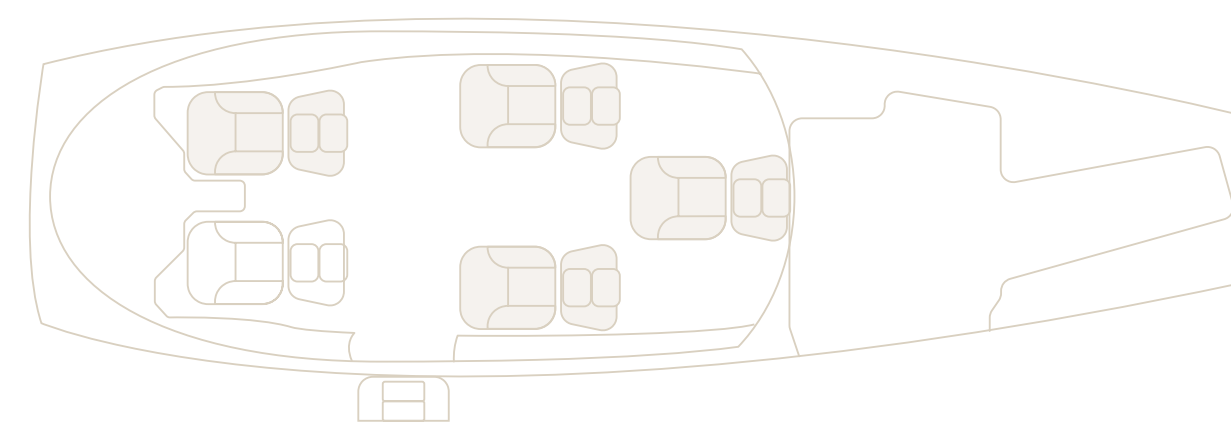

Sitzplätze für 4 Passagiere