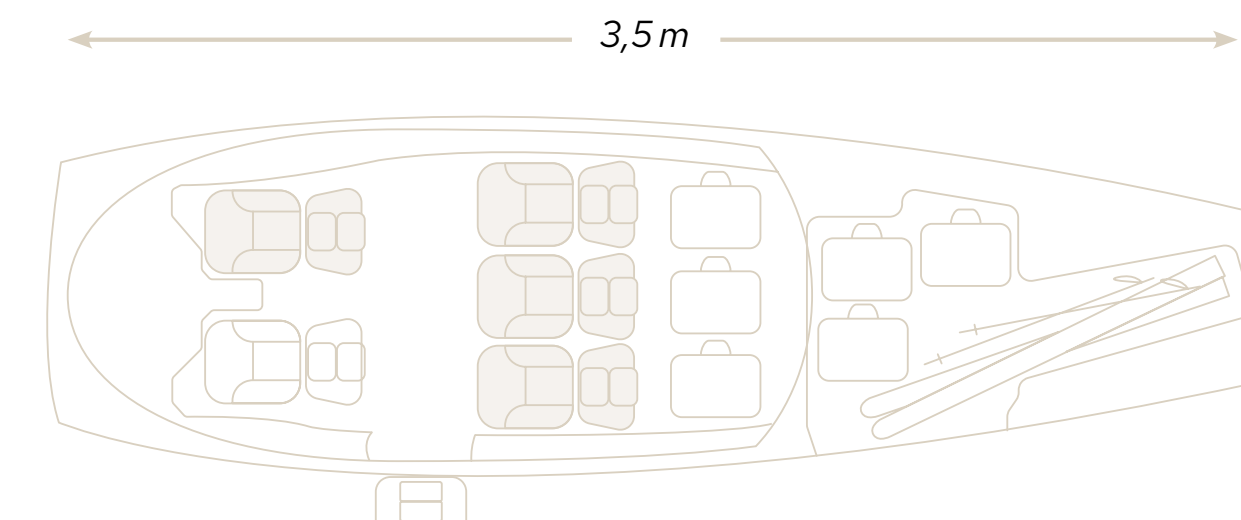

SINGLE PILOT BETRIEB

KABINENGRÖSSE
4,8 M³

SITZPLÄTZE
4

GESCHWINDIGKEIT
565 KM/H / 305 KTS

MAX. REICHWEITE (1 Pilot / 1 Passagier)
1.760 KM / 950 NM

LANDEBAHN
900 M

EINE EINZIGARTIGE KABINE

Die Kabine des Cirrus Jets bietet den Passagieren ausreichend Platz für Bein- und Kopffreiheit. Großflächige Fenster und die modular verstellbaren Sitze tragen zur Vielseitigkeit bei und bieten Raum für bis zu 4 Passagiere an Bord.

MODERNSTE SICHERHEITS-FEATURES

Durch die Kombination aus dem **Cirrus Airframe Parachute System (CAPS)**, einem Fallschirm-Rettungssystem für das gesamte Flugzeug und der vollautomatischen **"Safe Return"** Emergency-Autoland Funktion, bietet der kompakte Jet ein Höchstmaß an Sicherheit und Zuverlässigkeit.

Sitzplätze für 4 Passagiere

Sitzplätze für 4 Passagiere + Reisegepäck

SO EINZIGARTIG IST DER CIRRUS JET

SICHER

SCHNELL

KOSTENEFFIZIENT

ZUVERLÄSSIG

DISKRET