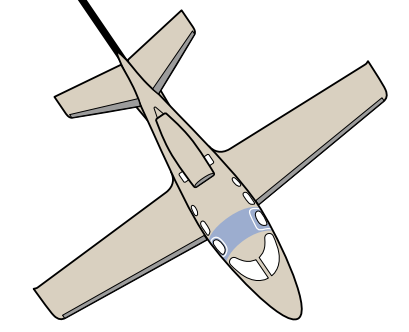

CIRRUS SF50 JET

Der Vision Jet

Jetfly

DIE NÄCHSTE GENERATION

Der Cirrus Jet ist der weltweit erste einmotorige Privatjet, der sich durch seine Leistung und modernste Sicherheitsstandards auszeichnet. Klein und dennoch mit der Geschwindigkeit eines Jets, bietet das kompakte Flugzeug mit seinen modular verstellbaren Sitzplätzen ausreichend Platz und Komfort für bis zu 4 Passagiere. Durch die überdimensionalen Panoramafenster und der Möglichkeit auf dem Co-Pilotensitz Platz zu nehmen, wird das Fliegen zum einzigartigen Erlebnis.

CIRRUS
SF-50
BY
STARCK

- Zone 1
- Zone 2
- Außerhalb der Zonen
- Aktuelle Einschränkungen

- 1 1 Passagier / 02H30
- 2 2 Passagiere / 02H00
- 3 3 Passagiere / 01H40
- 4 4 Passagiere / 01H20

CIRRUS SF50 JET

SINGLE PILOT BETRIEB

KABINENGRÖSSE
4,8 M³

SITZPLÄTZE
4

GESCHWINDIGKEIT
565 KM/H / 305 KTS

MAX. REICHWEITE (1 Pilot / 1 Passagier)
1.760 KM / 950 NM

LANDEBAHN
900 M

EINE EINZIGARTIGE KABINE

Die Kabine des Cirrus Jets bietet den Passagieren ausreichend Platz für Bein- und Kopffreiheit. Großflächige Fenster und die modular verstellbaren Sitze tragen zur Vielseitigkeit bei und bieten Raum für bis zu 4 Passagiere an Bord.

MODERNSTE SICHERHEITS-FEATURES

Durch die Kombination aus dem **Cirrus Airframe Parachute System (CAPS)**, einem Fallschirm-Rettungssystem für das gesamte Flugzeug und der vollautomatischen **"Safe Return"** Emergency-Autoland Funktion, bietet der kompakte Jet ein Höchstmaß an Sicherheit und Zuverlässigkeit.