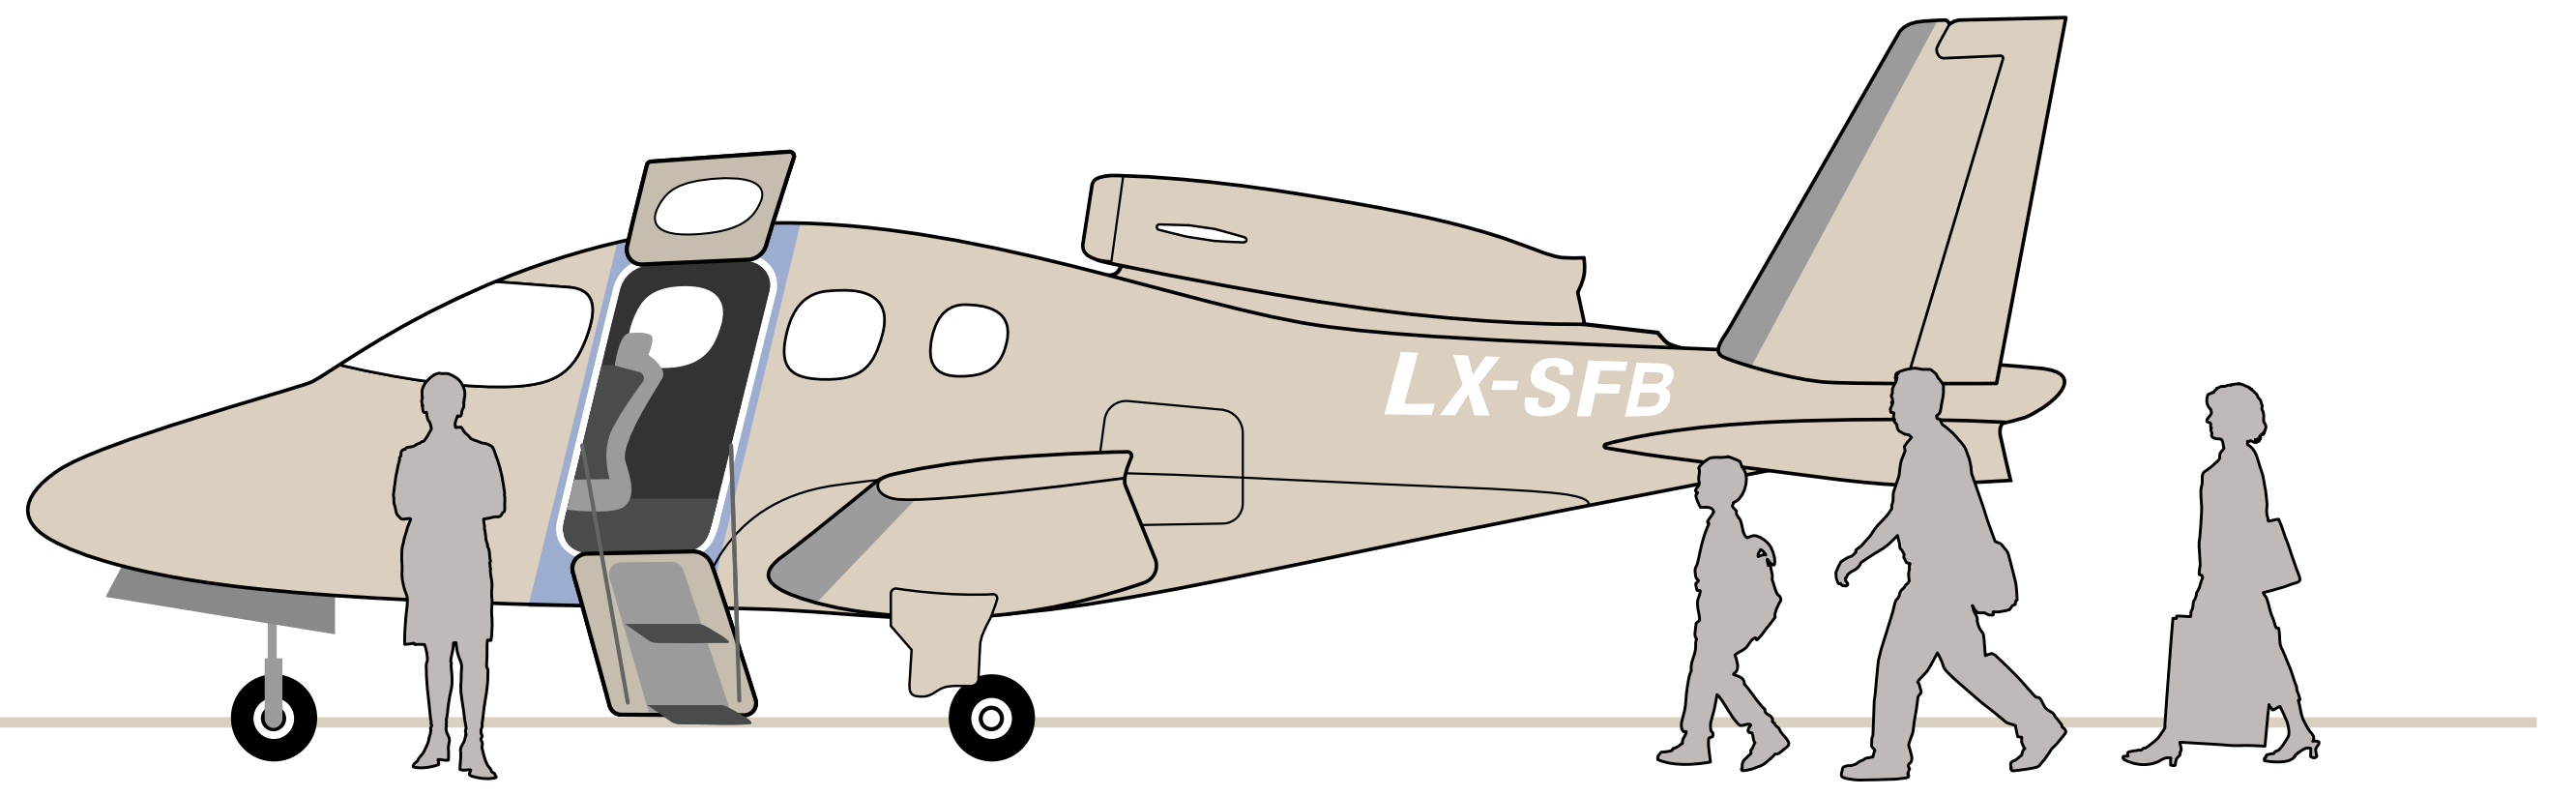

CIRRUS SF50 JET

Der Vision Jet

Jetfly

DIE NÄCHSTE GENERATION

Der Cirrus Jet ist der weltweit erste einmotorige Privatjet, der sich durch seine Leistung und modernste Sicherheitsstandards auszeichnet. Klein und dennoch mit der Geschwindigkeit eines Jets, bietet das kompakte Flugzeug mit seinen modular verstellbaren Sitzplätzen ausreichend Platz und Komfort für bis zu 4 Passagiere. Durch die überdimensionalen Panoramafenster und der Möglichkeit auf dem Co-Pilotensitz Platz zu nehmen, wird das Fliegen zum einzigartigen Erlebnis.

CIRRUS
SF-50
BY
STARCK

- Zone 1
- Zone 2
- Außerhalb der Zonen
- Aktuelle Einschränkungen

- 1 1 Passagier / 02H30
- 2 2 Passagiere / 02H00
- 3 3 Passagiere / 01H40
- 4 4 Passagiere / 01H20

CIRRUS SF50 JET

SINGLE PILOT BETRIEB

KABINENGRÖSSE
4,8 M³

SITZPLÄTZE
4

GESCHWINDIGKEIT
565 KM/H / 305 KTS

MAX. REICHWEITE (1 Pilot / 1 Passagier)
1.760 KM / 950 NM

LANDEBAHN
900 M

EINE EINZIGARTIGE KABINE

Die Kabine des Cirrus Jets bietet den Passagieren ausreichend Platz für Bein- und Kopffreiheit. Großflächige Fenster und die modular verstellbaren Sitze tragen zur Vielseitigkeit bei und bieten Raum für bis zu 4 Passagiere an Bord.

MODERNSTE SICHERHEITS-FEATURES

Durch die Kombination aus dem **Cirrus Airframe Parachute System (CAPS)**, einem Fallschirm-Rettungssystem für das gesamte Flugzeug und der vollautomatischen **"Safe Return"** Emergency-Autoland Funktion, bietet der kompakte Jet ein Höchstmaß an Sicherheit und Zuverlässigkeit.