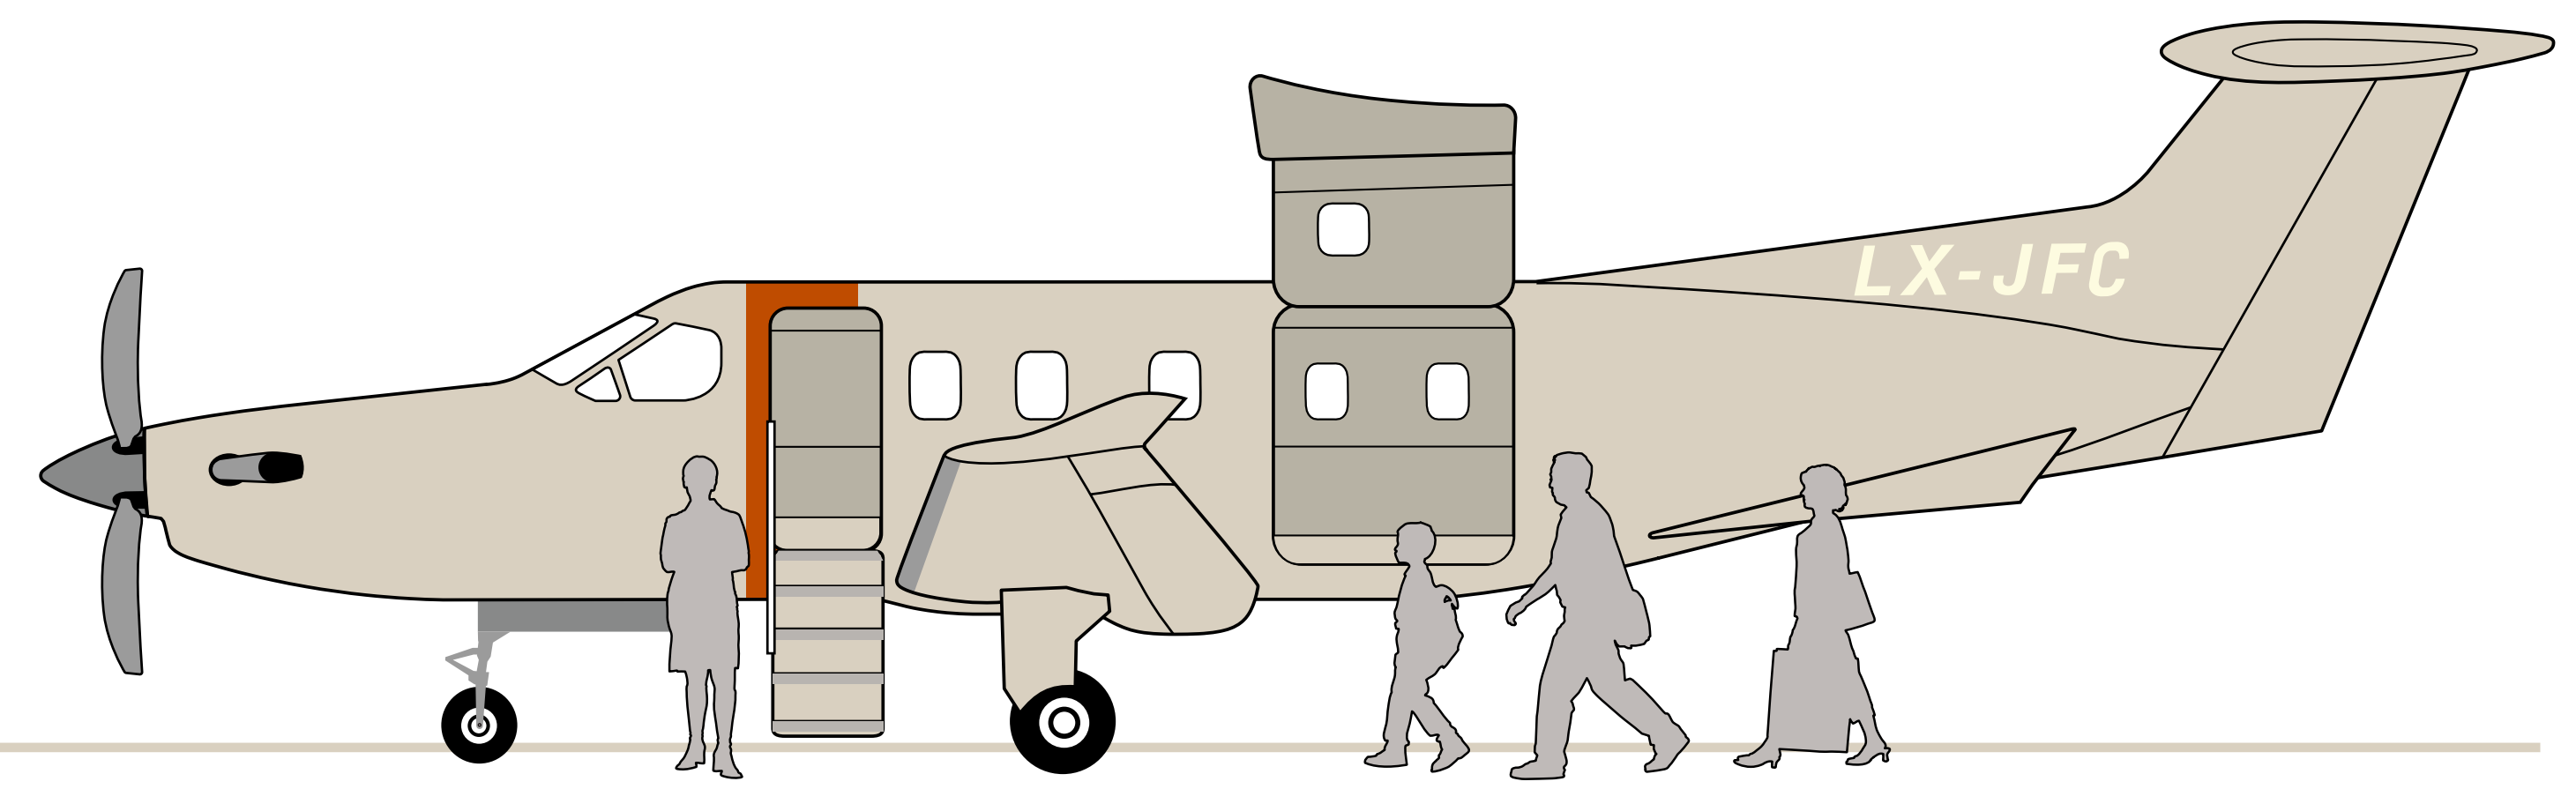

PILATUS PC-12

Het magische vliegtuig

Jetfly

EEN VLIEGTUIG VAN WERELDKLASSE

De Pilatus PC-12 is een van de populairste turbine-aangedreven zakenvliegtuigen op de markt. De snelheid en veelzijdigheid bieden een niveau van comfort en luxe dat ook in grote zakenvliegtuigen te vinden is. De Pilatus PC-12 heeft toegang tot meer dan 3000 luchthavens en kleine vliegvelden in Europa, wat u een uniek niveau van bereikbaarheid geeft voor zakelijk of persoonlijk gebruik.

PILATUS
PC-12
BY
STARCK

Propriano, Corsica

PILATUS PC-12

- Zone 1
- Zone 2
- Buiten zone
- Beperkt

2 PILOTEN
4 PAX
1.100 NM / 2.038 KM
04H20

CABINE
9,3 M³

ZITPLAATSEN
6-8

SNELHEID
295 KNOPEN / 545 KM/H

RANGE MAX (2 piloten / 1 pax)
1.350 NM / 2.500 KM

LANDING
650 METER

La Caminera, Spanje

EEN RUIME CABINE

De PC-12 heeft een cabine die 2,5x groter is dan een zeer lichte jet en vergelijkbaar met middelgrote jets. Er zijn 6 passagiersstoelen in een executive lay-out, welke op elk moment kunnen worden omgebouwd naar 8 zitplaatsen.

Dankzij de "Cargo" deur achterin van 1,35 m x 1,32 m kan omvangrijke bagage zoals golftassen, ski's en fietsen worden meegenomen.

6 stoelen configuratie

8 stoelen configuratie

DE UNIEKE PC-12

BETROUWBAAR
LAAG BRANDSTOFVERBRUIK
VEELZIJDIG
RUIMTELIJK
LAGE AFSCHRIJVING