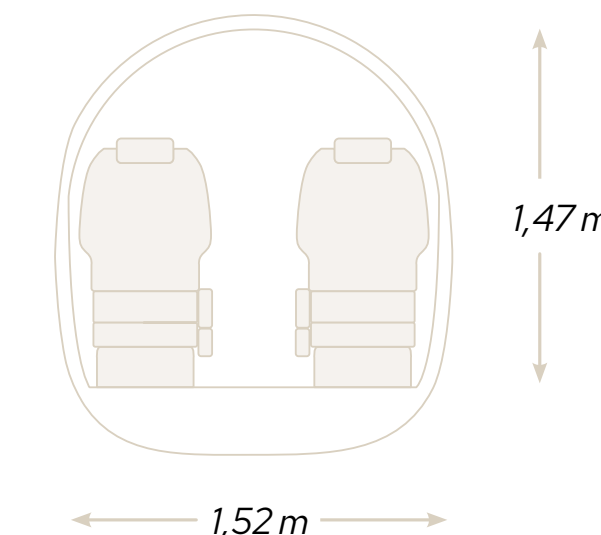

RANGE MAX (2 piloten / 1 pax)
1.350 NM / 2.500 KM

LANDING
650 METER

La Caminera, Spanje

EEN RUIME CABINE

De PC-12 heeft een cabine die 2,5x groter is dan een zeer lichte jet en vergelijkbaar met middelgrote jets. Er zijn 6 passagiersstoelen in een executive lay-out, welke op elk moment kunnen worden omgebouwd naar 8 zitplaatsen.

Dankzij de "Cargo" deur achterin van 1,35 m x 1,32 m kan omvangrijke bagage zoals golftassen, ski's en fietsen worden meegenomen.

6 stoelen configuratie

8 stoelen configuratie

DE UNIEKE PC-12

BETROUWBAAR
LAAG BRANDSTOFVERBRUIK
VEELZIJDIG
RUIMTELIJK
LAGE AFSCHRIJVING