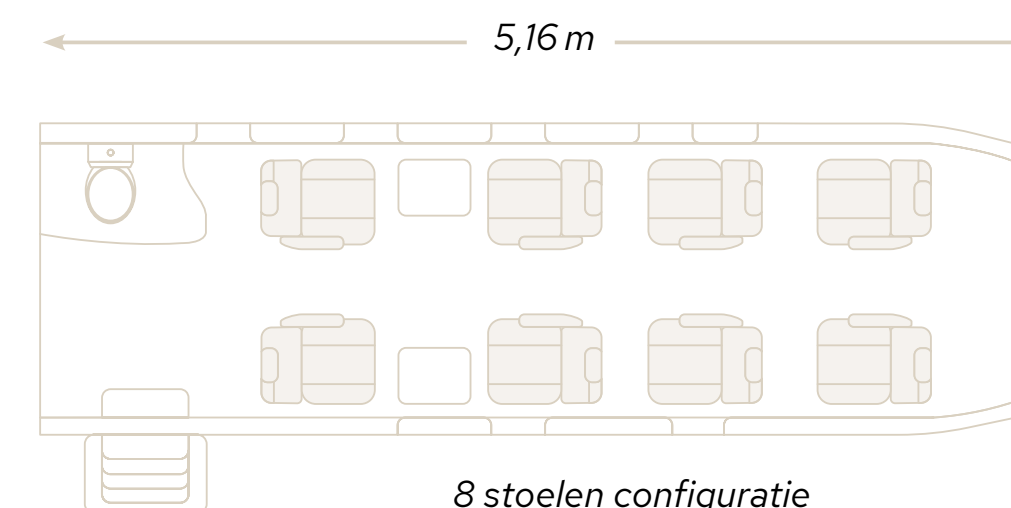

RANGE MAX (2 piloten / 1 pax)
1.350 NM / 2.500 KM

LANDING
650 METER

La Caminera, Spanje

EEN RUIME CABINE

De PC-12 heeft een cabine die 2,5x groter is dan een zeer lichte jet en vergelijkbaar met middelgrote jets. Er zijn 6 passagiersstoelen in een executive lay-out, welke op elk moment kunnen worden omgebouwd naar 8 zitplaatsen.

Dankzij de "Cargo" deur achterin van 1,35 m x 1,32 m kan omvangrijke bagage zoals golftassen, ski's en fietsen worden meegenomen.

6 stoelen configuratie

8 stoelen configuratie

DE UNIEKE PC-12

BETROUWBAAR
LAAG BRANDSTOFVERBRUIK
VEELZIJDIG
RUIMTELIJK
LAGE AFSCHRIJVING