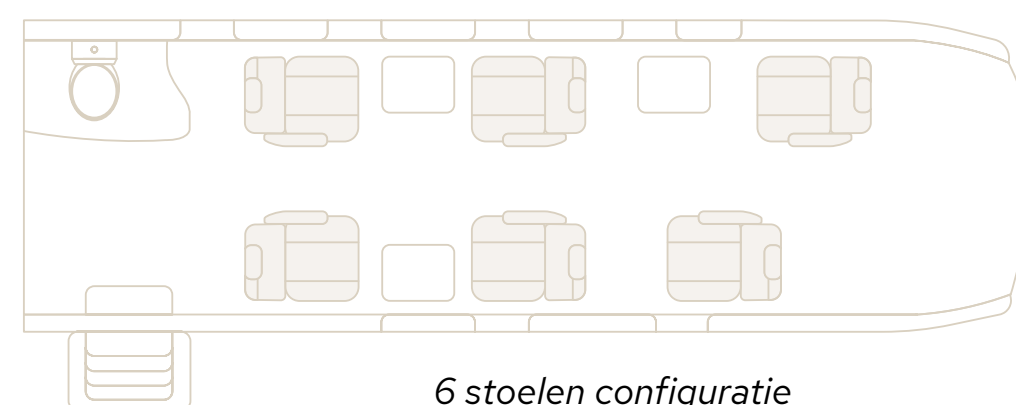

RANGE MAX (2 piloten / 1 pax)
1.350 NM / 2.500 KM

LANDING
650 METER

La Caminera, Spanje

EEN RUIME CABINE

De PC-12 heeft een cabine die 2,5x groter is dan een zeer lichte jet en vergelijkbaar met middelgrote jets. Er zijn 6 passagiersstoelen in een executive lay-out, welke op elk moment kunnen worden omgebouwd naar 8 zitplaatsen.

Dankzij de "Cargo" deur achterin van 1,35 m x 1,32 m kan omvangrijke bagage zoals golftassen, ski's en fietsen worden meegenomen.

6 stoelen configuratie

8 stoelen configuratie

DE UNIEKE PC-12

BETROUWBAAR
LAAG BRANDSTOFVERBRUIK
VEELZIJDIG
RUIMTELIJK
LAGE AFSCHRIJVING